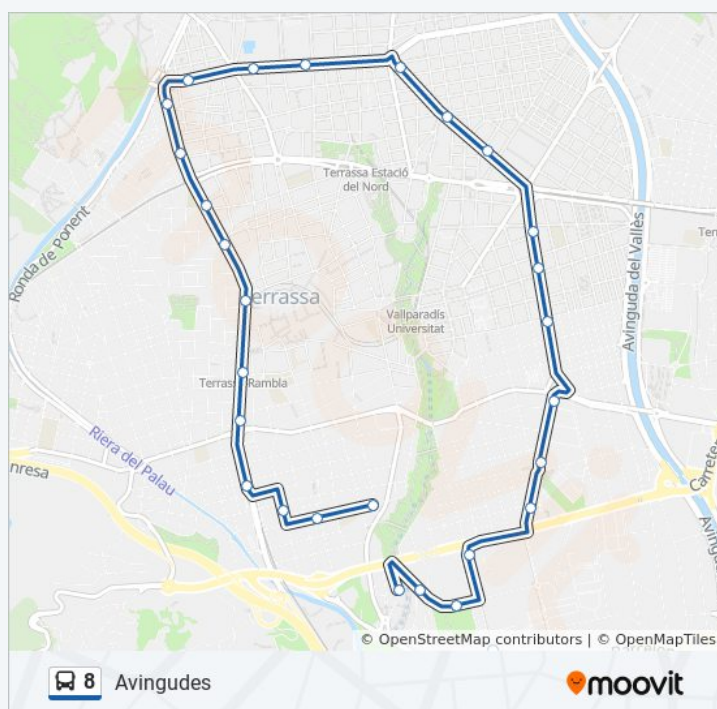

7:45 - 9:52

domingo

8:40 - 15:46

Información de la línea 8 de autobús

Dirección: Francesc Macià

Paradas: 13

Duración del viaje: 19 min

Resumen de la línea: