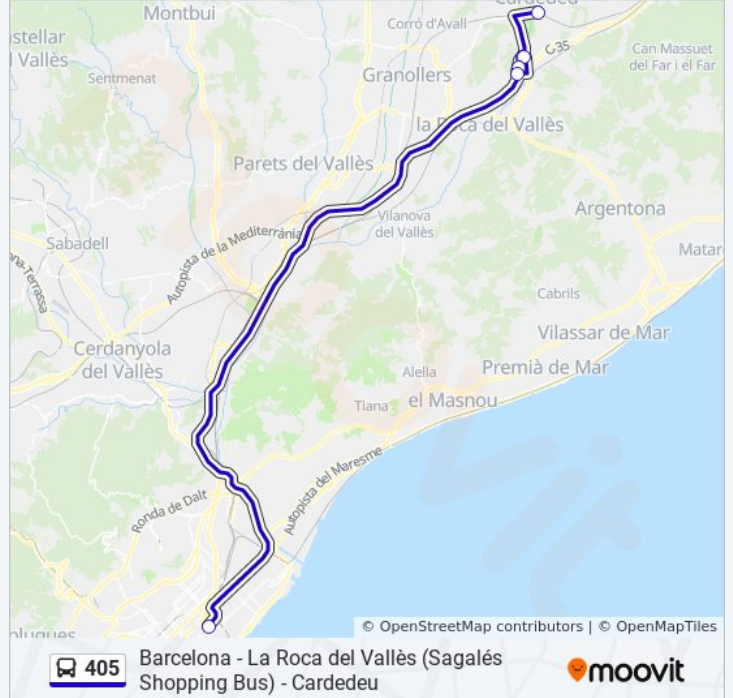

(1) a Estació Del Nord: 8:05 - 20:55(2) a Estació Rodalies De Cardedeu (Direcció Granollers): 9:00 - 21:45

Usa la aplicación Moovit para encontrar la parada de la línea 405 de autobús más cercana y descubre cuándo llega la próxima línea 405 de autobús

Sentido: Estació Del Nord

7 paradas

[VER HORARIO DE LA LÍNEA](#)

Estació Rodalies De Cardedeu (Direcció Granollers)

Ctra. Bv-5105 - P. I. Can Masseguer

Mango Outlet

La Roca Village

Nike Factory Store

Ctra. Bv-5105 - P. I. Can Messeguer

Barcelona - Estació Del Nord

Horario de la línea 405 de autobús

Estació Del Nord Horario de ruta:

lunes	8:05 - 20:55
martes	8:05 - 20:55
miércoles	8:05 - 20:55
jueves	8:05 - 20:55
viernes	8:05 - 20:55
sábado	8:05 - 20:55
domingo	8:05 - 20:55

Información de la línea 405 de autobús**Dirección:** Estació Del Nord**Paradas:** 7**Duración del viaje:** 50 min**Resumen de la línea:**

**Sentido: Estació Rodalies De Cardedeu
(Direcció Granollers)**