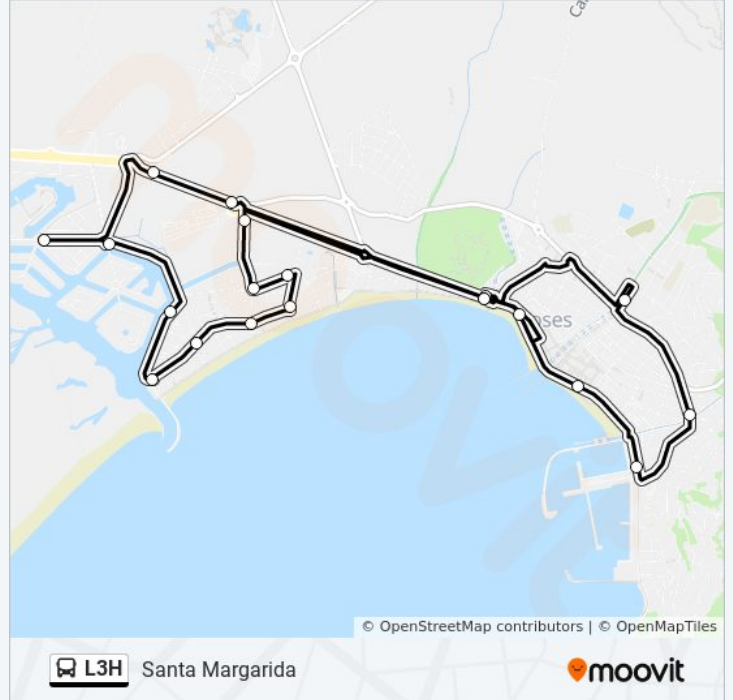

Sentido: Santa Margarida

20 paradas

[VER HORARIO DE LA LÍNEA](#)

Av. De Rhode, 56 - La Ciutadella

Avinguda De Rhode - Josep Cervera

Avinguda De Rhode, 193

Avinguda De Rhode - Moll Comercial

Pau Casals - Riera Cuana

Estació D'Autobusos De Roses

Avinguda De Rhode, 71

Querabs

Santa Margarida

Port Joan

Plaça De L'Estel

Av. Bocana - Roca Grossa

Gola De L'Estany - Bocana

Gola De L'Estany - Av. De La Platja

Gola De L'Estany - Port Reig

Av. Del Salatar - Gola De L'Estany

Bergantí

Bergantí - Port Reig

Port Reig - Ctra. De Besalú A Roses

Av. De Rhode, 56 - La Ciutadella

Horario de la línea L3H de autobús

Santa Margarida Horario de ruta:

lunes	9:00 - 19:00
martes	9:00 - 19:00
miércoles	9:00 - 19:00
jueves	9:00 - 19:00
viernes	9:00 - 19:00
sábado	9:00 - 19:00
domingo	9:00 - 13:00

Información de la línea L3H de autobús**Dirección:** Santa Margarida**Paradas:** 20**Duración del viaje:** 33 min**Resumen de la línea:**