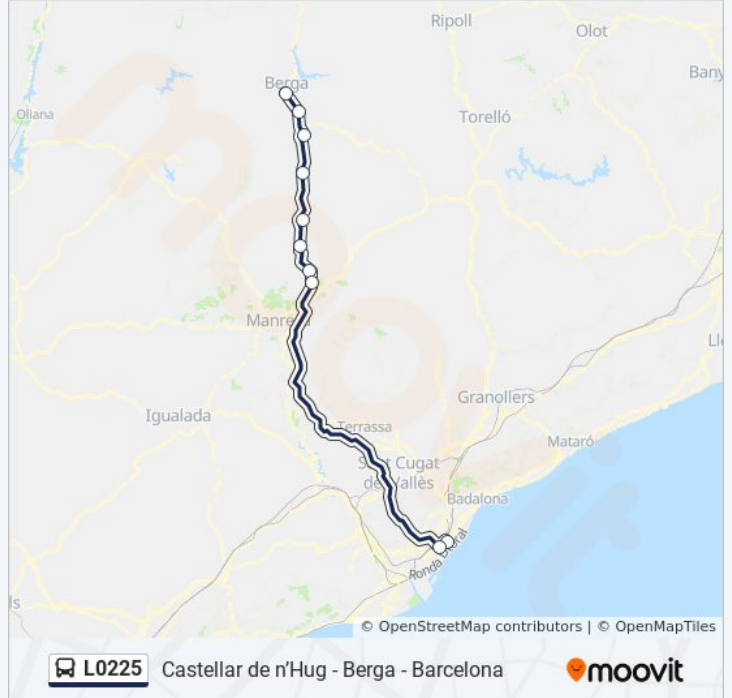

Usa la aplicación Moovit para encontrar la parada de la línea L0225 de autobús más cercana y descubre cuándo llega la próxima línea L0225 de autobús

**Sentido: Barcelona**

10 paradas

[VER HORARIO DE LA LÍNEA](#)

Pg. De La Pau

Ctra. C-16a - Colònia Rosal

Av. Catalunya - Estació

Puig-Reig

Estació D'Autobusos De Navàs

Ctra. Moià - Pl. Llobregat (D), Balsareny

Sallent

La Botjosa - Cruïlla Cabrianes (D) Mb0566

Gran Via - Balmes

Barcelona - Estació Del Nord

**Horario de la línea L0225 de autobús**

Barcelona Horario de ruta:

lunes	5:45 - 17:30
martes	5:45 - 17:30
miércoles	5:45 - 17:30
jueves	5:45 - 17:30
viernes	7:00 - 19:30
sábado	5:45 - 17:30
domingo	7:00 - 19:30

**Información de la línea L0225 de autobús****Dirección:** Barcelona**Paradas:** 10**Duración del viaje:** 125 min**Resumen de la línea:**