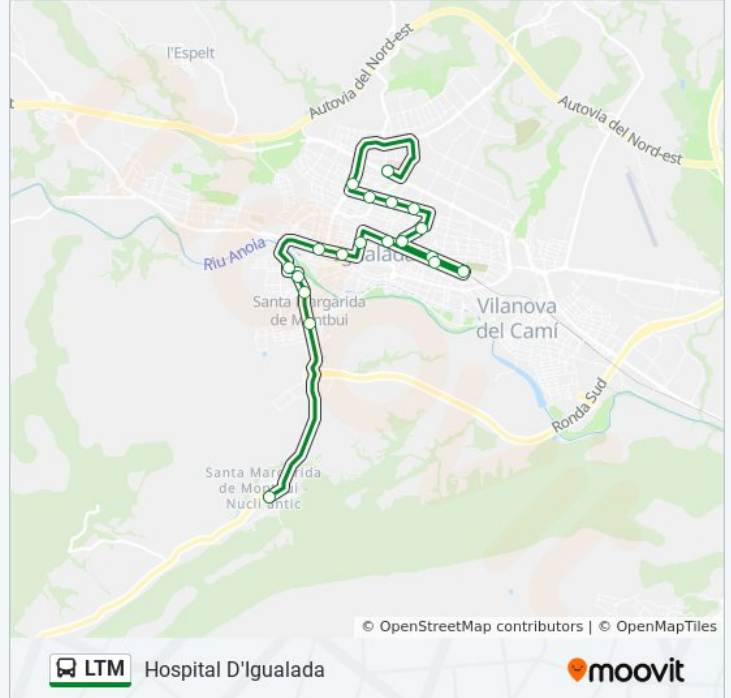

Usa la aplicación Moovit para encontrar la parada de la línea LTM de autobús más cercana y descubre cuándo llega la próxima línea LTM de autobús

Sentido: Hospital D'Igualada

19 paradas

[VER HORARIO DE LA LÍNEA](#)

Pl. Catalunya
Carretera De Valls, 75
Carretera De Valls, 41
Carretera De Valls, 7
Igualada
Plaça Castells - Escola Pia
Rambla Sant Ferran, 52
Santa Caterina
Pg. De Verdaguer (Antic Correus)
Passeig Verdaguer - Antic Hospital
Passeig Verdaguer
Passeig Verdaguer - Jutjats
Sant Josep - Piscina Casal
Sant Josep - Parc Xipreret
Av. Barcelona, 75
Av. Barcelona, 37
Av. Barcelona, 17
Av. Balmes, 76
Av. Catalunya - Hospital

Información de la línea LTM de autobús**Dirección:** Hospital D'Igualada**Paradas:** 19**Duración del viaje:** 24 min**Resumen de la línea:**

Sentido: Santa Margarida De Montbuí

22 paradas

[VER HORARIO DE LA LÍNEA](#)

- Av. Catalunya - Hospital
- Av. Balmes, 71
- Av. Barcelona - P. Blanco
- Av. Barcelona, 22
- Av. Barcelona - Òdena
- Òdena, 47
- Passeig Verdaguer - Antic Hospital
- Passeig Verdaguer
- Passeig Verdaguer - Jutjats
- Passeig Verdaguer - Òdena
- Passeig Verdaguer - Pl. Catalunya
- Av. Gaudí - Sant Martí Sescgueioles
- Av. Gaudí - Residència Pare Vilaseca
- Av. Gaudí
- Passeig Espanya
- Carretera De Valls, 2
- Carretera De Valls - Rotonda
- Carretera De Valls, 58