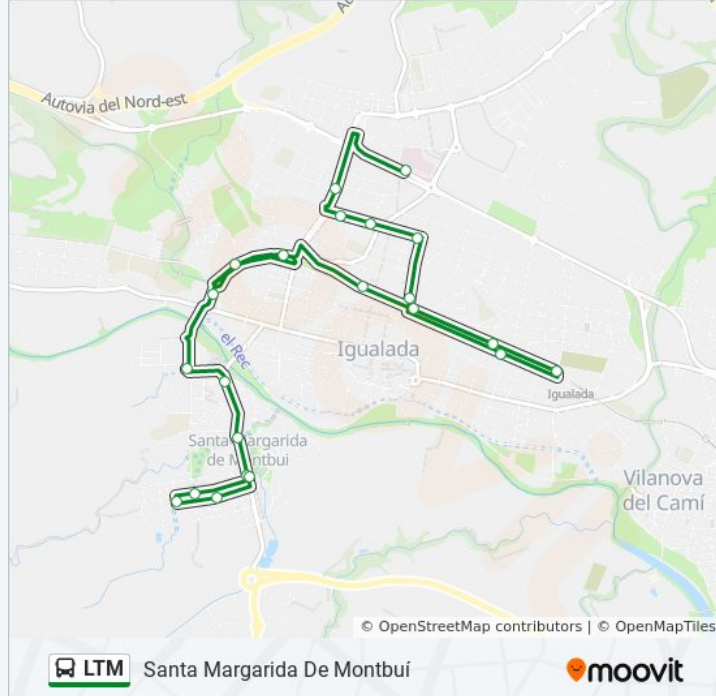

Información de la línea LTM de autobús**Dirección:** Hospital D'Igualada**Paradas:** 19**Duración del viaje:** 24 min**Resumen de la línea:**

Sentido: Santa Margarida De Montbuí

22 paradas

[VER HORARIO DE LA LÍNEA](#)

- Av. Catalunya - Hospital
- Av. Balmes, 71
- Av. Barcelona - P. Blanco
- Av. Barcelona, 22
- Av. Barcelona - Òdena
- Òdena, 47
- Passeig Verdaguer - Antic Hospital
- Passeig Verdaguer
- Passeig Verdaguer - Jutjats
- Passeig Verdaguer - Òdena
- Passeig Verdaguer - Pl. Catalunya
- Av. Gaudí - Sant Martí Sescgueioles
- Av. Gaudí - Residència Pare Vilaseca
- Av. Gaudí
- Passeig Espanya
- Carretera De Valls, 2
- Carretera De Valls - Rotonda
- Carretera De Valls, 58

Información de la línea LTM de autobús

Dirección: Santa Margarida De Montbuí

Paradas: 22

Duración del viaje: 31 min

Resumen de la línea:

Pilar, 30

Piscines

Pont, 6

Carretera De Valls, 75

Sentido: Santa Margarida De Montbuí (Casc Antic)

19 paradas

[VER HORARIO DE LA LÍNEA](#)

Av. Catalunya - Hospital

Av. Balmes, 71

Av. Barcelona - P. Blanco

Av. Barcelona, 22