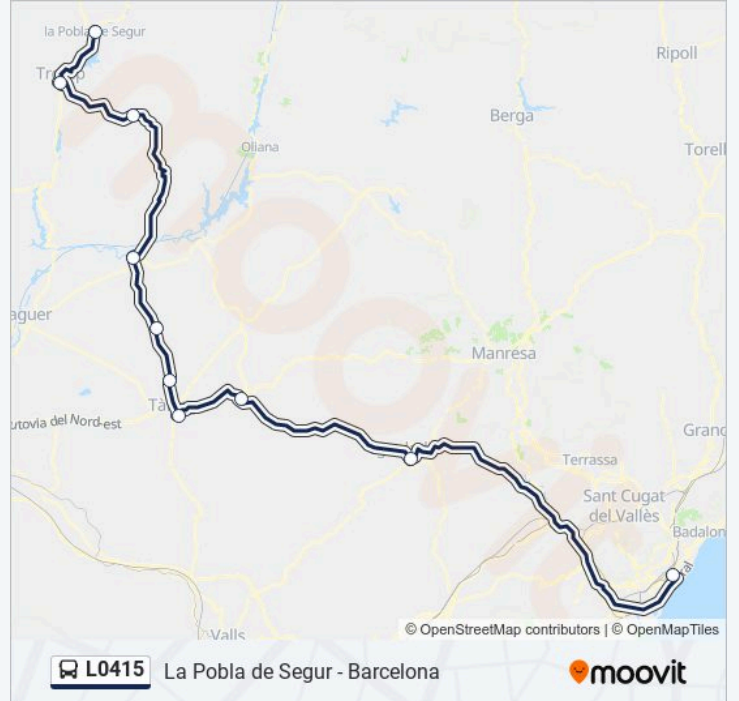

L0415

La Pobla de Segur - Barcelona

Usa La App

La línea L0415 de autobús (La Pobla de Segur - Barcelona) tiene 4 rutas. Sus horas de operación los días laborables regulares son:

(1) a Barcelona: 08:45(2) a Barcelona (Semidirecte): 06:30(3) a La Pobla De Segur: 14:30(4) a La Pobla De Segur (Semidirecte): 18:00

Barcelona - Estació Del Nord

### Horario de la línea L0415 de autobús

La Pobla De Segur (Semidirecte) Horario de ruta:

lunes	18:00
martes	18:00
miércoles	18:00
jueves	18:00
viernes	18:00
sábado	Sin Servicio
domingo	Sin Servicio

### Información de la línea L0415 de autobús

**Dirección:** La Pobla De Segur (Semidirecte)

**Paradas:** 10

**Duración del viaje:** 220 min

**Resumen de la línea:**

Los horarios y mapas de la línea L0415 de autobús están disponibles en un PDF en [moovitapp.com](https://moovitapp.com). Utiliza Moovit App para ver los horarios de los autobuses en vivo, el horario del tren o el horario del metro y las indicaciones paso a paso para todo el transporte público en Barcelona.