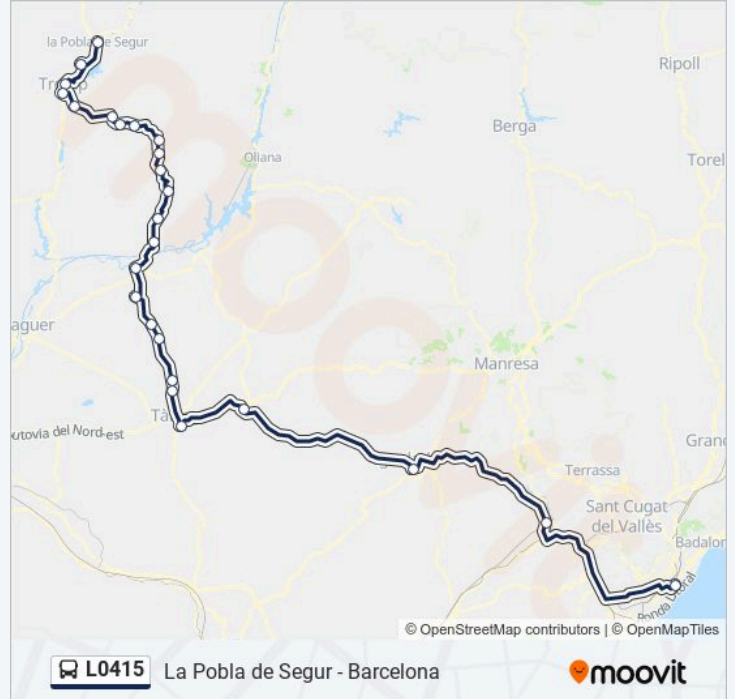

Barcelona - Estació Del Nord

### Información de la línea L0415 de autobús

**Dirección:** Barcelona (Semidirecte)

**Paradas:** 8

**Duración del viaje:** 220 min

**Resumen de la línea:**

### Información de la línea L0415 de autobús

**Dirección:** La Poble De Segur

**Paradas:** 25

**Duración del viaje:** 245 min

**Resumen de la línea:**

Conques (Ctra. C-1412bz, Pk 45,4) (D)

Figuerola D'Orcau (Ctra. C-1412bz, Pk 47,9) (A),  
Isona I Conca Dellà

### Sentido: La Pobla De Segur (Semidirecte)

10 paradas

[VER HORARIO DE LA LÍNEA](#)

Barcelona - Estació Del Nord

Estació D'Autobusos D'Igualada

Estació D'Autobusos De Cervera

Estació D'Autobusos De Tàrrega