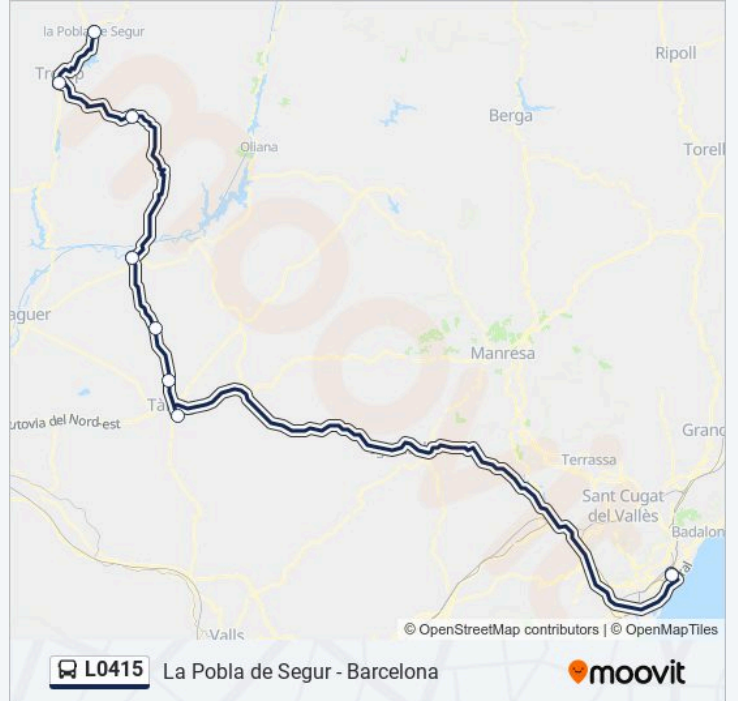

Barcelona - Estació Del Nord

### Horario de la línea L0415 de autobús

Barcelona (Semidirecte) Horario de ruta:

lunes	06:30
martes	06:30
miércoles	06:30
jueves	06:30
viernes	06:30
sábado	Sin Servicio
domingo	18:00

### Información de la línea L0415 de autobús

**Dirección:** Barcelona (Semidirecte)

**Paradas:** 8

**Duración del viaje:** 220 min

**Resumen de la línea:**

### Información de la línea L0415 de autobús

**Dirección:** La Poble De Segur

**Paradas:** 25

**Duración del viaje:** 245 min

**Resumen de la línea:**

Conques (Ctra. C-1412bz, Pk 45,4) (D)

Figuerola D'Orcau (Ctra. C-1412bz, Pk 47,9) (A),  
Isona I Conca Dellà