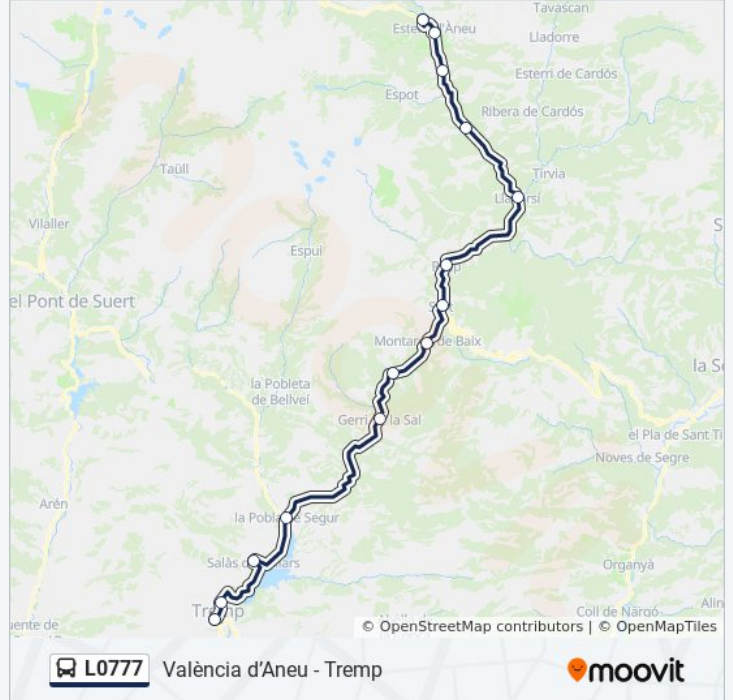

lunes	7:15
martes	7:15
miércoles	7:15
jueves	7:15
viernes	Sin Servicio
sábado	Sin Servicio
domingo	Sin Servicio

Información de la línea L0777 de autobús

Dirección: Tremp

Paradas: 14

Duración del viaje: 81 min

Resumen de la línea:

Sentido: València D'Aneu

14 paradas

[VER HORARIO DE LA LÍNEA](#)

- Estació D'Autobusos De Tremp
- Talarn (Embrancament) (A)
- Salàs De Pallars (Raval De La Carretera, 36),
- Estació D'Autobusos De La Pobla De Segur
- Gerri De La Sal (Ctra. N-260, Pk 292,8) (D)
- Baro (Ctra. N-260, Pk 288) (D),
- Montardit De Baix (Ctra. N-260, Pk 284) (D), Sort
- Estació D'Autobusos De Sort
- Rialp (Ctra. C-13, Pk 132) (A)
- Llavorsí
- Escaló, La Guingueta D'Aneu
- La Guingueta (Ctra. C-13, Pk 156,2) (A)
- Estერი D'Aneu (C. Major, 93),
- València D'Aneu (Av. Port Bonaigua, Ajuntament), Alt Aneu

Dirección: València D'Aneu

Paradas: 14

Duración del viaje: 79 min

Resumen de la línea:

Los horarios y mapas de la línea L0777 de autobús están disponibles en un PDF en moovitapp.com. Utiliza [Moovit App](#) para ver los horarios de los autobuses en vivo, el horario del tren o el horario del metro y las indicaciones paso a paso para todo el transporte público en Barcelona.