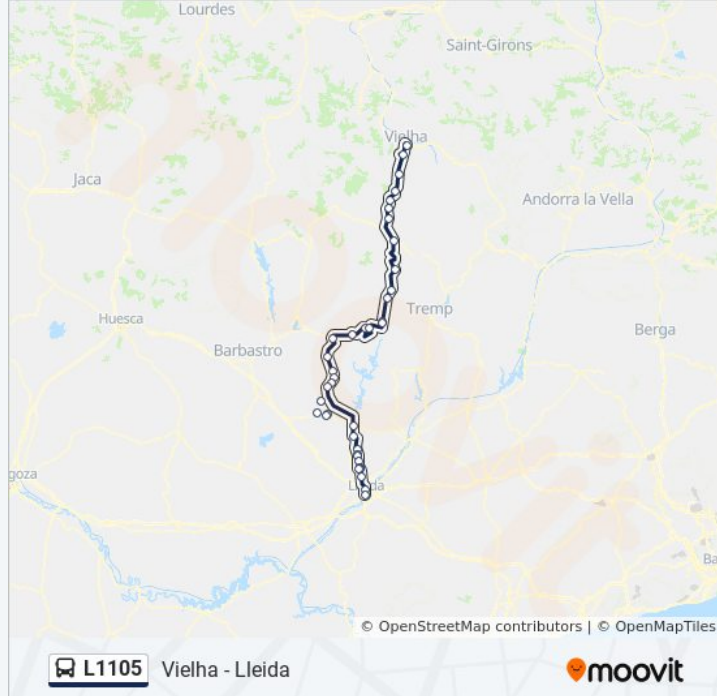

Información de la línea L1105 de autobús

Dirección: Vielha

Paradas: 38

Duración del viaje: 146 min

Resumen de la línea:

Rosselló (Ctra. N-230, Lateral, 22)

Albelda (C/ Granero, 46)

Tamarite De Litera (S. Vicente De Paul, 2)

Benabarre (N230, Pk 64,2) (A)

Tolva (C. Carretera De Benabarre) (D)

Viacamp (N230, Pk 79,8) (A), Viacamp Y Litera

Litera (N230, Pk 81,7) (A)

Pont De Montañana (N230, Pk 88,3) (A)

Montañana (N230, Pk 89,1) (A)

Soliva (N230, Pk 98,6) (A), Aren

Aren (N230, Pk 100,9) (A)

Sopeira (N-230, Pk 109,6) (A)

Estació D'Autobusos De El Pont De Suert

Vilaller (Av. Progrés, 6-8)

Forcat (N230, Pk 135,8) (A), Montanuy

Bono (N230, Pk 138,8) (A)

Senet (N-230, Pk 142,7) (A)

Refugi De Conangles

Túnel De Vielha (Boca Nord) (A)

Vielha (Alc. Calbetó, 4)

Los horarios y mapas de la línea L1105 de autobús están disponibles en un PDF en moovitapp.com. Utiliza [Moovit App](#) para ver los horarios de los autobuses en vivo, el horario del tren o el horario del metro y las indicaciones paso a paso para todo el transporte público en Barcelona.