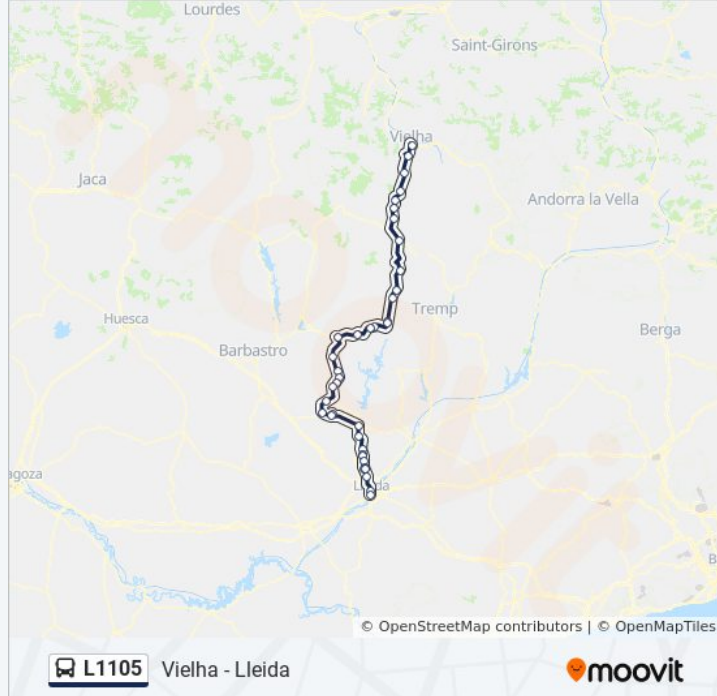

Alguaire (Urb. Tabac, Ctra. N-230) (D)

Rosselló (N-230, Pk 11) (D)

Rosselló (Pl. Nova, 7-9)

Rosselló (Av. Guillem De Rosselló, 26-30)

Torrefarrera (N-230, Pk 7,5) (D),

Lleida (P. De Ronda, 173)

Estació D'Autobusos De Lleida

Sentido: Vielha

38 paradas

[VER HORARIO DE LA LÍNEA](#)

Estació D'Autobusos De Lleida

Av. Alcalde Porqueres, 64

Torrefarrera

Rosselló (Ctra. N-230, Lateral, 22)

Rosselló (Av. Guillem De Rosselló, 21-23)

Rosselló (Pl. Nova, 7-9)

Alguaire (Urb. Tabac, Ctra. N-230) (A)

Alguaire (Carretera Lleida-Vielha)

Alguaire (J. Lladonosa, 20)

Alguaire (Mata De Pinyana) (Ctra. N-230) (A)

Almenar (Av. De Lleida, 74)

Alfarràs (Av. Lleida, 21-23),

Información de la línea L1105 de autobús

Dirección: Vielha

Paradas: 38

Duración del viaje: 146 min

Resumen de la línea:

Rosselló (Ctra. N-230, Lateral, 22)

Albelda (C/ Granero, 46)

Tamarite De Litera (S. Vicente De Paul, 2)