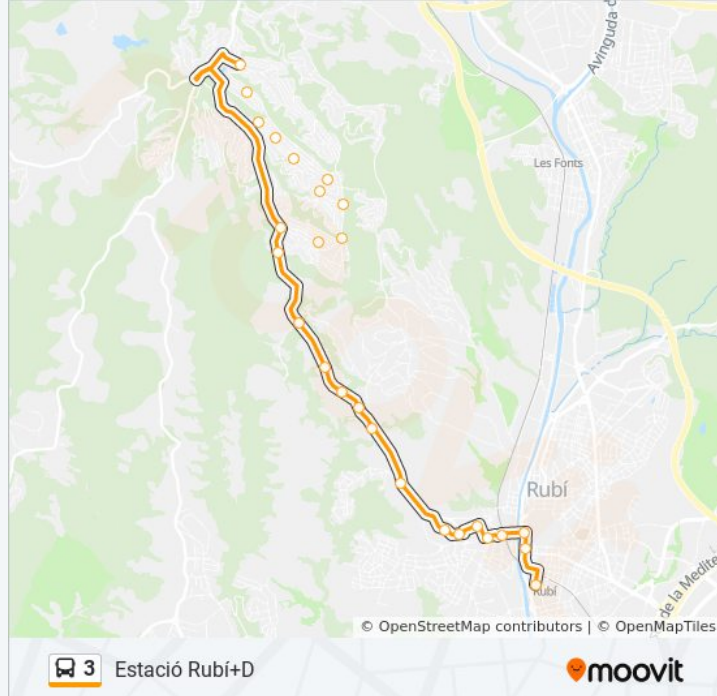

Pica D'Estats

Núria

Castellnou

Sentido: Estació Rubí+D

26 paradas

[VER HORARIO DE LA LÍNEA](#)

Castellnou

Puigpedrós

Horario de la línea 3 de autobús

Estació Rubí+D Horario de ruta:

lunes	6:25 - 21:50
martes	6:25 - 21:50
miércoles	6:25 - 21:50
jueves	6:25 - 21:50
viernes	Sin Servicio
sábado	Sin Servicio
domingo	Sin Servicio

Información de la línea 3 de autobús

Dirección: Estació Rubí+D

Paradas: 26

Duración del viaje: 25 min

Resumen de la línea:

Cap Sant Genís

Josep Sapés

Josep Turú

Can Fatjó

Topazi

Sant Joan

Espoz I Mina

Rambleta De Joan Miró (Rubí+D)

Los horarios y mapas de la línea 3 de autobús están disponibles en un PDF en moovitapp.com. Utiliza [Moovit App](#) para ver los horarios de los autobuses en vivo, el horario del tren o el horario del metro y las indicaciones paso a paso para todo el transporte público en Barcelona.