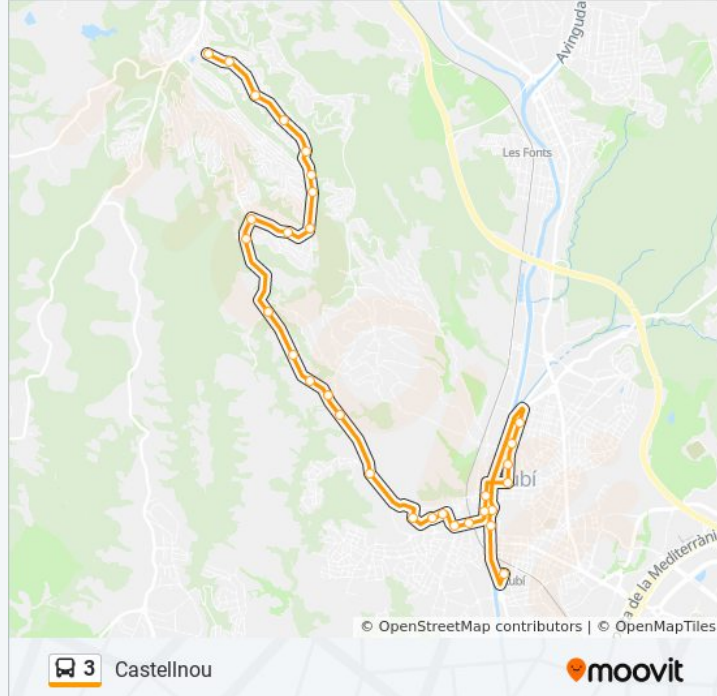

Información de la línea 3 de autobús**Dirección:** Castellnou**Paradas:** 31**Duración del viaje:** 40 min**Resumen de la línea:**

Arenys

Argentona

Aiguafreda

La Bisbal

La Bisbal 2

Rasos De Peguera

Port De L'Ordal

Pica D'Estats

Núria

Castellnou

Sentido: Estació Rubí+D

26 paradas

[VER HORARIO DE LA LÍNEA](#)

Castellnou

Puigpedrós

Información de la línea 3 de autobús

Dirección: Estació Rubí+D

Paradas: 26

Duración del viaje: 25 min

Resumen de la línea:

Cap Sant Genís

Josep Sapés

Josep Turú