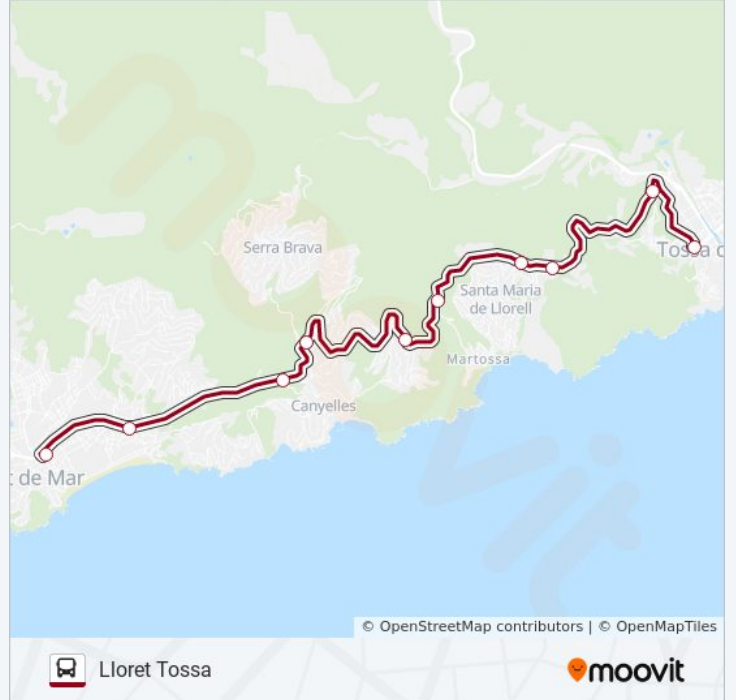

La Gavarra (R-T)

Estació D'Autobusos De Tossa De Mar

Horario de la línea L9 LL-TOS de autobús

Lloret Tossa Horario de ruta:

lunes	7:25 - 20:55
martes	7:25 - 20:55
miércoles	7:25 - 20:55
jueves	7:25 - 20:55
viernes	7:25 - 20:55
sábado	7:25 - 20:55
domingo	7:25 - 20:55

Información de la línea L9 LL-TOS de autobús

Dirección: Lloret Tossa

Paradas: 10

Duración del viaje: 30 min

Resumen de la línea:

Los horarios y mapas de la línea L9 LL-TOS de autobús están disponibles en un PDF en moovitapp.com. Utiliza [Moovit App](#) para ver los horarios de los autobuses en vivo, el horario del tren o el horario del metro y las indicaciones paso a paso para todo el transporte público en Barcelona.