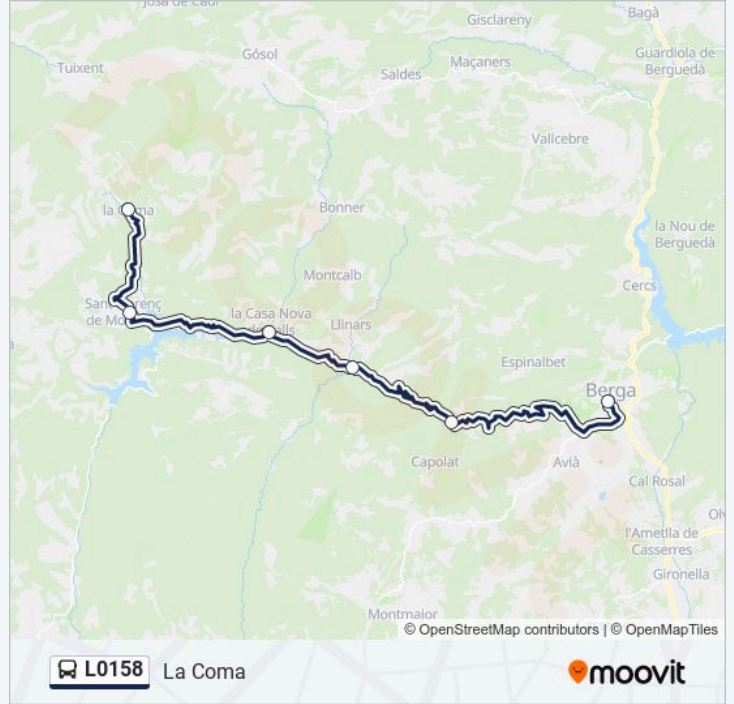

Pg. De La Pau

Horario de la línea L0158 de autobús

Berga Horario de ruta:

lunes	07:40 - 15:05
martes	07:40 - 15:05
miércoles	07:40 - 15:05
jueves	07:40 - 15:05
viernes	07:40 - 15:05
sábado	Sin Servicio
domingo	Sin Servicio

Información de la línea L0158 de autobús**Dirección:** Berga**Paradas:** 6**Duración del viaje:** 55 min**Resumen de la línea:**

Sentido: La Coma

6 paradas

[VER HORARIO DE LA LÍNEA](#)

Pg. De La Pau

Cruïlla Capolat, Capolat

Llinars De L'Aigua D'Ora, Castellar Del Riu

Guixers

Sant Llorenç De Morunys (Pl. Mur)

La Coma

Horario de la línea L0158 de autobús

La Coma Horario de ruta:

lunes	06:45 - 14:10
martes	06:45 - 14:10
miércoles	06:45 - 14:10
jueves	06:45 - 14:10
viernes	06:45 - 14:10
sábado	Sin Servicio
domingo	Sin Servicio

Información de la línea L0158 de autobús

Dirección: La Coma

Paradas: 6

Duración del viaje: 55 min

Resumen de la línea:

Los horarios y mapas de la línea L0158 de autobús están disponibles en un PDF en moovitapp.com. Utiliza Moovit App para ver los horarios de los autobuses en vivo, el horario del tren o el horario del metro y las indicaciones paso a paso para todo el transporte público en Barcelona.