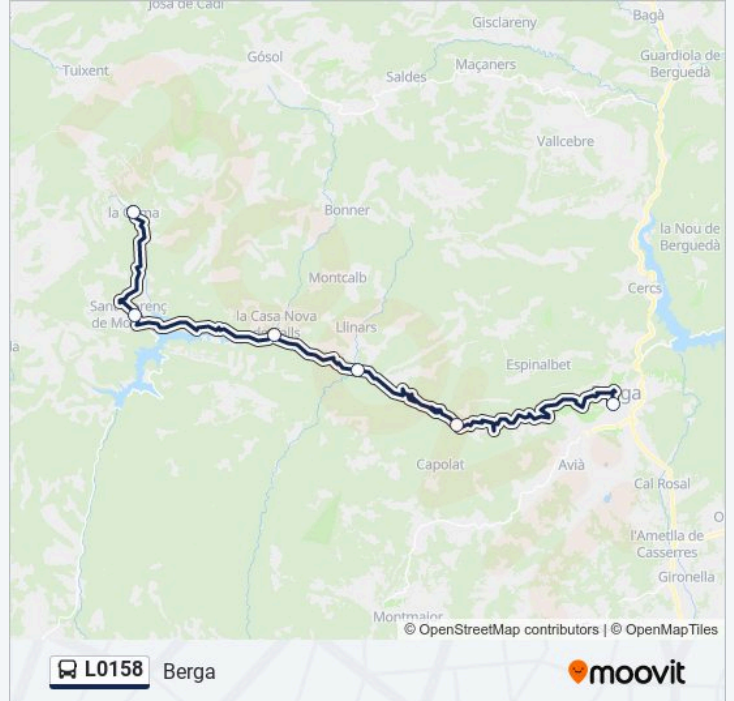

 **L0158****Berga**[Usa La App](#)

La línea L0158 de autobús (Berga) tiene 2 rutas. Sus horas de operación los días laborables regulares son:

(1) a Berga: 07:40 - 15:05(2) a La Coma: 06:45 - 14:10

Usa la aplicación Moovit para encontrar la parada de la línea L0158 de autobús más cercana y descubre cuándo llega la próxima línea L0158 de autobús

Sentido: Berga

6 paradas

[VER HORARIO DE LA LÍNEA](#)

La Coma

Sant Llorenç De Morunys (Pl. Mur)

Guixers

Llinars De L'Aigua D'Ora, Castellar Del Riu

Cruïlla Capolat, Capolat

Pg. De La Pau

Horario de la línea L0158 de autobús

Berga Horario de ruta:

lunes	07:40 - 15:05
martes	07:40 - 15:05
miércoles	07:40 - 15:05
jueves	07:40 - 15:05
viernes	07:40 - 15:05
sábado	Sin Servicio
domingo	Sin Servicio

Información de la línea L0158 de autobús**Dirección:** Berga**Paradas:** 6**Duración del viaje:** 55 min**Resumen de la línea:**

Sentido: La Coma

6 paradas

[VER HORARIO DE LA LÍNEA](#)

Pg. De La Pau

Cruïlla Capolat, Capolat