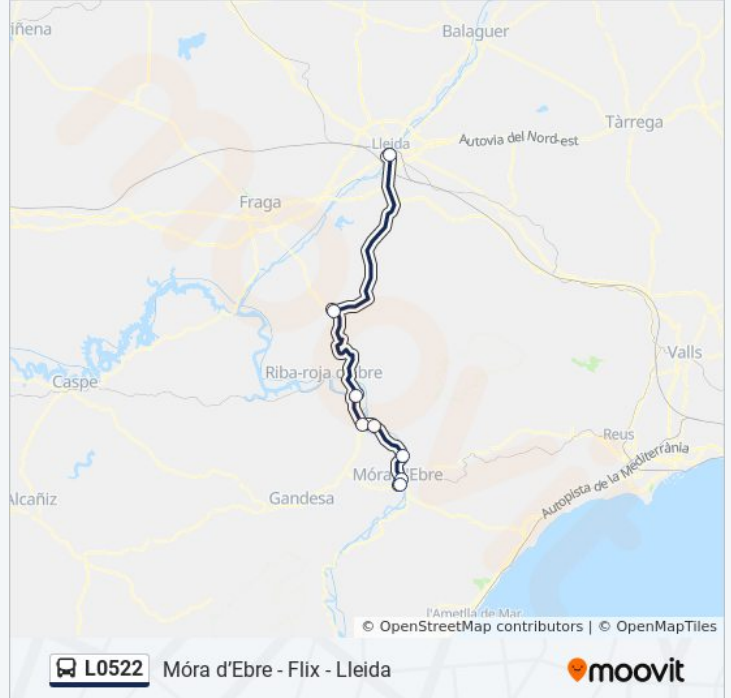

Usa la aplicación Moovit para encontrar la parada de la línea L0522 de autobús más cercana y descubre cuándo llega la próxima línea L0522 de autobús

**Sentido: Lleida**

8 paradas

[VER HORARIO DE LA LÍNEA](#)

Móra D'Ebre (Estació D'Autobusos)

Pl. Catalunya - Móra La Nova

Av. Priorat - Av. Ribera, Garcia

Vinebre

Ctra. Camposines - Ctra. Fatarella (Marquesina), Ascó

C. Sant Jordi, 22 (Pal Parada), Flix

Maials (C. Lleida)

**Información de la línea L0522 de autobús****Dirección:** Lleida**Paradas:** 8**Duración del viaje:** 80 min**Resumen de la línea:**

Av. Priorat - Av. Ribera, Garcia

Pl. Catalunya - Móra La Nova

Móra D'Ebre (Estació D'Autobusos)