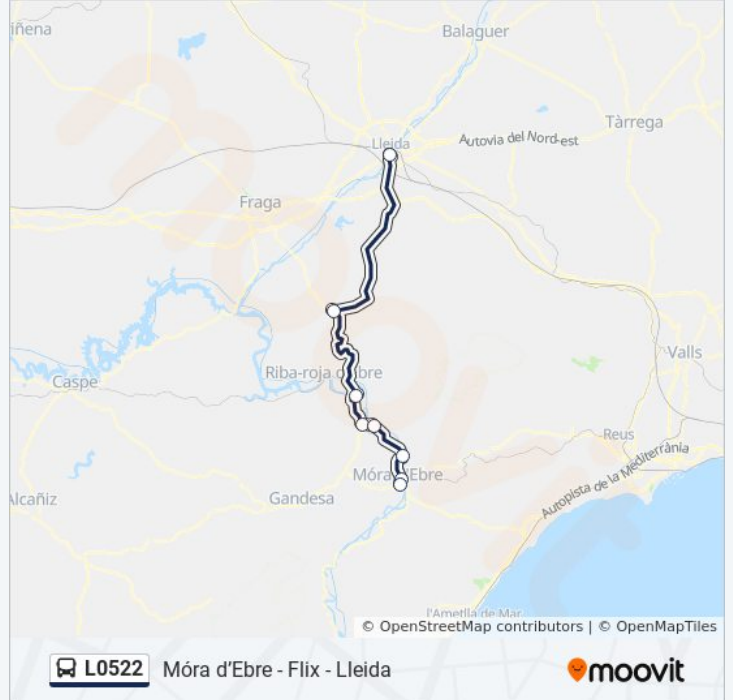

Móra D'Ebre (Estació D'Autobusos)

Pl. Catalunya - Móra La Nova

Av. Priorat - Av. Ribera, Garcia

Vinebre

Ctra. Camposines - Ctra. Fatarella (Marquesina), Ascó

C. Sant Jordi, 22 (Pal Parada), Flix

Maials (C. Lleida)

Av. Priorat - Av. Ribera, Garcia

Pl. Catalunya - Móra La Nova

Móra D'Ebre (Estació D'Autobusos)

### Horario de la línea L0522 de autobús

Móra D'Ebre Horario de ruta:

lunes	13:45
martes	13:45
miércoles	13:45
jueves	13:45
viernes	Sin Servicio
sábado	Sin Servicio
domingo	Sin Servicio

### Información de la línea L0522 de autobús

**Dirección:** Móra D'Ebre

**Paradas:** 8

**Duración del viaje:** 80 min

**Resumen de la línea:**

Los horarios y mapas de la línea L0522 de autobús están disponibles en un PDF en [moovitapp.com](https://moovitapp.com). Utiliza [Moovit App](#) para ver los horarios de los autobuses en vivo, el horario del tren o el horario del metro y las indicaciones paso a paso para todo el transporte público en Barcelona.