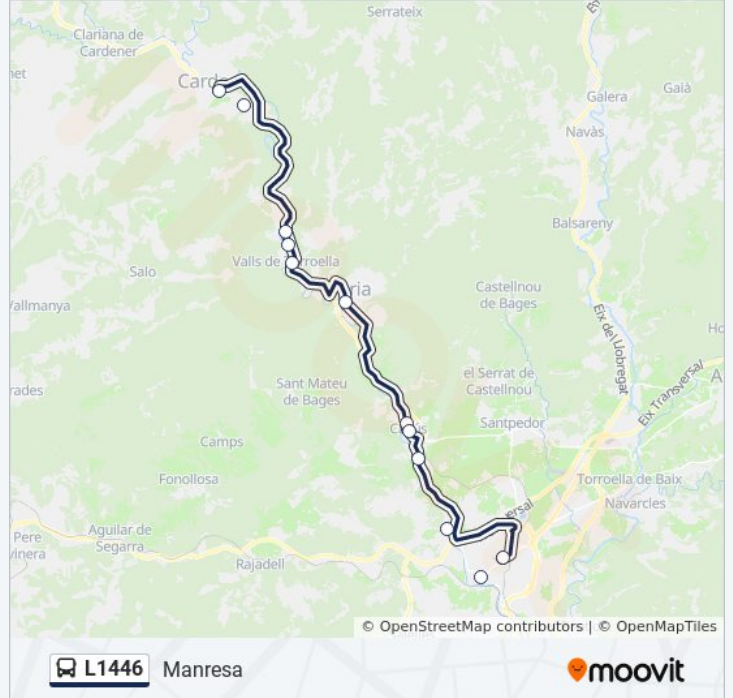

Av. Montserrat - Ceip Juncadella

Pl. Valldaura

Estació D'Autobusos De Manresa

Horario de la línea L1446 de autobús

Manresa Horario de ruta:

lunes	7:30 - 19:20
martes	7:30 - 19:20
miércoles	7:30 - 19:20
jueves	7:30 - 19:20
viernes	14:45 - 17:14
sábado	7:30 - 17:14
domingo	14:45 - 17:14

Información de la línea L1446 de autobús

Dirección: Manresa

Paradas: 12

Duración del viaje: 56 min

Resumen de la línea:

Sentido: Solsona

16 paradas

[VER HORARIO DE LA LÍNEA](#)