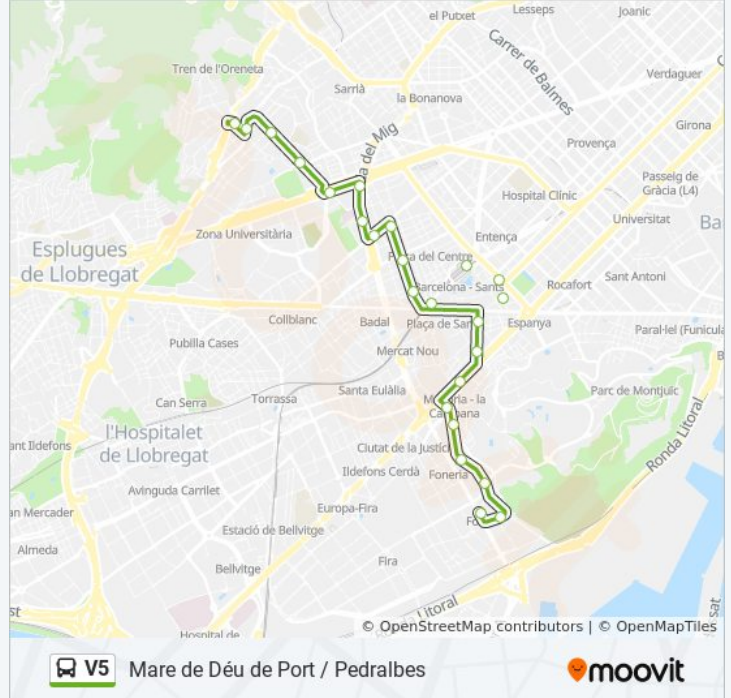

### Sentido: Mare De Déu De Port

24 paradas

[VER HORARIO DE LA LÍNEA](#)

Av Pearson - Pl Joan D'Alòs

Av D'Esplugues - Av Pearson

Av Pedralbes - Cavallers

Av Pedralbes - Pg Manuel Girona

Diagonal-Av Joan XXIII

Carles III - Maria Cristina

Carles Iii-Mejía Lequerica

Les Corts - Carles III

Joan Güell - Travessera De Les Corts

Joan Güell - Av Madrid

Joan Güell - Cerdanyola

Sant Antoni - Pl De Sants

Pl. Països Catalans - Estació De Sants

### Información de la línea V5 de autobús

**Dirección:** Mare De Déu De Port

**Paradas:** 24

**Duración del viaje:** 38 min

**Resumen de la línea:**

Mare De Déu De Port - Foc

Cisell - Mare De Déu De Port

Pg Zona Franca - Sant Eloi

### Sentido: Pedralbes

22 paradas

[VER HORARIO DE LA LÍNEA](#)

Pg Zona Franca - Sant Eloi

Foc - Mare De Déu De Port

Ferrocarrils Catalans - Aviador Duran

Mare De Déu De Port - L'Anoia

Mineria - Font Florida