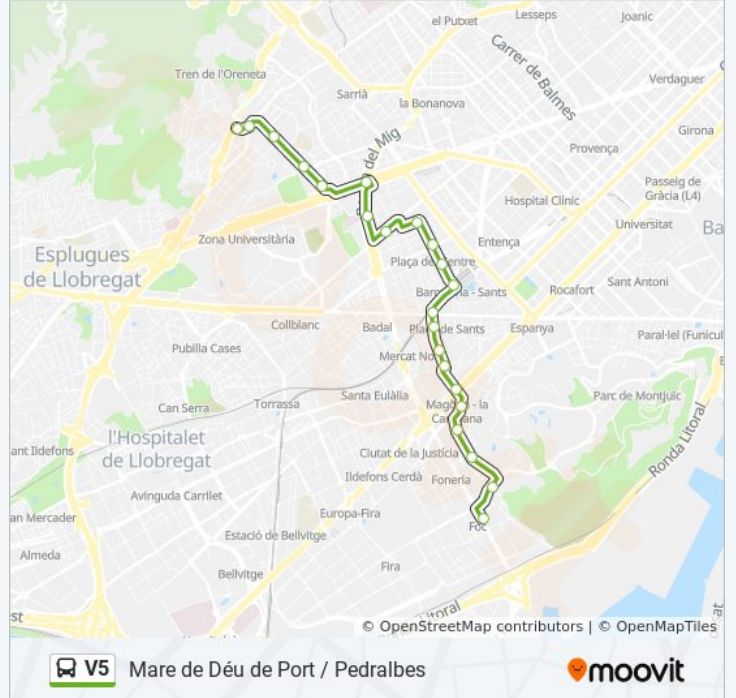

Av Pedralbes - Tòquio

Av Pedralbes - Cavallers

Av Pearson - Av D'Esplugues

Av Pearson - PI Joan D'Alòs

Los horarios y mapas de la línea V5 de autobús están disponibles en un PDF en moovitapp.com. Utiliza [Moovit App](https://moovitapp.com) para ver los horarios de los autobuses en vivo, el horario del tren o el horario del metro y las indicaciones paso a paso para todo el transporte público en Barcelona.

[Acerca de Moovit](#) • [Soluciones MaaS](#) • [Países incluidos](#) • [Comunidad de Moovitors](#)

© 2024 Moovit - Todos los Derechos Reservados

Mira los tiempos de llegada en tiempo real