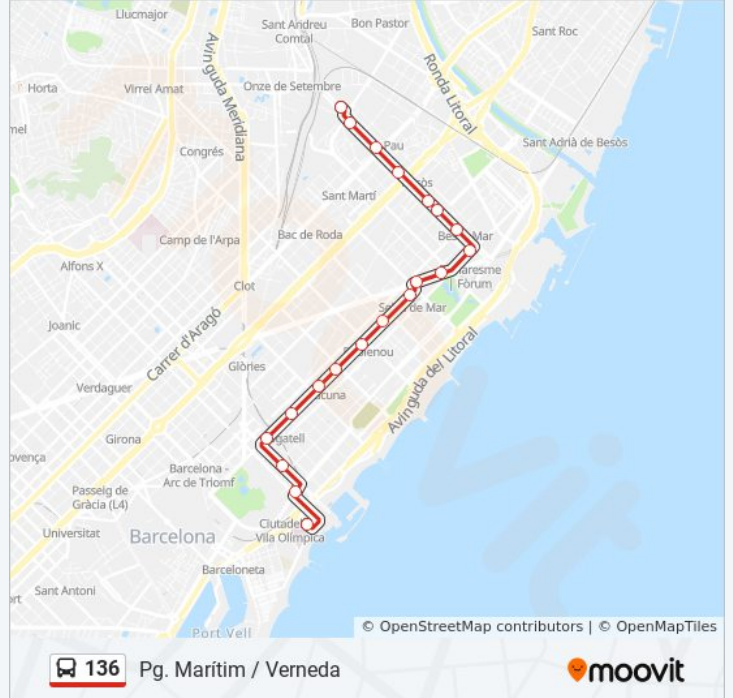

Sentido: Pg. Marítim

20 paradas

[VER HORARIO DE LA LÍNEA](#)

Rambla Prim - Santander
Rbla. Prim - Cantàbria
Rbla. Prim - Menorca
Rambla Prim - Andrade (Besòs)
Rambla Prim - Pere IV
Rambla Prim - Cristóbal De Moura
Rambla Prim-Pallars
Metro Maresme - Fòrum
Diagonal-Josep Pla
Diagonal-Selva De Mar
Pujades - Provençals
Pujades - Espronceda
Pujades-Rambla Del Poblenou
Pujades - Llacuna
Pujades - Ciutat De Granada
Pujades - Àlaba
Pujades - Joan D'Àustria
Marina - Ramon Turró
Vila Olímpica
Trelawny - Pg Marítim

Información de la línea 136 de autobús

Dirección: Pg. Marítim

Paradas: 20

Duración del viaje: 29 min

Resumen de la línea:

Sentido: Verneda

22 paradas

[VER HORARIO DE LA LÍNEA](#)

- Trelawny - Pg Marítim
- Av. Litoral - Trelawny
- Marina-Pl. Dels Voluntaris
- Marina-Doctor Trueta
- Llull-Joan D'Àustria
- Llull - Àlaba
- Llull - Ciutat De Granada
- Llull-Llacuna
- Llull-Bilbao
- Llull-Espronedada
- Llull-Selva De Mar
- Llull-Diagonal Mar
- Metro Maresme - Fòrum
- Rambla Prim-Ferrer Bassa
- Rambla Prim - Cristóbal De Moura
- Rambla Prim - Bernat Metge
- Metro Besòs
- Rambla De Prim-Metro La Pau

Información de la línea 136 de autobús

Dirección: Verneda

Paradas: 22

Duración del viaje: 33 min

Resumen de la línea:

Rambla De Prim-Binéfar

Santander - Ca N'Oliva

Via Trajana - Rambla Prim