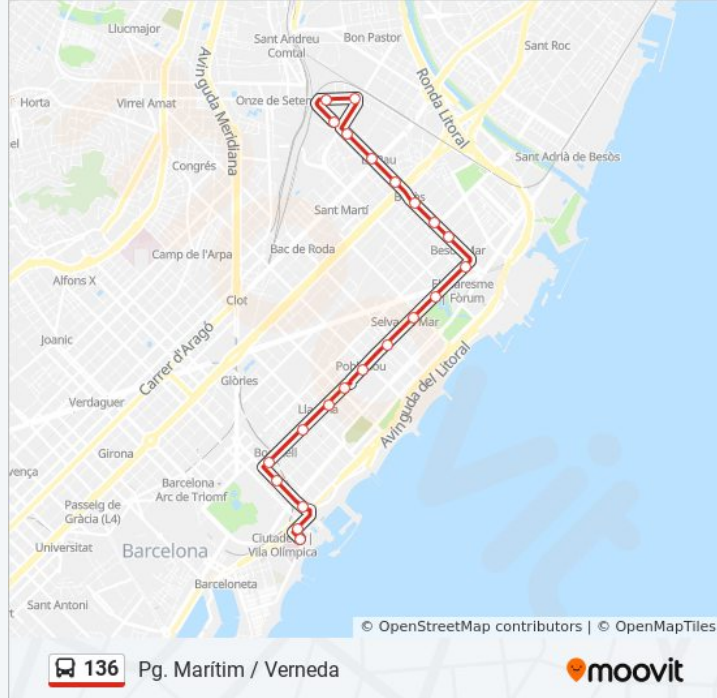

Rambla De Prim-Binéfar

Santander - Ca N'Oliva

Via Trajana - Rambla Prim

Rambla Prim - Santander

Los horarios y mapas de la línea 136 de autobús están disponibles en un PDF en moovitapp.com. Utiliza [Moovit App](#) para ver los horarios de los autobuses en vivo, el horario del tren o el horario del metro y las indicaciones paso a paso para todo el transporte público en Barcelona.

[Acerca de Moovit](#) • [Soluciones MaaS](#) • [Países incluidos](#) • [Comunidad de Moovitors](#)

© 2024 Moovit - Todos los Derechos Reservados

Mira los tiempos de llegada en tiempo real