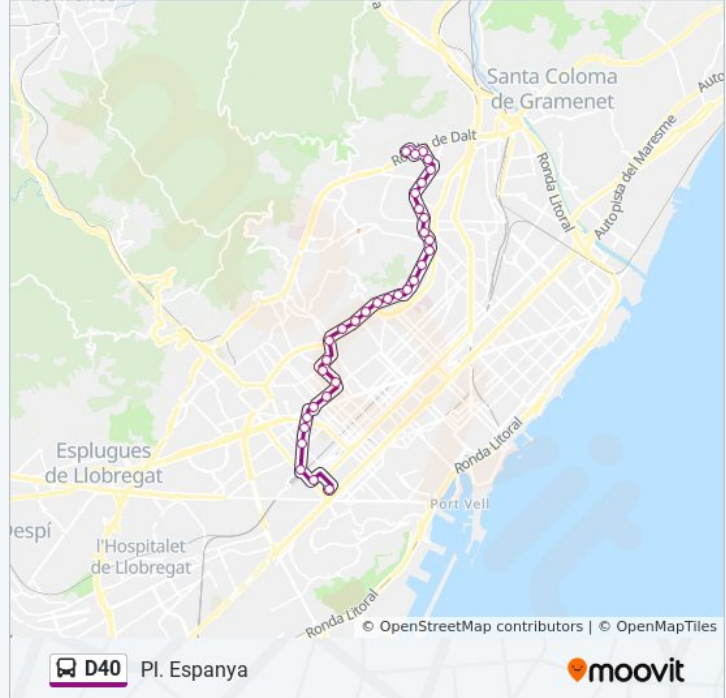

Av Mare De Déu De Montserrat-Francesc Alegre

Av Mare De Déu De Montserrat-França

Av Mare De Déu De Montserrat - Praga

Trav De Dalt-Riera De Can Toda

Cap Larrard

Trav. De Dalt - Verdi

Pl Lesseps - Riera De Vallcarca

Guillem Tell - Av Riera De Cassoles

Balmes-Via Augusta

Balmes - Trav. De Gràcia

Travessera De Gràcia - Muntaner

Travessera De Gràcia - Calvet

Josep Tarradellas - Francesc Macià

Josep Tarradellas - Av Sarrià

Josep Tarradellas - Entença

Josep Tarradellas - Numància

València - Tarragona

Diputació - Vilamarí

Los horarios y mapas de la línea D40 de autobús están disponibles en un PDF en moovitapp.com. Utiliza [Moovit App](#) para ver los horarios de los autobuses en vivo, el horario del tren o el horario del metro y las indicaciones paso a paso para todo el transporte público en Barcelona.

[Acerca de Moovit](#) • [Soluciones MaaS](#) • [Países incluidos](#) • [Comunidad de Moovitors](#)

© 2024 Moovit - Todos los Derechos Reservados

Mira los tiempos de llegada en tiempo real