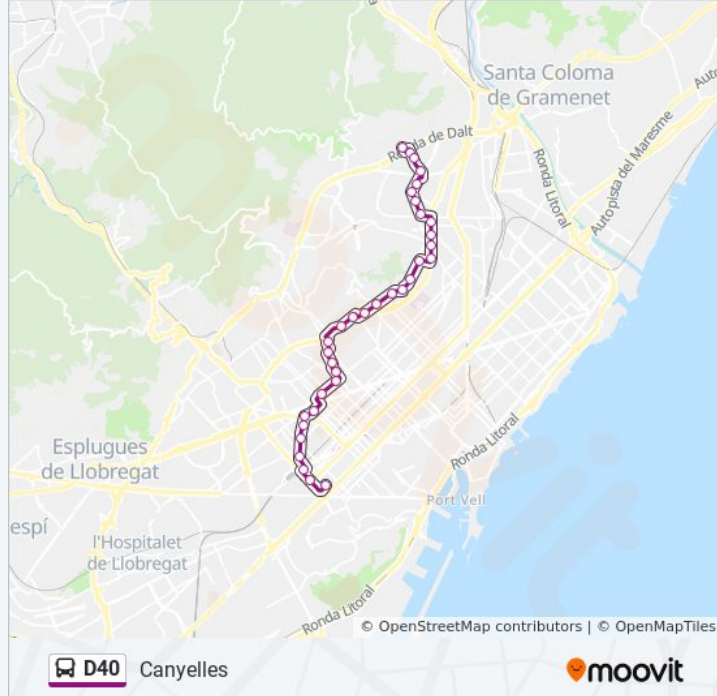

### Información de la línea D40 de autobús

**Dirección:** Canyelles

**Paradas:** 34

**Duración del viaje:** 64 min

**Resumen de la línea:**

Verge De Montserrat-Periodistes

Ronda Guinardó - Torre Dels Pardals

## Sentido: Pl. Espanya

34 paradas

[VER HORARIO DE LA LÍNEA](#)

Rda Guineueta Vella - Antonio Machado

Antonio Machado - Artesania

Via Favència - les Guineueta

Almansa - Via Favència

Almansa - Jaume Martí

Vía Júlia - Font D'En Canyelles

Pg De Verdum-PI Lluçmajor

Pg De Verdum-Doctor Pi I Molist

Doctor Pi I Molist-Ptge Ricard Canals

Doctor Pi I Molist-Fabra I Puig

Borbó-Costa I Cuxart

Borbó-Pg Maragall

Metro Maragall

Av Mare De Déu De Montserrat - Praga

Trav De Dalt-Riera De Can Toda

Cap Larrard

Trav. De Dalt - Verdi

Pl Lesseps - Riera De Vallcarca

Guillem Tell - Av Riera De Cassoles

Balmes-Via Augusta

Balmes - Trav. De Gràcia