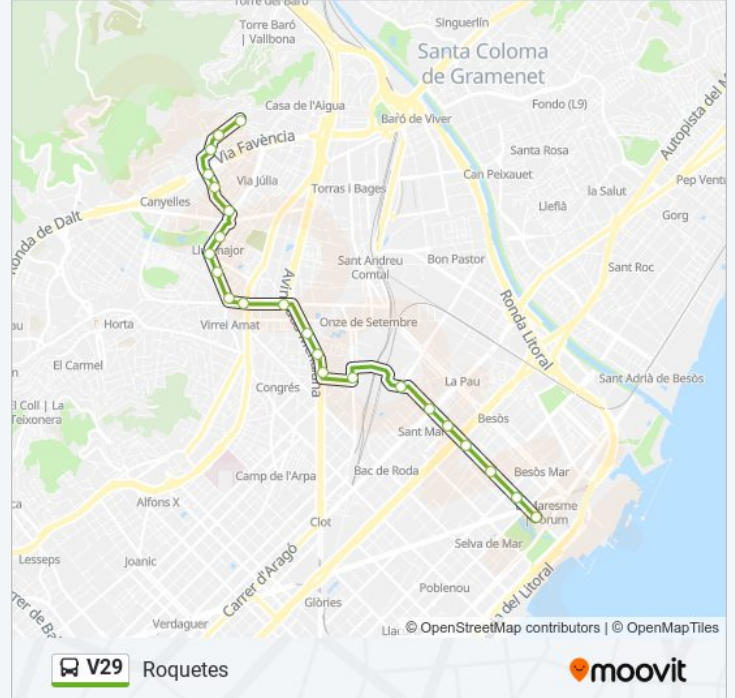

Artesania - Góngora

Artesania - Via Favència

Alcántara-Garigliano

Mina De La Ciutat-Les Torres

PI De Les Roquetes

Los horarios y mapas de la línea V29 de autobús están disponibles en un PDF en moovitapp.com. Utiliza [Moovit App](#) para ver los horarios de los autobuses en vivo, el horario del tren o el horario del metro y las indicaciones paso a paso para todo el transporte público en Barcelona.

[Acerca de Moovit](#) • [Soluciones MaaS](#) • [Países incluidos](#) • [Comunidad de Moovitors](#)

© 2024 Moovit - Todos los Derechos Reservados

Mira los tiempos de llegada en tiempo real