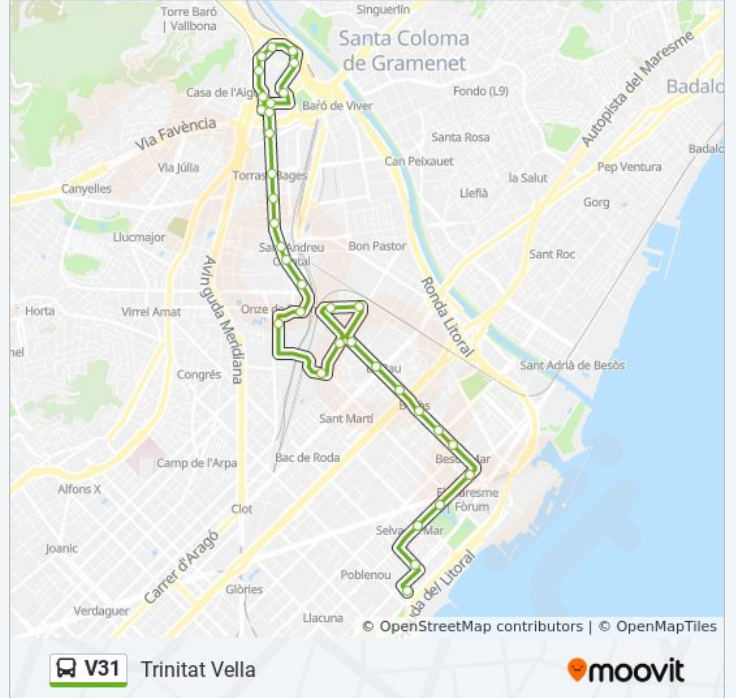

Información de la línea V31 de autobús

Dirección: Mar Bella

Paradas: 29

Duración del viaje: 51 min

Resumen de la línea:

Rambla Prim-Pallars

Metro Maresme - Fòrum

Diagonal-Josep Pla

Metro Besòs

Rambla De Prim-Metro La Pau

Rambla De Prim-Binéfar

Santander - Ca N'Oliva

Via Trajana - Rambla Prim

Cantàbria - Rbla Prim

Pont Del Treball - Santander

Berenguer De Palou - Pare Manyanet

Información de la línea V31 de autobús

Dirección: Trinitat Vella

Paradas: 34

Duración del viaje: 54 min

Resumen de la línea:

Segre-Torrent Estadella

Segre - PI De Can Fabra

Pgtorras I Bages-Els Segadors

Via Bàrcino - Vicenç Montal

Via Bàrcino - Foradada

Via Bàrcino - Ausona

Tossal - PI Josep Andreu I Abelló

Ctra De Ribes - Tossal

Los horarios y mapas de la línea V31 de autobús están disponibles en un PDF en moovitapp.com. Utiliza [Moovit App](https://moovitapp.com) para ver los horarios de los autobuses en vivo, el horario del tren o el horario del metro y las indicaciones paso a paso para todo el transporte público en Barcelona.