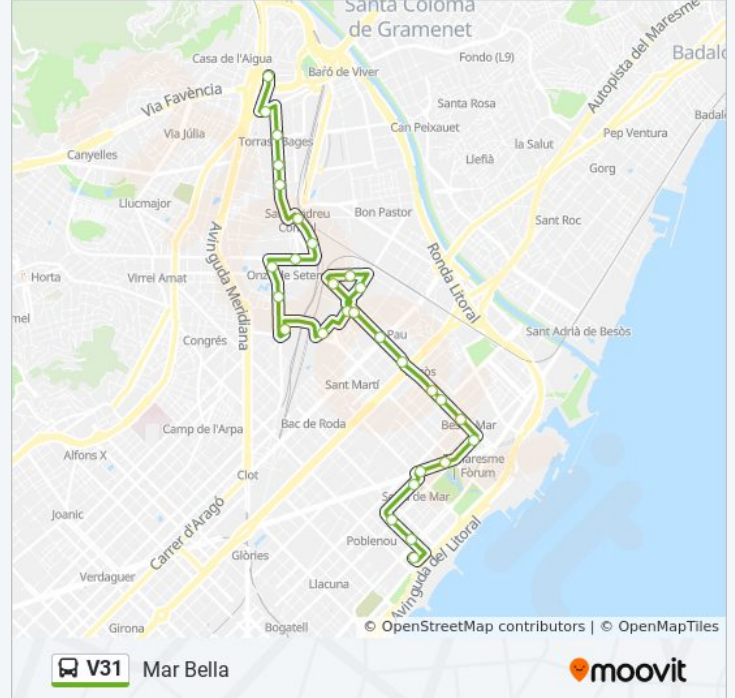

Sentido: Mar Bella

29 paradas

[VER HORARIO DE LA LÍNEA](#)

Ctra De Ribes - Tossal
Pg Santa Coloma - Pg Torras I Bages
Pg De Torras I Bages-Palomar
Pg Torras I Bages-Residència
Pg De Torras I Bages-Joan Torras
Josep Soldevila - Torrent Estadella
Josep Soldevila - Onze De Setembre
Onze De Setembre - Virgili
Gran De Sant Andreu-Fabra I Puig
Sagrera - Parc De La Pegaso
Berenguer De Palou-Pont Del Treball
Santander - Pont Del Treball Digne
Cantàbria - Rambla Prim
Rambla Prim - Jaume Brossa
Via Trajana - Santander
Santander - Via Trajana
Rbla. Prim - Cantàbria
Rbla. Prim - Menorca
Rambla Prim - Andrade (Besòs)
Rambla Prim - Pere IV
Rambla Prim - Cristóbal De Moura

Información de la línea V31 de autobús

Dirección: Mar Bella

Paradas: 29

Duración del viaje: 51 min

Resumen de la línea:

Rambla Prim-Pallars

Metro Maresme - Fòrum

Diagonal-Josep Pla

Diagonal-Selva De Mar

Pujades - Provençals

Espronceda - Jardins Josep Trueta

Espronceda - Ramon Turró

Lope De Vega - Garcia Fària

Sentido: Trinitat Vella

34 paradas

[VER HORARIO DE LA LÍNEA](#)

Lope De Vega - Garcia Fària

Bac De Roda - Pg Taulat

Llull-Selva De Mar

Llull-Diagonal Mar

Metro Maresme - Fòrum

Rambla Prim-Ferrer Bassa

Rambla Prim - Cristóbal De Moura

Rambla Prim - Bernat Metge