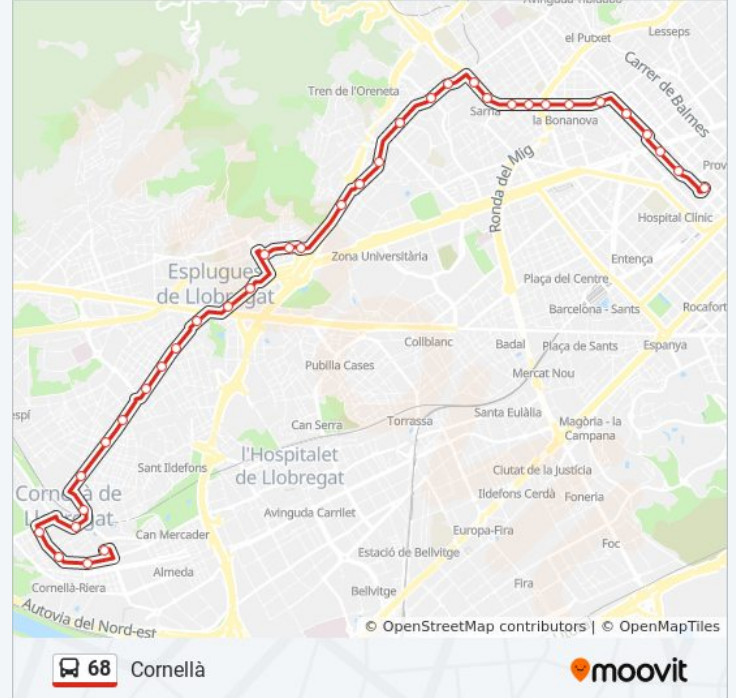

### Sentido: Cornellà

37 paradas

[VER HORARIO DE LA LÍNEA](#)

- Provença - Casanova
- Casanova-París
- Casanova-Av Diagonal
- Santaló - Travessera De Gràcia
- Santaló-Mercat Galvany
- Via Augusta-Amigó
- Via Augusta - Modolell
- Via Augusta - Alt De Gironella
- Via Augusta - Doctor Roux
- Via Augusta - Anglí
- Via Augusta - Pau Alcover
- Pg Bonanova
- Pg Reina Elisenda-Major De Sarrià
- Pg Reina Elisenda-Pere II De Montcada
- Bisbe Català - Pl De Pedralbes
- Av D'Esplugues - Av Pearson
- Av D'Esplugues - Dr Joaquim Albarrán
- Av D'Esplugues - Eduard Toldrà
- Hospital Sant Joan De Déu
- Juan De La Cierva - Pau Casals
- Juan De La Cierva - Av Jacint Esteva Fontanet

### Información de la línea 68 de autobús

**Dirección:** Cornellà

**Paradas:** 37

**Duración del viaje:** 54 min

**Resumen de la línea:**

Av Dels Països Catalans - David Carreras I Trias

Av Dels Països Catalans - Laureà Miró

### Sentido: Hospital Clínic

37 paradas

[VER HORARIO DE LA LÍNEA](#)

Av De La Fama - Pg Dels Ferrocarrils Catalans

Ctra Del Prat - Ctra De L'Hospitalet

Ctra De L'Hospitalet-Av Fama

Av Dels Alps - Tanatori

Av Dels Alps - Ctra D'Esplugues

### Información de la línea 68 de autobús

**Dirección:** Hospital Clínic

**Paradas:** 37

**Duración del viaje:** 54 min

**Resumen de la línea:**

Av. Dels Països Catalans - Laureà Miró

Av Dels Països Catalans - Direcció Gral D'Esports