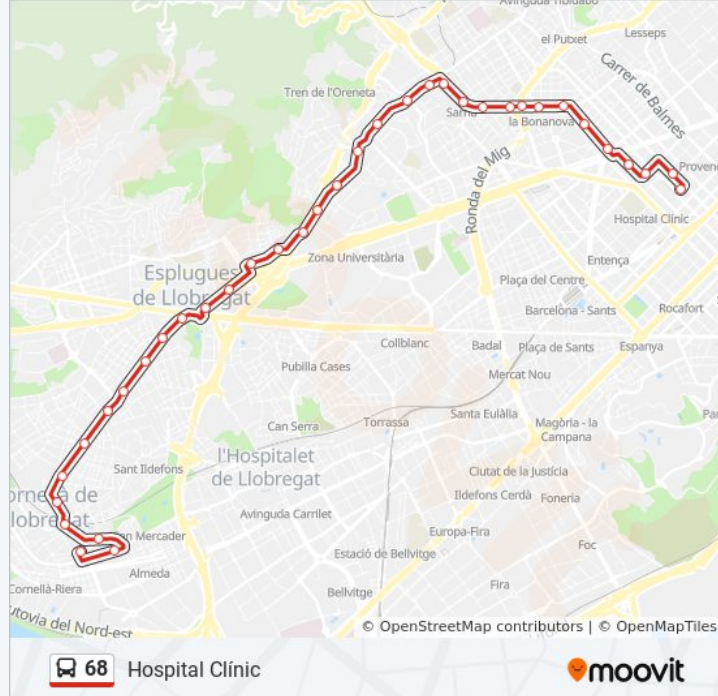

### Sentido: Hospital Clínic

37 paradas

[VER HORARIO DE LA LÍNEA](#)

Av De La Fama - Pg Dels Ferrocarrils Catalans

Ctra Del Prat - Ctra De L'Hospitalet

Ctra De L'Hospitalet-Av Fama

Av Dels Alps - Tanatori

Av Dels Alps - Ctra D'Esplugues

### Información de la línea 68 de autobús

**Dirección:** Hospital Clínic

**Paradas:** 37

**Duración del viaje:** 54 min

**Resumen de la línea:**

Av. Dels Països Catalans - Laureà Miró

Av Dels Països Catalans - Direcció Gral D'Esports

Pl De Sarrià

Pg Bonanova

Via Augusta-Els Vergós

Via Augusta - Pl Orient

Via Augusta - Ronda General Mitre

Via Augusta - Alt De Gironella

Via Augusta-Ganduxer

Via Augusta-Calvet

Calvet-Tenor Viñas

Calvet-Av Diagonal

Villarroel-Buenos Aires

París - Casanova

Muntaner-Roselló

Provença - Casanova

Los horarios y mapas de la línea 68 de autobús están disponibles en un PDF en [moovitapp.com](https://moovitapp.com). Utiliza [Moovit App](#) para ver los horarios de los autobuses en vivo, el horario del tren o el horario del metro y las indicaciones paso a paso para todo el transporte público en Barcelona.