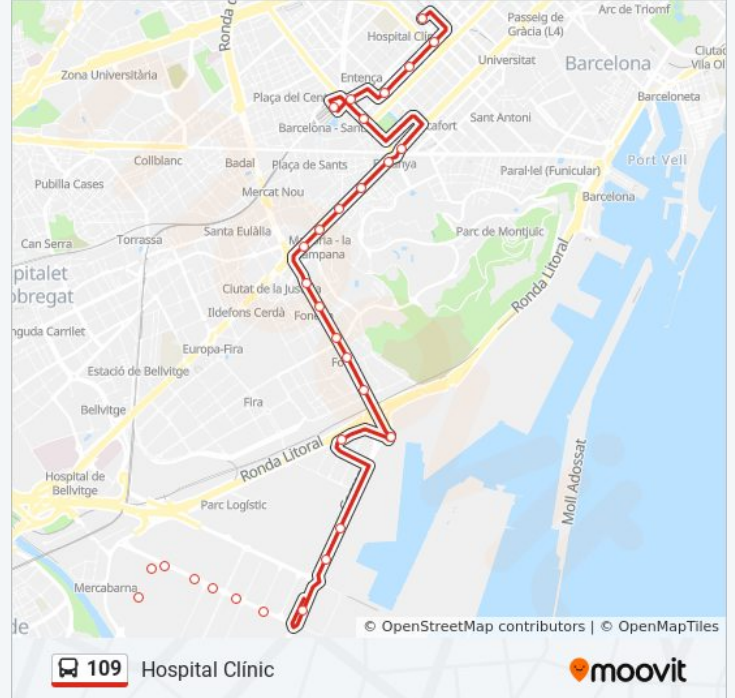

Sentido: Hospital Clínic

30 paradas

[VER HORARIO DE LA LÍNEA](#)

Mercabarna
Mercabarna - Mercat Del Peix
Carrer Núm 4-Mercabarna
Carrer Número 4-Carrer F
Carrer Número 4-Carrer E
Carrer Número 4-Carrer D
Zona Franca-Enasa
Cotxeres Tb Zona Franca
Zona Franca-Carrer A
Zona Franca-Seat
Transports Metropolitans De Barcelona
Estació Tir - Ronda Litoral
Pg Zona Franca - Motors
Pg. Zona Franca-Cisell
Pg. Zona Franca-Alts Forns
Pg. Zona Franca 168-176
Pg. Zona Franca-Mineria
Gran Via - Química
La Campana
Gran Via - Mandoni
Gran Via - Santa Dorotea

Información de la línea 109 de autobús

Dirección: Hospital Clínic

Paradas: 30

Duración del viaje: 49 min

Resumen de la línea:

Plaça Espanya

Tarragona - PI Espanya

Metro Tarragona

Estació De Sants - Sentit Hospital Clínic

Av Roma - Tarragona

València - Entença

València - Viladomat

València - Comte D'Urgell

Provença - Villarroel

Sentido: Polígon Zona Franca

28 paradas

[VER HORARIO DE LA LÍNEA](#)

Provença - Villarroel

Mallorca - Comte D'Urgell

Mallorca - Viladomat

Av De Roma - Entença

Pl. Països Catalans - Estació De Sants

Metro Tarragona

Tarragona - Parc De Joan Miró