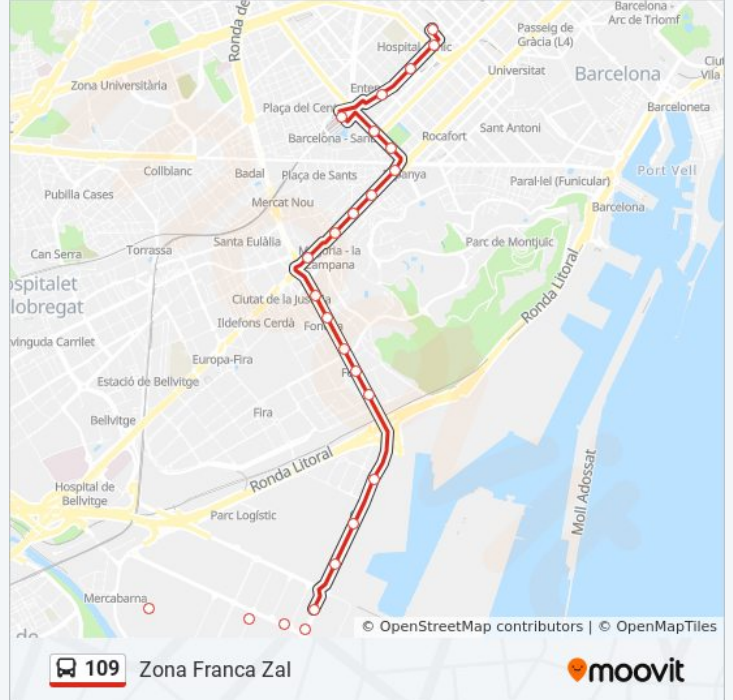

Información de la línea 109 de autobús

Dirección: Hospital Clínic

Paradas: 30

Duración del viaje: 49 min

Resumen de la línea:

Plaça Espanya

Tarragona - PI Espanya

Metro Tarragona

Estació De Sants - Sentit Hospital Clínic

Av Roma - Tarragona

València - Entença

València - Viladomat

València - Comte D'Urgell

Provença - Villarroel

Sentido: Polígon Zona Franca

28 paradas

[VER HORARIO DE LA LÍNEA](#)

Provença - Villarroel

Mallorca - Comte D'Urgell

Mallorca - Viladomat

Av De Roma - Entença

Pl. Països Catalans - Estació De Sants

Metro Tarragona

Tarragona - Parc De Joan Miró

Información de la línea 109 de autobús

Dirección: Polígon Zona Franca

Paradas: 28

Duración del viaje: 47 min

Resumen de la línea:

Carrer A - Comissaria Portuària

Carrer A - Carrer Número 27

Carrer A-Carrer Número 3