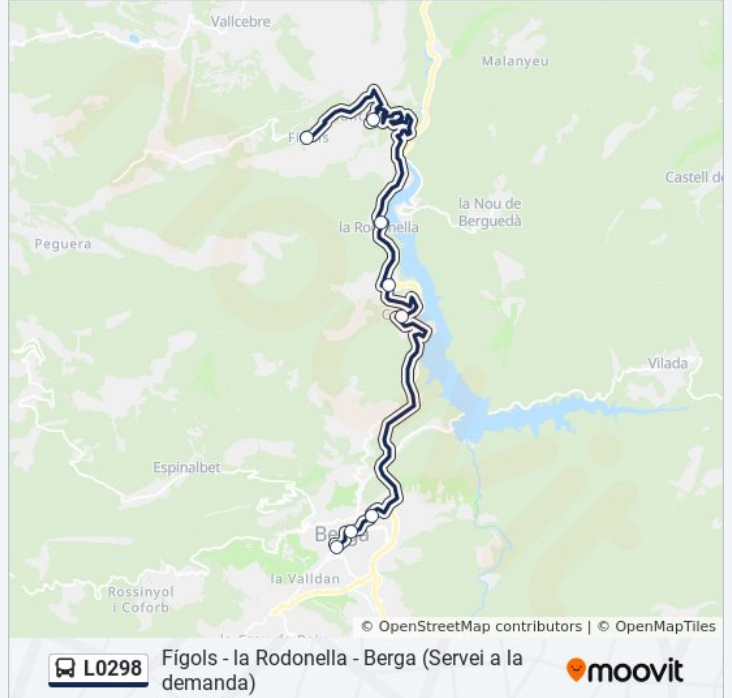

L0298

Fígols - la Rodonella - Berga (Servei a la demanda)

Usa La App

La línea L0298 de autobús (Fígols - la Rodonella - Berga (Servei a la demanda)) tiene 2 rutas. Sus horas de operación los días laborables regulares son:

Sentido: Berga

8 paradas

[VER HORARIO DE LA LÍNEA](#)

Ajuntament De Fígols, Fígols

Sant Corneli, Cercs

La Rodonella, Cercs

Sant Jordi De Cercs

Cercs

Hospital

Pl. Viladomat

Pg. De La Pau

Horario de la línea L0298 de autobús

Berga Horario de ruta:

lunes	5:45 - 16:55
martes	5:45 - 16:55
miércoles	5:45 - 16:55
jueves	5:45 - 16:55
viernes	Sin Servicio
sábado	Sin Servicio
domingo	Sin Servicio

Información de la línea L0298 de autobús**Dirección:** Berga**Paradas:** 8**Duración del viaje:** 45 min**Resumen de la línea:**

Sentido: Fígols

8 paradas

[VER HORARIO DE LA LÍNEA](#)

Pg. De La Pau

Plaça Viladomat