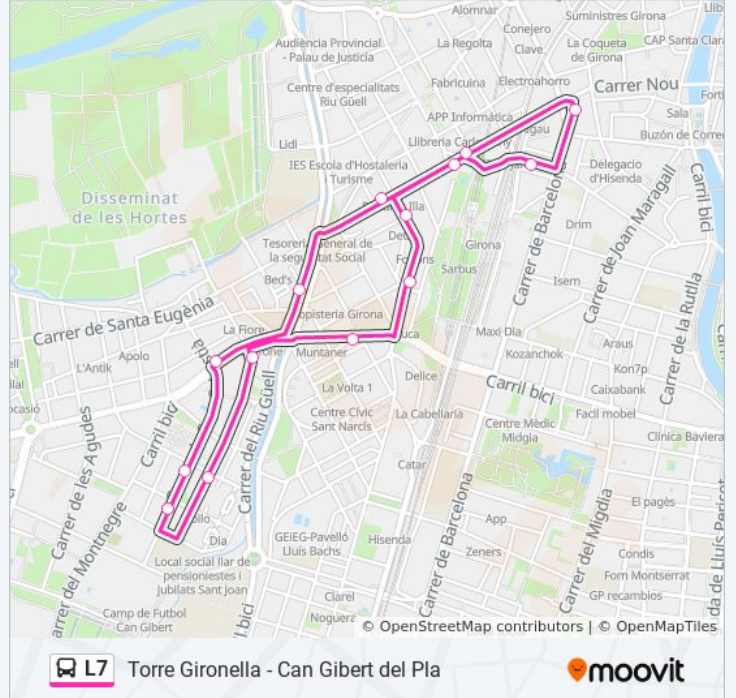

Sentido: Cap De Can Gibert Del Pla→Cap De Can Gibert Del Pla

15 paradas

[VER HORARIO DE LA LÍNEA](#)

- Cap De Can Gibert Del Pla
- C. Orient / C. Campcardós
- C. Orient / Pg. D'Olot
- Passeig D'Olot - Colom
- Av. Sant Narcis / C. Francesc Artau
- Av. Sant Narcis / C. Santa Eugenia
- Parc Central
- Plaça Poeta Marquina 9
- Pl. Marquès De Camps
- La Punxa
- Av. Sant Narcis / C. Santa Eugenia
- C. Güell
- Passeig D'Olot
- C. Sant Sebastia
- Cap De Can Gibert Del Pla

Información de la línea L7 de autobús

Dirección: Cap De Can Gibert Del Pla→Cap De Can Gibert Del Pla

Paradas: 15

Duración del viaje: 26 min

Resumen de la línea:

Sentido: Cap De Can Gibert Del Pla→Pl. Marquès De Camps 16

Información de la línea L7 de autobús

Dirección: Cap De Can Gibert Del Pla→Pl. Marquès De Camps 16

Paradas: 9

Duración del viaje: 15 min

Resumen de la línea:

Sentido: Cap De Can Gibert Del Pla→Plaça Torre Gironella

Información de la línea L7 de autobús

Dirección: Plaça Torre Gironella→Cap De Can Gibert Del Pla

Paradas: 19

Duración del viaje: 26 min

Resumen de la línea:

Los horarios y mapas de la línea L7 de autobús están disponibles en un PDF en moovitapp.com. Utiliza [Moovit App](#) para ver los horarios de los autobuses en vivo, el horario del tren o el horario del metro y las indicaciones paso a paso para todo el transporte público en Barcelona.