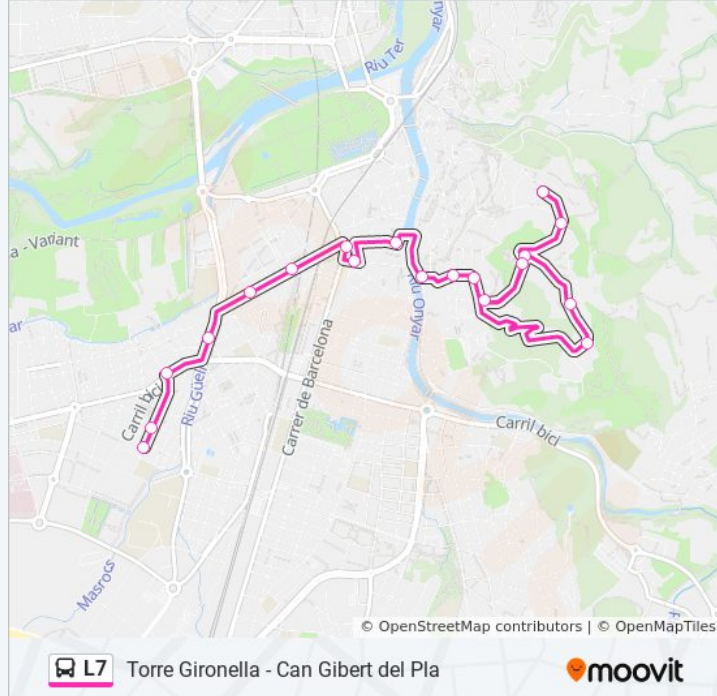

Información de la línea L7 de autobús

Dirección: Cap De Can Gibert Del Pla→Pl. Marquès De Camps 16

Paradas: 9

Duración del viaje: 15 min

Resumen de la línea:

Sentido: Cap De Can Gibert Del Pla→Plaça Torre Gironella

Información de la línea L7 de autobús

Dirección: Cap De Can Gibert Del Pla→Plaça Torre Gironella

Paradas: 28

Duración del viaje: 27 min

Resumen de la línea:

Pg. Fora Muralla 18

Pg. Fora Muralla 12

C. Regiment De Baza

Av. Sant Narcis / C. Santa Eugenia

C. Güell

Passeig D'Olot

C. Sant Sebastia

Horario de la línea L7 de autobús

Plaça Torre Gironella→Cap De Can Gibert Del Pla

Horario de ruta:

lunes	7:30 - 21:30
martes	7:30 - 21:30
miércoles	7:30 - 21:30
jueves	7:30 - 21:30
viernes	7:30 - 21:30
sábado	7:30 - 21:30
domingo	Sin Servicio

Información de la línea L7 de autobús

Dirección: Plaça Torre Gironella→Cap De Can Gibert Del Pla

Paradas: 19

Duración del viaje: 26 min

Resumen de la línea:

Los horarios y mapas de la línea L7 de autobús están disponibles en un PDF en moovitapp.com. Utiliza [Moovit App](#) para ver los horarios de los autobuses en vivo, el horario del tren o el horario del metro y las indicaciones paso a paso para todo el transporte público en Barcelona.