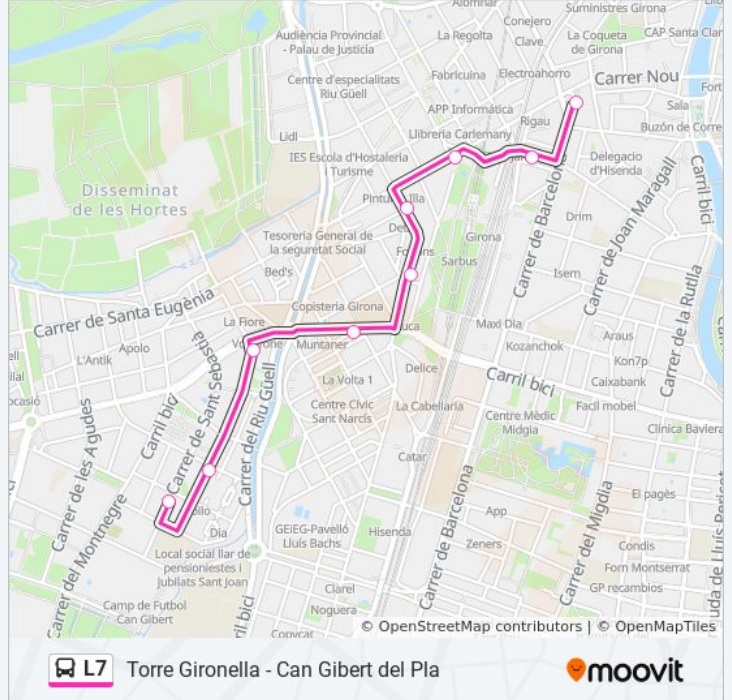

Información de la línea L7 de autobús

Dirección: Cap De Can Gibert Del Pla→Cap De Can Gibert Del Pla

Paradas: 15

Duración del viaje: 26 min

Resumen de la línea:

Sentido: Cap De Can Gibert Del Pla→Pl. Marquès De Camps 16

Horario de la línea L7 de autobús

Cap De Can Gibert Del Pla→Pl. Marquès De Camps 16 Horario de ruta:

lunes	21:45
martes	21:45
miércoles	21:45
jueves	21:45
viernes	21:45
sábado	Sin Servicio
domingo	Sin Servicio

Información de la línea L7 de autobús

Dirección: Cap De Can Gibert Del Pla→Pl. Marquès De Camps 16

Paradas: 9

Duración del viaje: 15 min

Resumen de la línea:

Sentido: Cap De Can Gibert Del Pla→Plaça Torre Gironella

Información de la línea L7 de autobús

Dirección: Cap De Can Gibert Del Pla→Plaça Torre Gironella

Paradas: 28

Duración del viaje: 27 min

Resumen de la línea:

Pg. Fora Muralla 18

Pg. Fora Muralla 12

C. Regiment De Baza