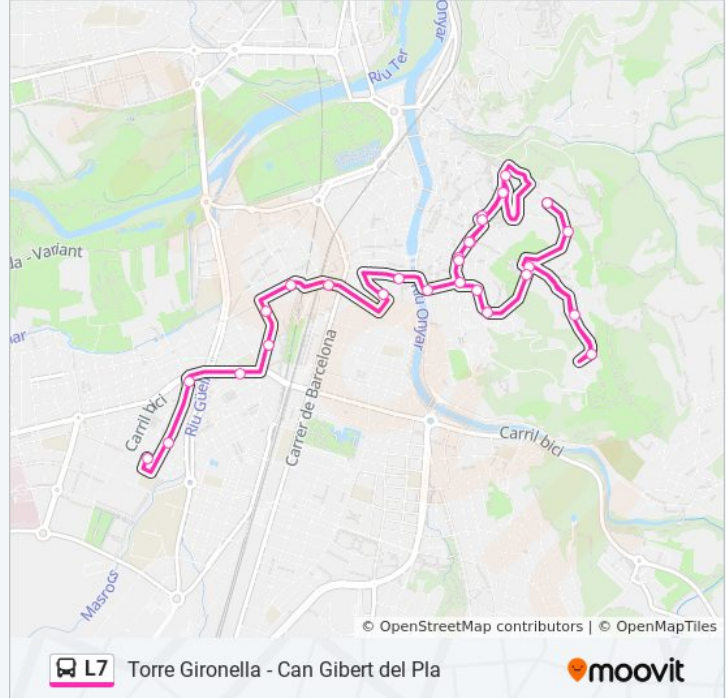

Información de la línea L7 de autobús

Dirección: Cap De Can Gibert Del Pla→Plaça Torre Gironella

Paradas: 28

Duración del viaje: 27 min

Resumen de la línea:

Pg. Fora Muralla 18

Pg. Fora Muralla 12

C. Regiment De Baza

Hotel Bellavista

Pujada Torre Alfons XII

Torre Alfons XII (Piruli)

Torre Alfons XII (Transformador)

Pujada Torre Alfons XII

C. Torre Gironella

Plaça Torre Gironella

Sentido: Plaça Torre Gironella→Cap De Can Gibert Del Pla

19 paradas

[VER HORARIO DE LA LÍNEA](#)

Plaça Torre Gironella

C. Torre Gironella

Pujada Torre Alfons XII

Torre Alfons XII (Piruli)

Torre Alfons XII (Transformador)

Pujada Torre Alfons XII

Información de la línea L7 de autobús

Dirección: Plaça Torre Gironella→Cap De Can Gibert Del Pla

Paradas: 19

Duración del viaje: 26 min

Resumen de la línea:

Los horarios y mapas de la línea L7 de autobús están disponibles en un PDF en moovitapp.com. Utiliza [Moovit App](#) para ver los horarios de los autobuses en vivo, el horario del tren o el horario del metro y las indicaciones paso a paso para todo el transporte público en Barcelona.