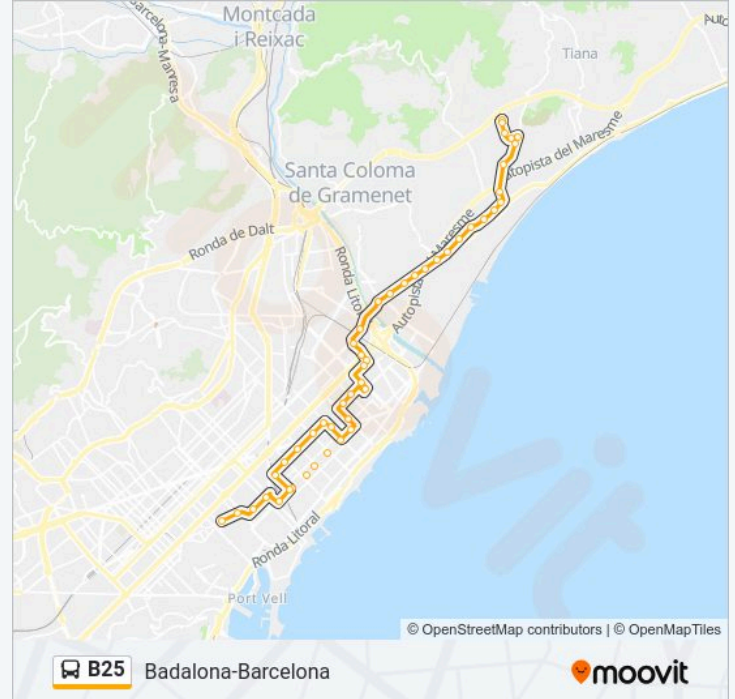

**Información de la línea B25 de autobús****Dirección:** Pomar→Rda. Sant Pere - Pl. Urquinaona**Paradas:** 41**Duración del viaje:** 64 min**Resumen de la línea:**

Tibidabo - Mare De Déu De Montserrat

Extremadura - Guipúscoa

Extremadura - Pl. Clementina Arderiu

Argentina - Gran Via

Bernat Metge - Rambla Prim

Rambla Prim - Pere IV

Cristóbal De Moura-Rambla Prim

Marroc

Marroc - Treball

Selva De Mar - Veneçuela

Pujades - Provençals

Pujades - Espronceda

Pujades-Rambla Del Poblenou

Pujades - Llacuna

Pujades - Ciutat De Granada

Pujades - Àlaba

Pujades - Joan D'Àustria

Almogàvers - Marina

Almogàvers - Roger De Flor

Arc De Triomf

Rda. Sant Pere - Pl. Urquinaona

**Sentido: Rda. Sant Pere - Pl. Urquinaona→Pomar**

48 paradas

[VER HORARIO DE LA LÍNEA](#)

Rda. Sant Pere - Pl. Urquinaona

Llúria - Urquinaona