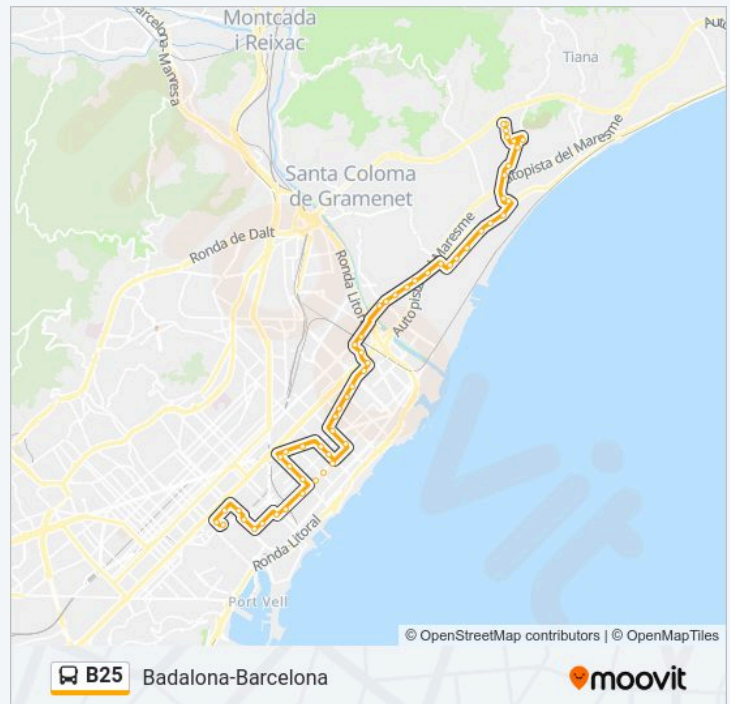

Llull-Joan D'Àustria

Llull - Àlaba

Llull - Ciutat De Granada

Llull-Llacuna

Llull-Bilbao

Bac De Roda - Llull

Bac De Roda - Cristóbal De Moura

Pere Iv-Provençals

Pere IV - Treball

Pere IV - Josep Pla

Pere IV

Bernat Metge - Argentina

Argentina - Bernat Metge

Biscaia-Ctra De Mataró

Extremadura - Guipúscoa

Guipúscoa-Biscaia

Metro Artigues/Sant Adrià

Metro Artigues-St. Adrià

Av. Alfons XIII - Santiago

Sant Roc

Av. Alfons XIII - Jumella

Av. Alfons XIII - Sant Lluc

Pavelló Olímpic

Metro Gorg

Marquès De Mont-Roig - Ponent

Pep Ventura

Francesc Macià

Metro Badalona Pompeu Fabra

Francesc Layret - Sant Miquel

Germà Juli - Prim

Av. President Companys / Germà Juli

La Morera - President Companys

Información de la línea B25 de autobús

Dirección: Rda. Sant Pere - Pl. Urquinaona→Pomar

Paradas: 48

Duración del viaje: 75 min

Resumen de la línea: