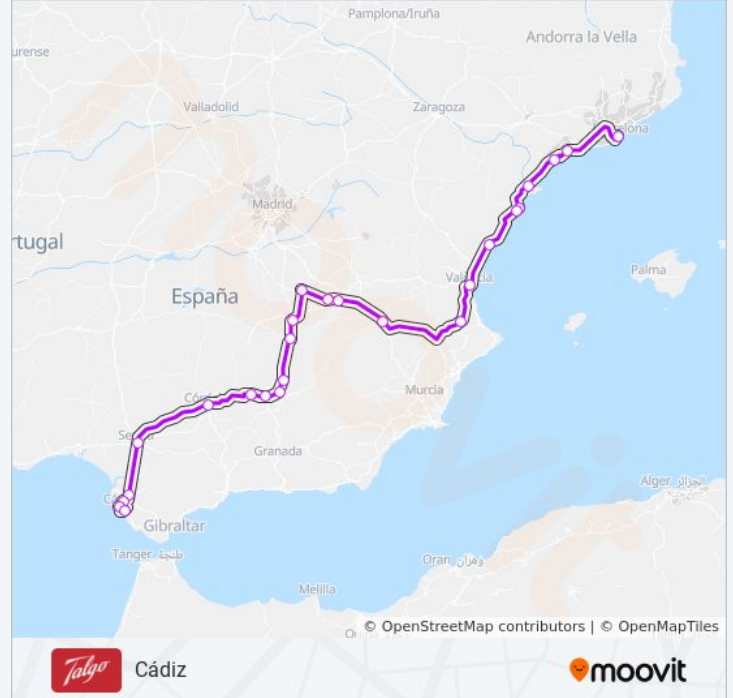

Andujar

Córdoba

Sevilla Santa Justa

Jerez De La Frontera

Puerto De Santa Maria

San Fernando-Bahía Sur

Cádiz

Los horarios y mapas de la línea TALGO de tren están disponibles en un PDF en moovitapp.com. Utiliza [Moovit App](#) para ver los horarios de los autobuses en vivo, el horario del tren o el horario del metro y las indicaciones paso a paso para todo el transporte público en Barcelona.

[Acerca de Moovit](#) • [Soluciones MaaS](#) • [Países incluidos](#) • [Comunidad de Moovites](#)

© 2024 Moovit - Todos los Derechos Reservados

Mira los tiempos de llegada en tiempo real