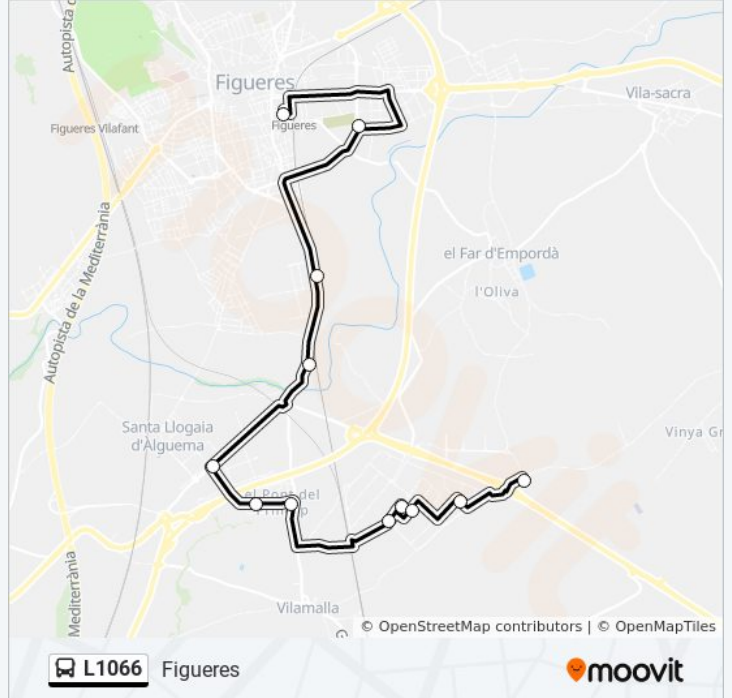

 L1066

Figueres

[Ver En Modo Sitio Web](#)

La línea L1066 de autobús (Figueres) tiene 2 rutas. Sus horas de operación los días laborables regulares son:

(1) a Figueres: 6:50 - 19:30(2) a Fridasa: 6:30 - 19:05

Usa la aplicación Moovit para encontrar la parada de la línea L1066 de autobús más cercana y descubre cuándo llega la próxima línea L1066 de autobús

Sentido: Figueres

12 paradas

[VER HORARIO DE LA LÍNEA](#)

Friolisa/Can Costa, Vilafant

Suca/St.Pau De Calçada, Figueres

Ronda Sud

Estació D'Autobusos De Figueres

Horario de la línea L1066 de autobús

Figueres Horario de ruta:

lunes	6:50 - 19:30
martes	6:50 - 19:30
miércoles	6:50 - 19:30
jueves	6:50 - 19:30
viernes	6:50 - 19:30
sábado	Sin Servicio
domingo	Sin Servicio

Información de la línea L1066 de autobús**Dirección:** Figueres**Paradas:** 12**Duración del viaje:** 30 min**Resumen de la línea:**

Sentido: Fridasa

12 paradas

[VER HORARIO DE LA LÍNEA](#)

- Estació D'Autobusos De Figueres
- Ronda Sud, 13
- Suca/St.Pau De Calçada
- Friolisa/Can Costa, Vilafant
- P. I. Pont Del Príncep - Av. D'Empordà
- Taller Cuadrado
- Marquesina C. Empordà/C. Girona
- Logística Dedo
- Miquel Alimentació
- Pacfren
- Pa Fi - Mafesa
- Fridasa