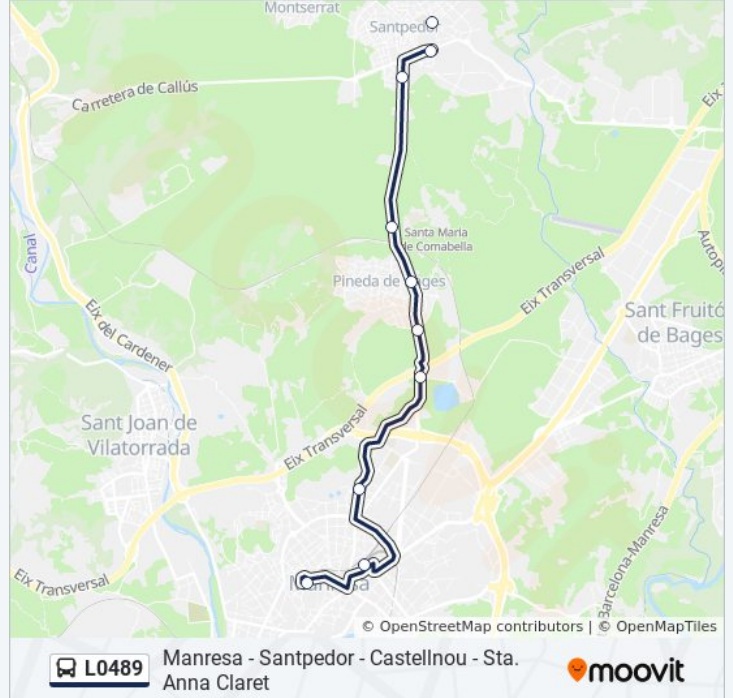

Dirección: Manresa

Paradas: 14

Duración del viaje: 20 min

Resumen de la línea:

Sentido: Santa Anna De Claret, Santpedor

13 paradas

[VER HORARIO DE LA LÍNEA](#)

Pl. Espanya