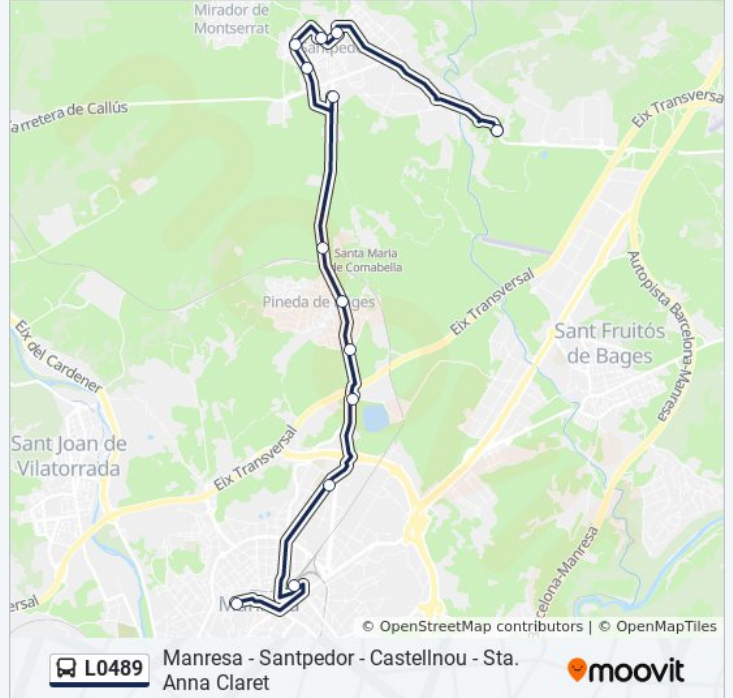

Dirección: Manresa

Paradas: 14

Duración del viaje: 20 min

Resumen de la línea:

Sentido: Santa Anna De Claret, Santpedor

13 paradas

[VER HORARIO DE LA LÍNEA](#)

Pl. Espanya

Carrer Jaume I, 13

Pl. Catalunya (Santpedor)

Pl. Sant Jordi

Santa Anna De Claret, Santpedor

Horario de la línea L0489 de autobús

Santa Anna De Claret, Santpedor Horario de ruta:

lunes	13:00
martes	Sin Servicio
miércoles	Sin Servicio
jueves	Sin Servicio
viernes	Sin Servicio
sábado	Sin Servicio
domingo	Sin Servicio

Información de la línea L0489 de autobús

Dirección: Santa Anna De Claret, Santpedor

Paradas: 13

Duración del viaje: 30 min

Resumen de la línea:

Sentido: Santpedor

12 paradas

[VER HORARIO DE LA LÍNEA](#)