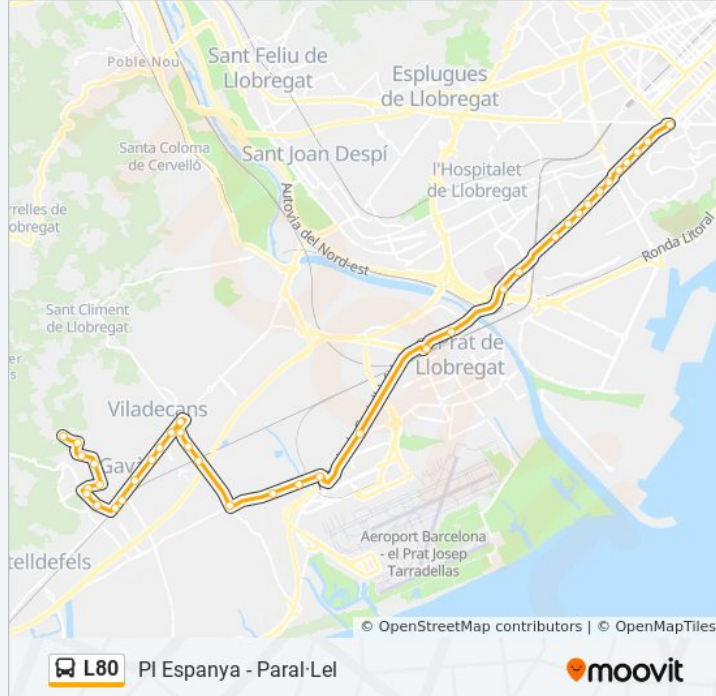

Can Tries - Riera De Sant Llorenç
Riera De Sant Llorenç - Joan I
Av. L'Eramprunyà - García Lorca
Les Colomeres - Pl. Font Groga
Sant Pere - Les Colomeres
Sant Pere - Poliesportiu Municipal Jaume March
Av. Joan Carles I - Ctra. De La Sentiu
Av. Joan Carles I - Parc Del Calamot
Les Panes
American Lake
Rambla - Estació
Av. Generalitat - Polígon Industrial Roca
Hospital De Viladecans
Av. Generalitat - Noi Del Sucre
Plaça Europa
Ctra. De La Vila - Jaume Balmes
Ctra. De La Vila - Av. Segle XXI
Ctra. De La Vila - Centre Comercial
Ctra. Viladecans - Riera De Sant Climent
Ctra. Viladecans - Ctra. A L'Autovia Castelldefels
Ctra. A Viladecans - Cruilla A Barcelona

Ctra. De Ca L'Alaio - Estació Rodalies

Autovia Castelldefels - Major

Av. Granvia - Hospital De Bellvitge

Hospital Oncològic

Av. Granvia - Miguel Hernández

Amadeu Torner

Pl. Europa - Fira

Av. Granvia - Centre Comercial

Av. Granvia - Bloc Ildefons Cerdà

Gran Via - Radi

Gran Via - Química

La Campana

Gran Via - Mandoni

Gran Via - Santa Dorotea

Pl Espanya - Av Reina Maria Cristina

Sentido: Gavà (Can Tries)

39 paradas

[VER HORARIO DE LA LÍNEA](#)

Av. Reina Maria Cristina - Pl. Univers

Pl Espanya - Fgc

Gran Via - Farell

Gran Via - Moianès

La Campana

Gran Via - Ildefons Cerdà