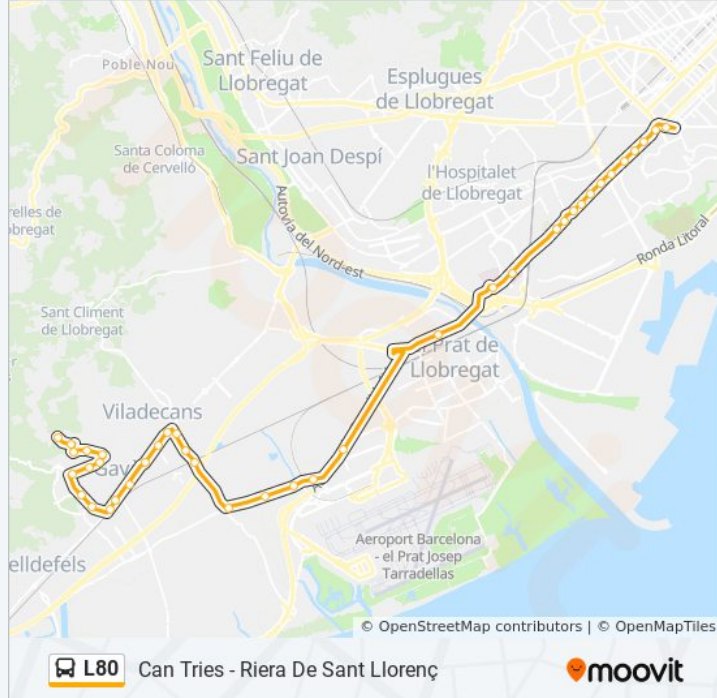

Hospital Oncològic

Hospital De Bellvitge

Autovia Castelldefels - Centre Comercial

Mas Blau

Camí Antic A València - Autovia De Castelldefels

Ctra. A Viladecans (B204) - Cruïlla A Barcelona

Ctra. Viladecans - Ctra. A L'Autovia Castelldefels

Ctra. Viladecans - Ctra. De La Vila

Ctra. De La Vila - Centre Comercial

Ctra. De La Vila - Vilamarina

Ctra. De La Vila - Pl. St. Herblain

Av. Generalitat - Dr. Creixell

Hospital De Viladecans

Av. Generalitat - Dr. Fleming

Rambla - Estació

American Lake

Carretera De Santa Creu De Calafell 261

Av. Joan Carles I - Joaquim Folguera

Av. Joan Carles I - Bernat Metge

Sant Lluís - Av. Joan Carles I

Sant Lluís - Pl. Font Groga

Pl. De Catalunya - Sant Nicasi

Rbla. Pompeu Fabra - Av. De Joan XXIII

Rbla. Pompeu Fabra - Pl. Amadeu Vives

Rbla. Pompeu Fabra - D'En Joan I

Riera De Sant Llorenç - Av. Miguel De Cervantes

Can Tries - Riera De Sant Llorenç

Los horarios y mapas de la línea L80 de autobús están disponibles en un PDF en moovitapp.com. Utiliza [Moovit App](#) para ver los horarios de los autobuses en vivo, el horario del tren o el horario del metro y las indicaciones paso a paso para todo el transporte público en Barcelona.

[Acerca de Moovit](#) • [Soluciones MaaS](#) • [Países incluidos](#) • [Comunidad de Moovitors](#)

© 2024 Moovit - Todos los Derechos Reservados

Mira los tiempos de llegada en tiempo real