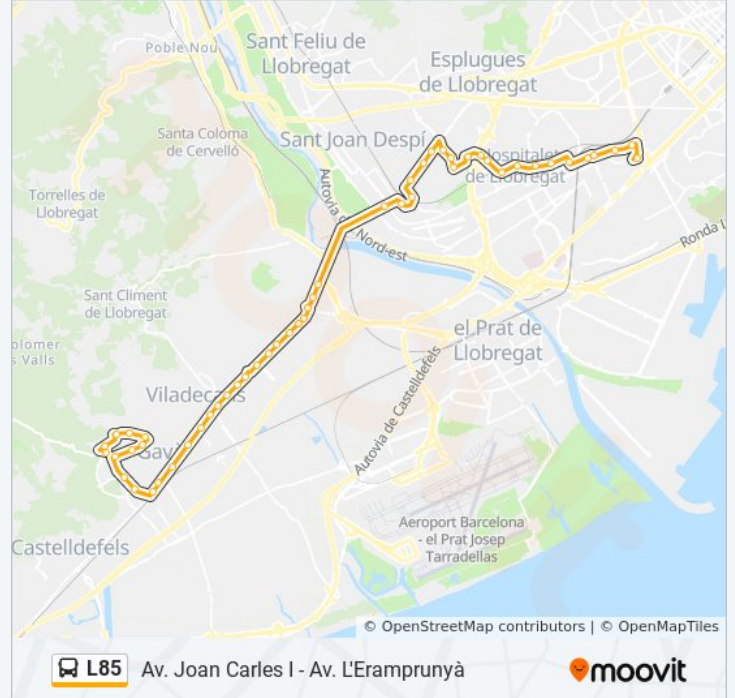

Pl. Europa

Riera Roja - Andorra

Av. Marina - Riera Roja

Av. Marina - Riera Fonollar

Av. Segle XXI - Mare De Déu De Núria

Av. Segle XXI - Progrès

Av. Segle XXI - Antonio Machado

Parc De La Marina

Pg. De La Marina - Fira

Plaça Europa

Av. Generalitat - Dr. Creixell

Av. Mil·Lenari - Hospital

Av. Mil·Lenari - Dotze D'Octubre

Av. Del Mil·Lenari - Av. Can Palmer

Av. Mil·Lenari - Av. Riera De Sant Llorenç

Rbla. Pompeu Fabra - Pl. Batista I Roca

Av. Joan Carles I - Sant Pere

Av. Joan Carles I - Sant Martí

Cementiri

Sentido: L'Hospitalet De L. (Ciutat De La Justícia)

46 paradas

[VER HORARIO DE LA LÍNEA](#)

Horario de la línea L85 de autobús

L'Hospitalet De L. (Ciutat De La Justícia) Horario de ruta:

Av. Mil·Lenari - Av. Riera De Sant Llorenç

Av. Mil·Lenari - Dr. Fleming

Av. Del Mil·Lenari - Can Pastera

Av. Del Mil·Lenari - Hospital

Agricultura - Av. De La Generalitat

Av. Generalitat - Noi Del Sucre

Plaça Europa