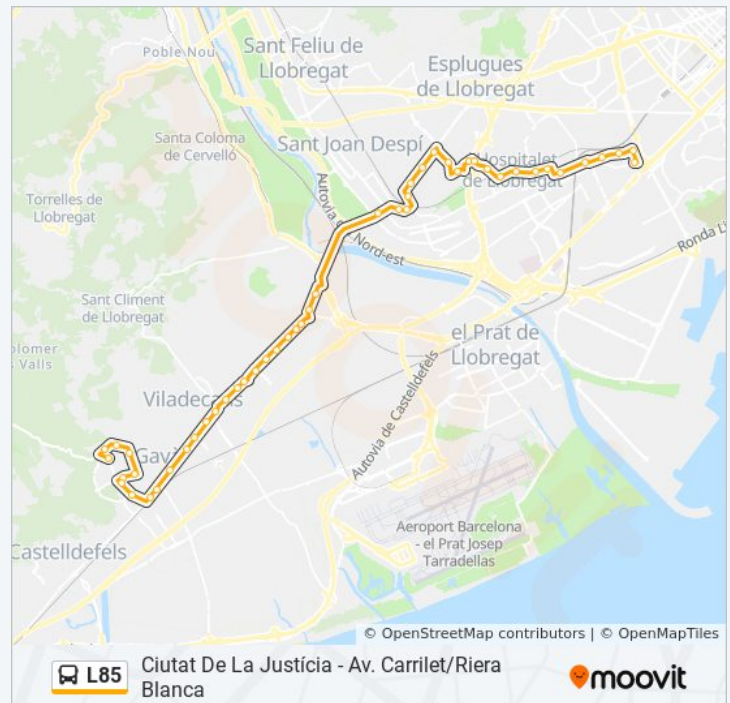

Pg. De La Marina - Fira

Plaça Europa

Av. Generalitat - Dr. Creixell

Av. Mil·Lenari - Hospital

Av. Mil·Lenari - Dotze D'Octubre

Av. Del Mil·Lenari - Av. Can Palmer

Av. Mil·Lenari - Av. Riera De Sant Llorenç

Rbla. Pompeu Fabra - Pl. Batista I Roca

Av. Joan Carles I - Sant Pere

Av. Joan Carles I - Sant Martí

Cementiri

Sentido: L'Hospitalet De L. (Ciutat De La Justícia)

46 paradas

[VER HORARIO DE LA LÍNEA](#)

Horario de la línea L85 de autobús

L'Hospitalet De L. (Ciutat De La Justícia) Horario de ruta:

Av. Mil·Lenari - Av. Riera De Sant Llorenç

Av. Mil·Lenari - Dr. Fleming

Av. Del Mil·Lenari - Can Pastera

Av. Del Mil·Lenari - Hospital

Agricultura - Av. De La Generalitat

Av. Generalitat - Noi Del Sucre

Plaça Europa

Información de la línea L85 de autobús

Dirección: L'Hospitalet De L. (Ciutat De La Justícia)

Paradas: 46

Duración del viaje: 98 min

Resumen de la línea:

Miralta - Via Enllaç

Metro Can Boixeres

Parc De Can Buxeres