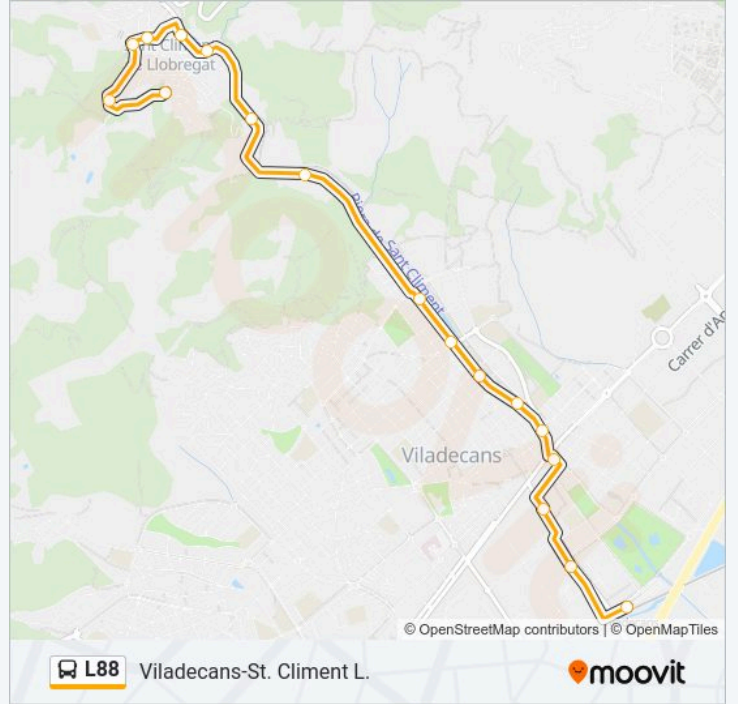

Información de la línea L88 de autobús

Dirección: St. Climent L.

Paradas: 18

Duración del viaje: 25 min

Resumen de la línea:

Sentido: Viladecans

17 paradas

[VER HORARIO DE LA LÍNEA](#)

- La Rodera
- Camí Cal Marí - Padró
- Escola Sant Climent
- Pl. De La Vila
- Poliesportiu Municipal
- Trav. Prat De La Riba – Trav. Jaume Font
- Polígon Industrial Roquetes
- Ctra. A Viladecans - Bombers
- Ctra. Sant Climent - Av. Roureda
- Ctra. Sant Climent - Av. Molí
- Escola Àngela Roca
- Av. Francesc Macià - Santa Teresa
- Av. Francesc Macià - Ctra. Barcelona
- Cap Mas Font
- Plaça Saint Herblain
- Ctra. De La Vila - Av. Segle XXI
- Estació De Rodalies

Horario de la línea L88 de autobús

Viladecans Horario de ruta:

domingo	07:15 - 22:15
lunes	05:45 - 22:45
martes	05:45 - 22:45
miércoles	05:45 - 22:45
jueves	05:45 - 22:45
viernes	05:45 - 22:45
sábado	05:45 - 22:45

Información de la línea L88 de autobús

Dirección: Viladecans

Paradas: 17

Duración del viaje: 26 min

Resumen de la línea:

Los horarios y mapas de la línea L88 de autobús están disponibles en un PDF en moovitapp.com. Utiliza Moovit App para ver los horarios de los autobuses en vivo, el horario del tren o el horario del metro y las indicaciones paso a paso para todo el transporte público en Barcelona.