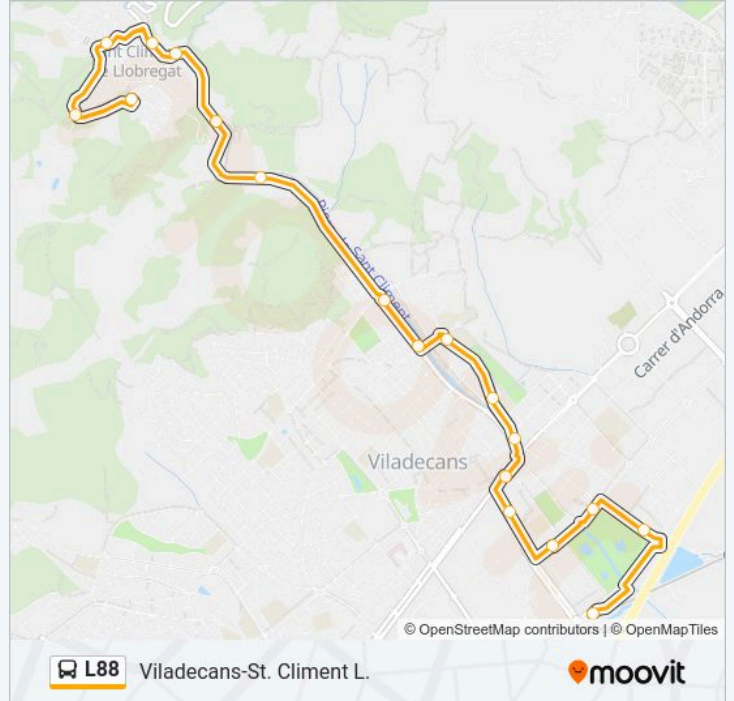

Estació De Rodalies
Parc De Negocis
Parc De La Marina
Av. Segle XXI - Centre Comercial
Plaça Saint Herblain
Plaça Europa
Av. Francesc Macià - Ctra. Barcelona
Parc De La Torre-Roja
Institut Torre Roja
Ctra. Sant Climent - Av. Molí
Ctra. Sant Climent - Av. Roureda
Bombers - Ctra. A Viladecans
Polígon Industrial Roquetes
Trav. Prat De La Riba - Sant Albert
Poliesportiu Municipal
Pl. De La Vila
Camí Cal Marí - Camí De La Creu
La Rodera

Información de la línea L88 de autobús

Dirección: St. Climent L.

Paradas: 18

Duración del viaje: 25 min

Resumen de la línea:

Sentido: Viladecans

17 paradas

[VER HORARIO DE LA LÍNEA](#)

- La Rodera
- Camí Cal Marí - Padró
- Escola Sant Climent
- Pl. De La Vila
- Poliesportiu Municipal
- Trav. Prat De La Riba – Trav. Jaume Font
- Polígon Industrial Roquetes
- Ctra. A Viladecans - Bombers
- Ctra. Sant Climent - Av. Roureda
- Ctra. Sant Climent - Av. Molí
- Escola Àngela Roca
- Av. Francesc Macià - Santa Teresa
- Av. Francesc Macià - Ctra. Barcelona
- Cap Mas Font
- Plaça Saint Herblain
- Ctra. De La Vila - Av. Segle XXI
- Estació De Rodalies

Información de la línea L88 de autobús

Dirección: Viladecans

Paradas: 17

Duración del viaje: 26 min

Resumen de la línea:

Los horarios y mapas de la línea L88 de autobús están disponibles en un PDF en moovitapp.com. Utiliza Moovit App para ver los horarios de los autobuses en vivo, el horario del tren o el horario del metro y las indicaciones paso a paso para todo el transporte público en Barcelona.