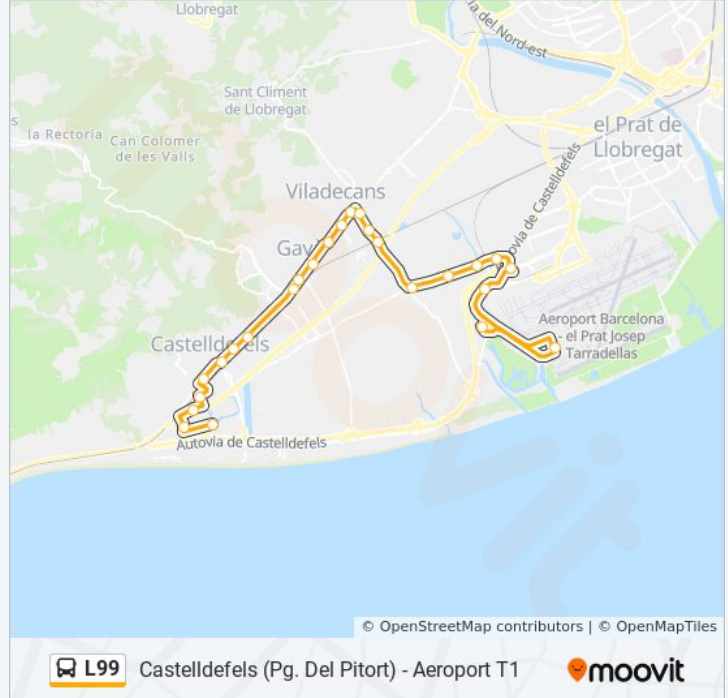

Hospital De Viladecans

Av. Generalitat - Dr. Fleming

Rambla - Estació

American Lake

Carretera De Santa Creu De Calafell 261

Polígon Industrial Camí Ral

Av. Constitució - Habana Vieja

Pl. Colom - Narcís Monturiol

Información de la línea L99 de autobús**Dirección:** Castelldefels (Pg. Del Pitort)**Paradas:** 27**Duración del viaje:** 36 min**Resumen de la línea:**

Av. Constitució - Albert Einstein

Pl. Estació

Av. Constitució - Dr. Fleming

Av. Constitució - Centre Mèdic

Molinot - Parc Dels Tallinaires

Pg. Del Pitort - Campus Pmt

Sentido: El Prat De L. (Terminal Aeroport T1)

28 paradas

[VER HORARIO DE LA LÍNEA](#)

Pg. Del Pitort - Campus Pmt

Molinot - Av. Pineda

Les Panes

American Lake

Rambla - Estació

Av. Generalitat - Polígon Industrial Roca

Hospital De Viladecans

Av. Generalitat - Noi Del Sucre

Plaça Europa

Ctra. De La Vila - Jaume Balmes