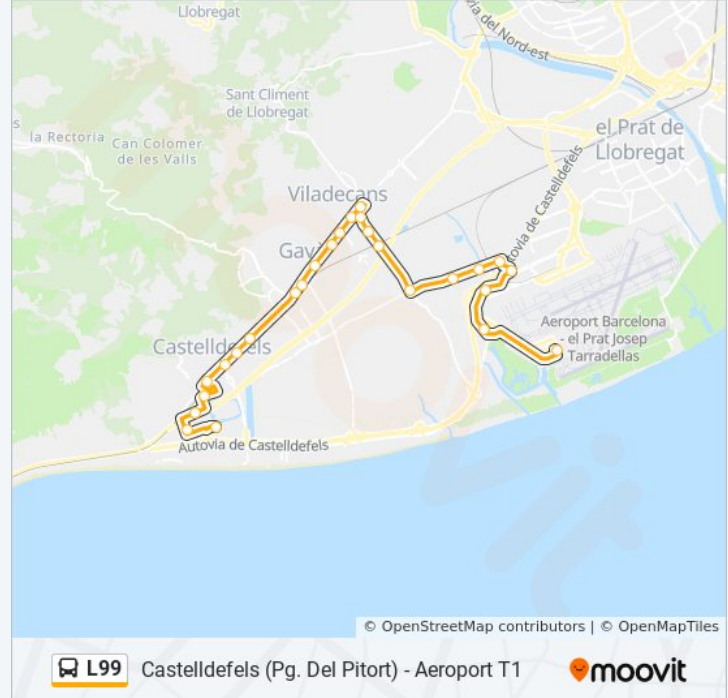

Ctra. De La Vila - Av. Segle XXI

Ctra. De La Vila - Centre Comercial

Ctra. Viladecans - Riera De Sant Climent

Ctra. Viladecans - Ctra. A L'Autovia Castelldefels

Ctra. A Viladecans - Cruilla A Barcelona

Ctra. A Viladecans (B204) - Mercat De Les Flors

Tramuntana - Av. De L'Aeroport

Av. De L'Aeroport (Sentit T1)

Accés A L'Aeroport - Aparcament Empleats T1

Terminal Aeroport T1

Los horarios y mapas de la línea L99 de autobús están disponibles en un PDF en moovitapp.com. Utiliza [Moovit App](#) para ver los horarios de los autobuses en vivo, el horario del tren o el horario del metro y las indicaciones paso a paso para todo el transporte público en Barcelona.

[Acerca de Moovit](#) • [Soluciones MaaS](#) • [Países incluidos](#) • [Comunidad de Mooviteros](#)

© 2024 Moovit - Todos los Derechos Reservados

Mira los tiempos de llegada en tiempo real