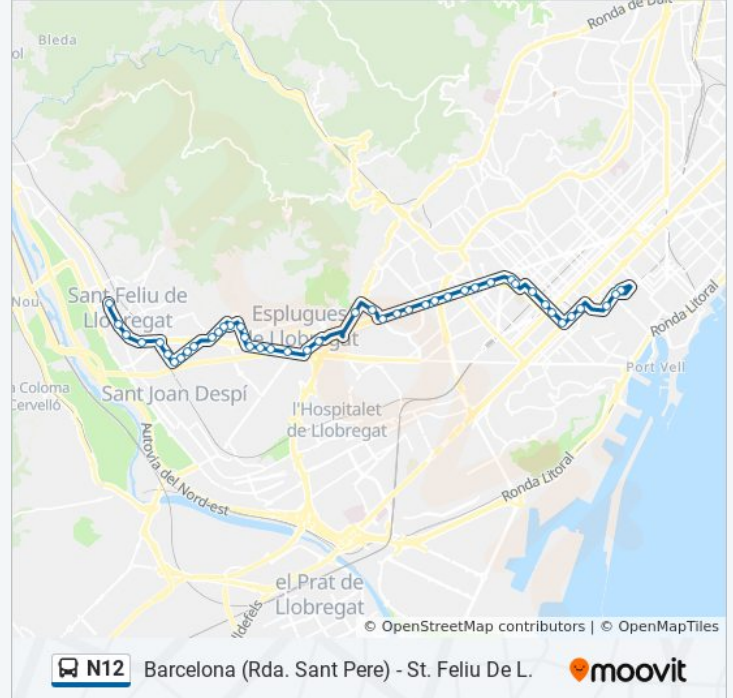

### Sentido: Barcelona (Pg. Marítim)

54 paradas

[VER HORARIO DE LA LÍNEA](#)

Carrer De Laureà Miró 365  
Ctra. Laureà Miró - Pge. Narcís Monturiol  
Tra. Laureà Miró - Pou De Sant Pere  
Pisos De Can Bertrand  
Consell Comarcal  
Av. De La Generalitat - Av. Montejurra  
Av Lluís Companys - Av De La Generalitat  
Av. Lluís Companys - Pl. Maria A. Capmany  
Plaça De La Pau  
Plaça Montserrat Roig  
Av Indústria-Av Camp Roig  
Cap Sant Just Desvern  
Hereter - Av. Indústria  
El Parador  
Rambla Sant Just - Catalunya  
Ctra. Reial - Rbla. Gaspar Modolell  
Ctra Reial-De L'Estalvi  
Laureà Miró - Alcalde Martí Figueras I Castillo  
Laureà Miró - Josep Campreciós  
Av. Dels Països Catalans - Laureà Miró  
Av Dels Països Catalans - Direcció Gral

Pla De Palau - Av Marquès De L'Argentera

Pla De Palau

Pg Joan De Borbó

Pepe Rubianes

Platja De La Barceloneta

Hospital Del Mar

**Sentido: St. Feliu L. (La Salut)**

58 paradas

[VER HORARIO DE LA LÍNEA](#)

Pg Marítim

Hospital Del Mar

Platja De La Barceloneta

Pg Marítim-Almirall Cervera

Pepe Rubianes

Pg. Joan De Borbó

Pla De Palau - Pl Pau Vila

Av Dels Països Catalans - David Carreras I Trias

Av Dels Països Catalans - Laureà Miró

PI Santa Magdalena

Laureà Miró - Nord

Ctra. Reial - Bonavista

Rbla. De Sant Just - Ctra. Reial

Rambla Sant Just - Major