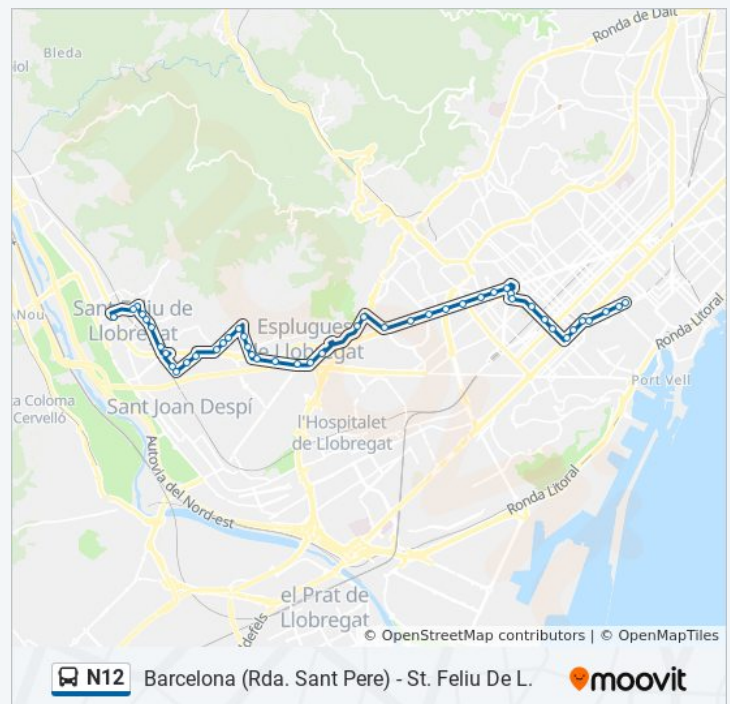

Sentido: St. Feliu L. (La Salut)

58 paradas

[VER HORARIO DE LA LÍNEA](#)

Pg Marítim

Hospital Del Mar

Platja De La Barceloneta

Pg Marítim-Almirall Cervera

Pepe Rubianes

Pg. Joan De Borbó

Pla De Palau - Pl Pau Vila

Estació De França

Parc De La Ciutadella - Princesa

Pg. Lluís Companys - Parc De La Ciutadella

Pg. Lluís Companys - Almogàvers

Arc De Triomf

Ronda Sant Pere - Girona

Metro Urquinaona

Pl Catalunya - Rambla Catalunya

Ronda Universitat - Pl Universitat

Pl Universitat

Gran Via - Casanova

Gran Via - Villarroel

Comte D'Urgell-Aragó

Comte D'Urgell - Mercat Del Ninot

Comte D'Urgell - Hospital Clínic

Av De Sarrià-Josep Tarradellas

Josep Tarradellas-Comte Borrell

Av. Diagonal - Pl. Francesc Macià

Diagonal-Ganduxer

Diagonal - Doctor Fleming

Diagonal - Numància

Horario de la línea N12 de autobús

St. Feliu L. (La Salut) Horario de ruta:

lunes	0:05 - 23:45
martes	0:05 - 23:45
miércoles	0:05 - 23:45
jueves	0:05 - 23:45
viernes	0:05 - 23:45
sábado	0:05 - 23:45
domingo	0:05 - 22:45

Información de la línea N12 de autobús

Dirección: St. Feliu L. (La Salut)

Paradas: 58

Duración del viaje: 65 min

Resumen de la línea: