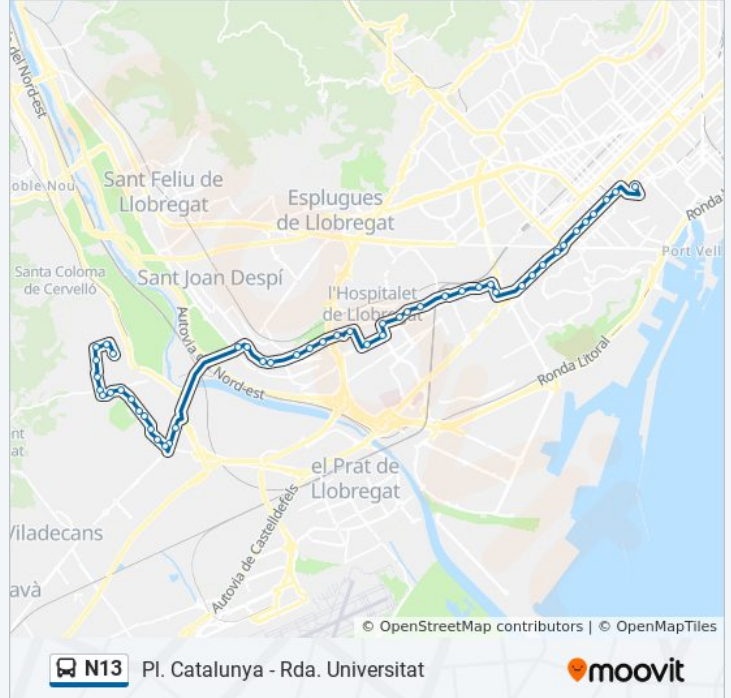

Información de la línea N13 de autobús

Dirección: Barcelona (Rda. Sant Pere)

Paradas: 51

Duración del viaje: 64 min

Resumen de la línea:

Rubió I Ors - Sant Isidre

Pl De La Llibertat

Ctra De L'Hospitalet-Av Fama

Ctra De L'Hospitalet - Vallès

Ctra. De L'Hospitalet - Av. Pablo Picasso

Ctra. De L'Hospitalet - Torrent Vidrier

Ctra. De L'Hospitalet - Energia

Av. Carrilet - Francesc Moragas

Metro/Fgc Av. Carrilet

Enric Prat De La Riba - Rbla. Marina

La Campana

Gran Via - Mandoni

Gran Via - Santa Dorotea

Plaça Espanya

Gran Via - Pl Espanya

Gran Via - Entença

Gran Via - Viladomat

Gran Via - Urgell

Gran Via - Muntaner

Pl. Universitat

Gran Via - Balmes

Rda. Sant Pere - Pl. Urquinaona

Sentido: St. Boi L. (Hospital / Ciutat Cooperativa)

Horario de la línea N13 de autobús

65 paradas

[VER HORARIO DE LA LÍNEA](#)