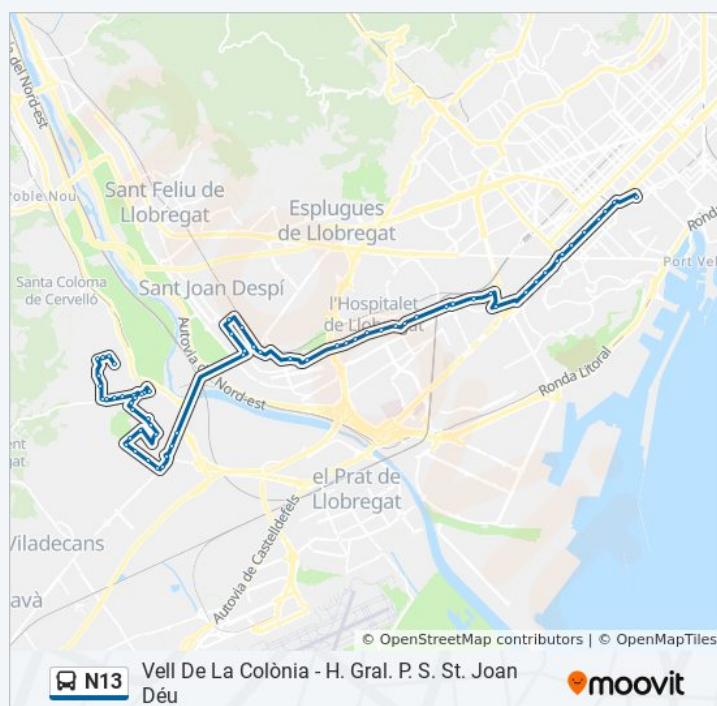

65 paradas

[VER HORARIO DE LA LÍNEA](#)

Rda. Sant Pere - Pl. Urquinaona
Metro Urquinaona
PI Catalunya - Rambla Catalunya
Ronda Universitat - PI Universitat
PI Universitat
Gran Via - Casanova
Gran Via - Villarroel
Gran Via - Calàbria
Gran Via - Vilamarí
Gran Via - PI Espanya
PI Espanya - Fgc
Gran Via - Farell
Gran Via - Moianès
La Campana
Ciutat De La Justícia
PI. De L'Escorça
Santa Eulàlia - Av. Metro
Can Trinxet
Santa Eulàlia De Provençana
Enric Prat De La Riba - Batllori
Enric Prat De La Riba - Estrella
La Farga
Barcelona - Rbla. Just Oliveras
Col·Legi Tecla Sala
Parc De La Remunta
Ctra. De L'Hospitalet - Joan N. Garcia Nieto
Ctra. De L'Hospitalet - Rbla. Solanes
Parc De Can Mercader
Ctra. De L'Hospitalet - Camí Del Quitllet
Av Dels Alps - Tanatori
Ctra. D'Esplugues - Joan Maragall

St. Boi L. (Hospital / Ciutat Cooperativa) Horario de ruta:

lunes	0:10 - 23:50
martes	0:10 - 23:50
miércoles	0:10 - 23:50
jueves	0:10 - 23:50
viernes	0:10 - 23:50
sábado	0:10 - 23:50
domingo	0:10 - 22:50

Información de la línea N13 de autobús

Dirección: St. Boi L. (Hospital / Ciutat Cooperativa)

Paradas: 65

Duración del viaje: 64 min

Resumen de la línea: