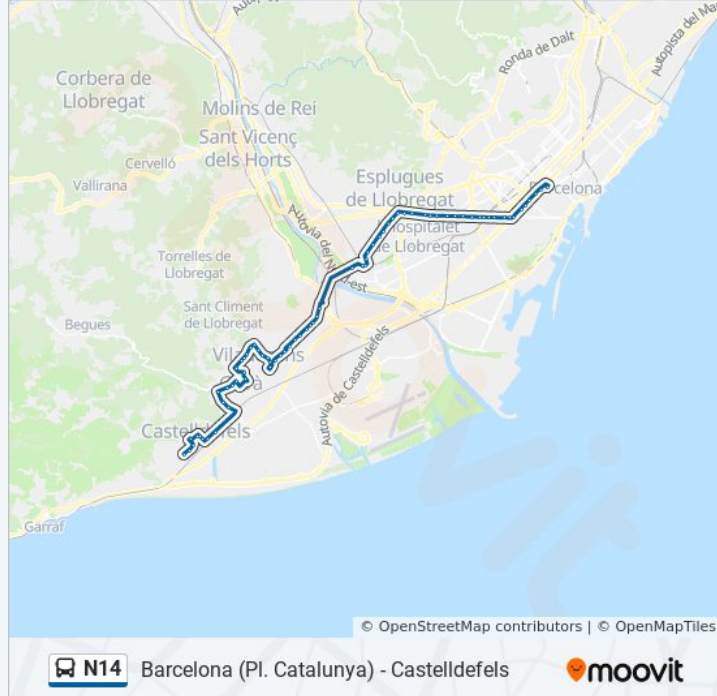

### Sentido: Barcelona (Pl. Catalunya)

72 paradas

[VER HORARIO DE LA LÍNEA](#)

Santiago Rusiñol - Pintor Serrasanta  
Bisbe Urquinaona - Albert Einstein  
Pl. Joan XXIII  
Dr. Marañón - Agustina D'Aragó  
Antonio Machado - Narcís Monturiol  
Rda. Ramón Otero - Antonio Machado  
Rda. Ramón Otero - General Palafox  
Av. Constitució - Habana Vieja  
Polígon Industrial Camí Ral  
Av. Joan Carles I - Joaquim Folguera  
Av. Joan Carles I - Bernat Metge  
Sant Lluís - Av. Joan Carles I  
Sant Lluís - Pl. Font Gropa  
Pl. De Catalunya - Sant Nicasi  
Riera De Sant Llorenç - Av. Joan XXIII  
Av. Mil·Lenari - Av. Riera De Sant Llorenç  
Av. Mil·Lenari - Dr. Fleming  
Av. Can Batllori - Av. Mil·Lenari  
Av. Can Batllori - Assutzenes  
Casal D'Alba-Rosa  
Orquídiés - Av. Central D'Alba-Rosa

Ctra. De Barcelona - Sant Jeroni

Ctra. De Barcelona - Antonio Machado

Tanatori

Santa Creu De Calafell - Progrés

Santa Creu De Calafell - Dr. Josep Castells

Santa Creu De Calafell - Riera Fonollar

Santa Creu De Calafell - Àlaba

Ctra D'Esplugues-La Miranda

Ctra D'Esplugues - Pl Del Sol

Ctra. D'Esplugues - Les Garrigues

Av De Cornellà - Montesa

Av De Cornellà - Pl Sardana

Av De Cornellà - 8 De Març

Av De Cornellà-Pont D'Esplugues

Laureà Miró-Primer De Maig

Sants-Badal

Pl De Sants.

Metro Pl. De Sants

Sants - Gaiarre

Metro Hostafrancs

Pl. Espanya

Gran Via - Pl Espanya

Gran Via - Urgell