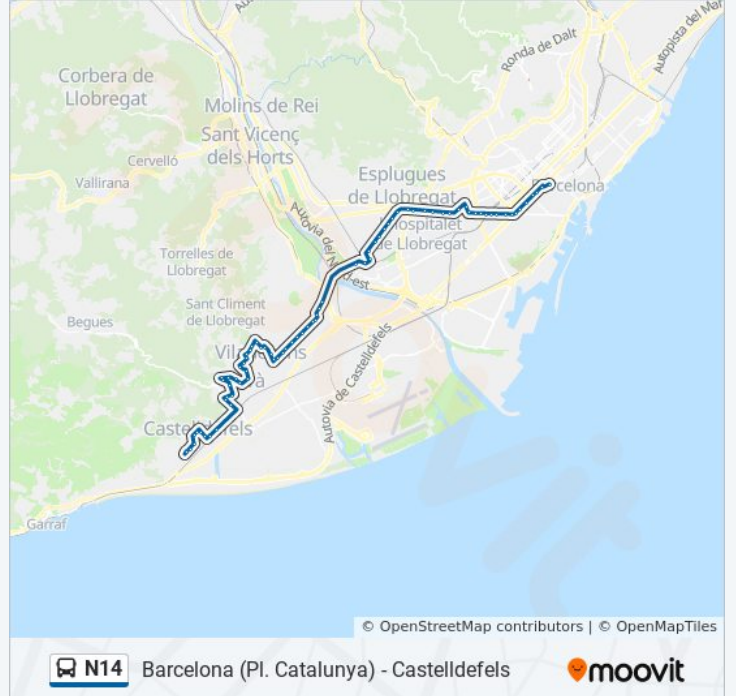

Sants-Badal

Pl De Sants.

Metro Pl. De Sants

Sants - Gaiarre

Metro Hostafrancs

Pl. Espanya

Gran Via - Pl Espanya

Gran Via - Urgell

Santa Creu De Calafell - Dr. Josep Castells

Santa Creu De Calafell - Núria

Tanatori

Ctra. De Barcelona - Camí Fondo

Ctra. De Barcelona - Av. Torre Roja

Av. Francesc Macià - Ctra. De Barcelona

Marià Sanjuan - Pompeu Fabra

Marià Sanjuan - Av. Jocs Olímpics

Ctra. De Sant Climent - Av. Jocs Olímpics

Ctra. Sant Climent - Alzina

Av. Roureda - Massís Canigó

Av. Roureda - Dr. Reig

Av. Roureda - Circumval·Lació

Av. Ballester - Pere Sala