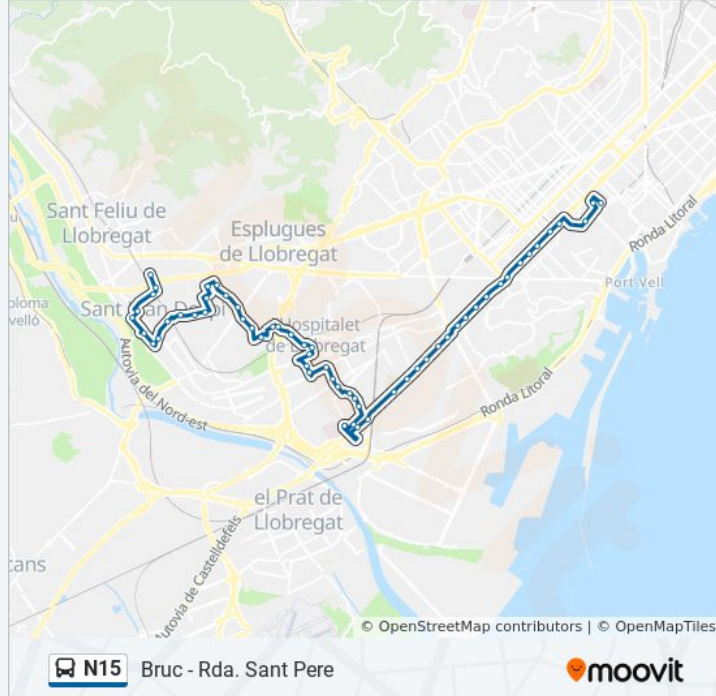

Metro Bellvitge Rambla Marina

Parc De Bellvitge

Jaume Ventura I Tort - Rbla. Marina

Campus Universitari Bellvitge

Hospital Oncològic

Av. Granvia - Ctra. Antiga Del Prat

Av. Granvia - Miguel Hernández

Amadeu Torner

Pl. Europa - Fira

Av. Granvia - Centre Comercial

Av. Granvia - Bloc Ildefons Cerdà

Gran Via - Radi

Gran Via - Química

La Campana

Gran Via - Mandoni

Gran Via - Santa Dorotea

Plaça Espanya

Gran Via - Pl Espanya

Gran Via - Entença

Gran Via - Viladomat

Gran Via - Urgell

Gran Via - Muntaner

Pl. Universitat

Pl. Catalunya-Portal De L'Àngel

Pl Urquinaona

Trafalgar-Girona

Pg. Lluís Companys-Arc De Triomf

Pg. Lluís Companys-Jutjats

Pg Pujades-Parc De La Ciutadella

Marina-Pujades

Marina - Ramon Turró

Vila Olímpica