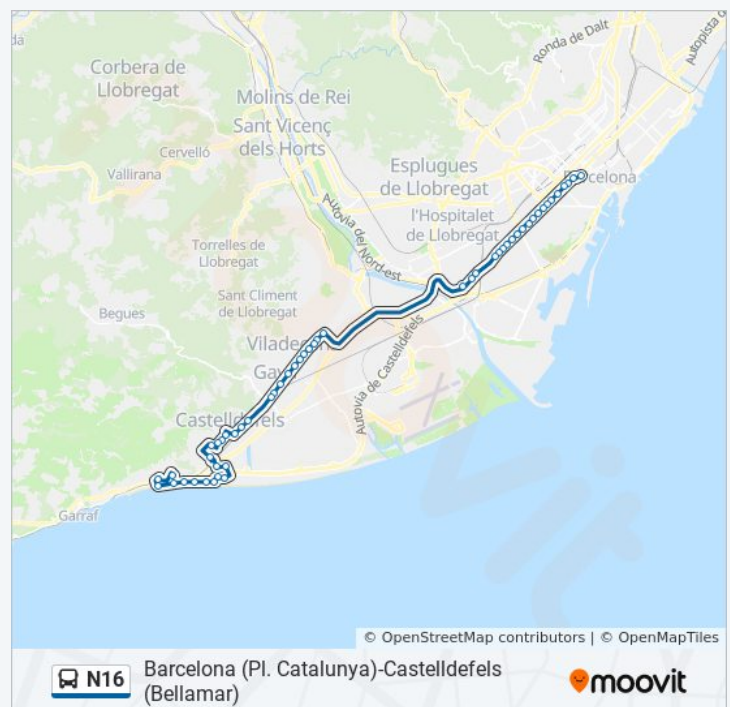

Paradas: 53

Duración del viaje: 60 min

Resumen de la línea:

Av. Constitució - Habana Vieja
Polígon Industrial Camí Ral
Les Panes
American Lake
Rambla - Estació
Av. Generalitat - Polígon Industrial Roca
Hospital De Viladecans
Av. Generalitat - Noi Del Sucre
Plaça Europa
Ctra. De Barcelona - Sant Jeroni
Ctra. De Barcelona - Antonio Machado
Tanatori
Santa Creu De Calafell - Progrés
Mare De Déu De Núria - Marina
Av. Granvia - Hospital De Bellvitge
Hospital Oncològic
Av. Granvia - Ctra. Antiga Del Prat
Av. Granvia - Miguel Hernández
Amadeu Torner
Pl. Europa - Fira
Av. Granvia - Centre Comercial
Av. Granvia - Bloc Ildefons Cerdà
Gran Via - Radi
Gran Via - Química
La Campana
Gran Via - Mandoni
Gran Via - Santa Dorotea
Plaça Espanya
Gran Via - Pl Espanya
Gran Via - Urgell
Pl. Universitat
Rda. Universitat - Plaça Catalunya

Pl. Europa

Amadeu Torner

Av. Granvia - Can Tries

Parc De Bellvitge

Hospital Oncològic

Hospital De Bellvitge

Mare De Déu De Núria - Marina

Santa Creu De Calafell - Núria

Tanatori

Ctra. De Barcelona - Camí Fondo

Ctra. De Barcelona - Av. Torre Roja

Plaça Europa

Av. Generalitat - Dr. Creixell

Hospital De Viladecans

Av. Generalitat - Dr. Fleming

Rambla - Estació

Información de la línea N16 de autobús

Dirección: Castelldefels (Bellamar)

Paradas: 51

Duración del viaje: 70 min

Resumen de la línea:

Carretera De Santa Creu De Calafell 261

Polígon Industrial Camí Ral

Av. Constitució - Habana Vieja