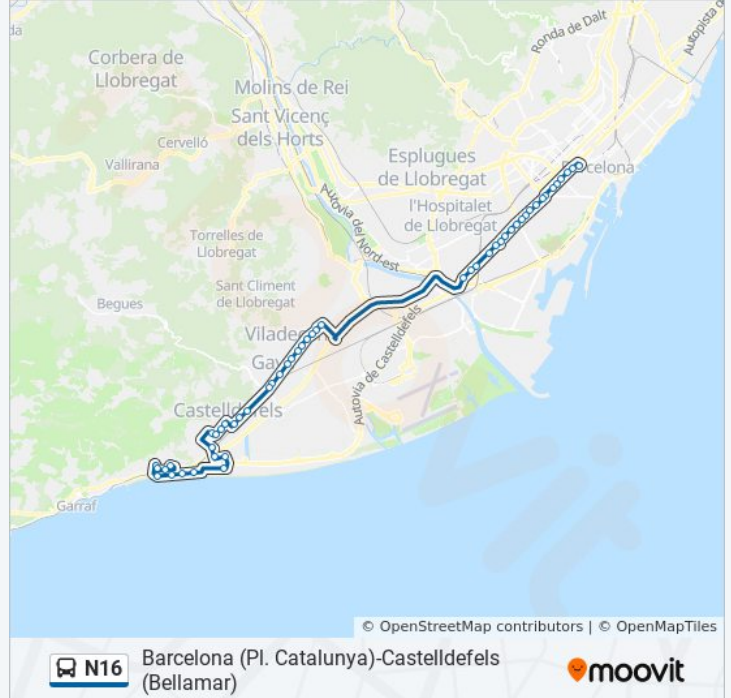

Av. Dels Eucaliptus - Av. Bellamar

Av. De La Constitució - Av. Del Pinar

Av. Del Poal - Pg. Dels Tarongers

Av. Del Poal - Joaquim Ruyra

Pg. Marítim - Ptge. Penyeta

Pg. Marítim - Aparcament Platja

Pg. Marítim - Av. Dels Eucaliptus

Av. Constitució - Av. 301

Av. Constitució - Av. Pineda

Pl. Estació

Av. Constitució - Ptge. Albert Einstein

Pl. Colom - Juan De La Cierva

Pl. Colom - Narcís Monturiol

Horario de la línea N16 de autobús

Barcelona (Pl. Catalunya) Horario de ruta:

Paradas: 53

Duración del viaje: 60 min

Resumen de la línea:

Av. Constitució - Habana Vieja
Polígon Industrial Camí Ral
Les Panes
American Lake
Rambla - Estació
Av. Generalitat - Polígon Industrial Roca
Hospital De Viladecans
Av. Generalitat - Noi Del Sucre
Plaça Europa
Ctra. De Barcelona - Sant Jeroni
Ctra. De Barcelona - Antonio Machado
Tanatori
Santa Creu De Calafell - Progrés
Mare De Déu De Núria - Marina
Av. Granvia - Hospital De Bellvitge
Hospital Oncològic
Av. Granvia - Ctra. Antiga Del Prat
Av. Granvia - Miguel Hernández
Amadeu Torner
Pl. Europa - Fira
Av. Granvia - Centre Comercial
Av. Granvia - Bloc Ildefons Cerdà
Gran Via - Radi
Gran Via - Química
La Campana
Gran Via - Mandoni
Gran Via - Santa Dorotea
Plaça Espanya
Gran Via - Pl Espanya
Gran Via - Urgell
Pl. Universitat
Rda. Universitat - Plaça Catalunya

Tanatori

Ctra. De Barcelona - Camí Fondo

Ctra. De Barcelona - Av. Torre Roja

Plaça Europa

Av. Generalitat - Dr. Creixell

Hospital De Viladecans

Av. Generalitat - Dr. Fleming

Rambla - Estació