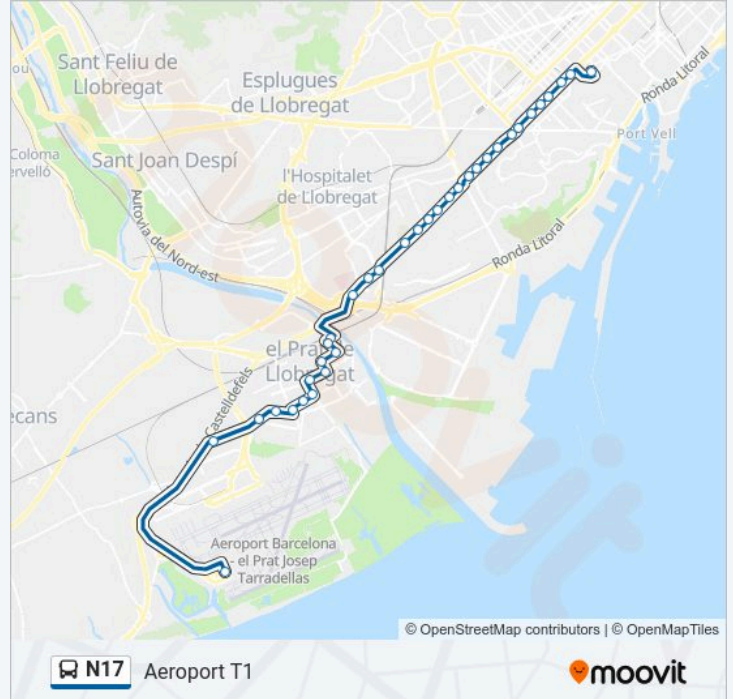

N17

Aeroport T1

Usa La App

La línea N17 de autobús (Aeroport T1) tiene 2 rutas. Sus horas de operación los días laborables regulares son:

(1) a Aeroport T1: 00:00 - 23:45(2) a Barcelona: 00:05 - 23:50

Usa la aplicación Moovit para encontrar la parada de la línea N17 de autobús más cercana y descubre cuándo llega la próxima línea N17 de autobús

Dirección: Barcelona

Paradas: 31

Duración del viaje: 53 min

Resumen de la línea:

Av. Granvia - Bloc Ildefons Cerdà

Gran Via - Radi

Gran Via - Química

La Campana

Gran Via - Mandoni

Gran Via - Santa Dorotea

Plaça Espanya

Gran Via - Pl Espanya

Gran Via - Entença

Gran Via - Viladomat

Gran Via - Urgell

Gran Via - Muntaner

Pl. Universitat

Pl De Catalunya-Bergara

Los horarios y mapas de la línea N17 de autobús están disponibles en un PDF en moovitapp.com. Utiliza Moovit App para ver los horarios de los autobuses en vivo, el horario del tren o el horario del metro y las indicaciones paso a paso para todo el transporte público en Barcelona.