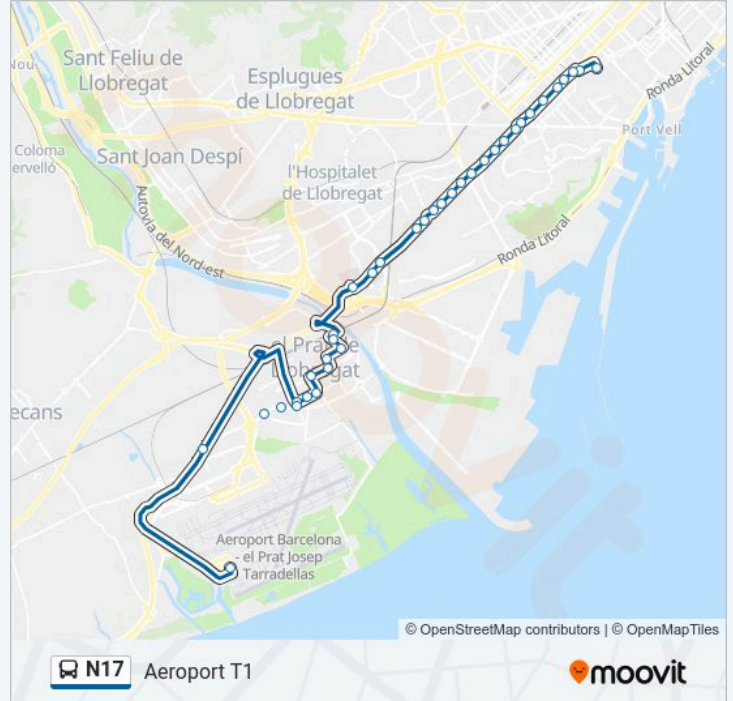

Sentido: Aeroport T1

33 paradas

[VER HORARIO DE LA LÍNEA](#)

PI De Catalunya-Bergara
Ronda Universitat - PI Universitat
PI Universitat
Gran Via - Casanova
Gran Via - Villarroel
Gran Via - Calàbria
Gran Via - Vilamarí
Gran Via - PI Espanya
PI Espanya - Fgc
Gran Via - Farell
Gran Via - Moianès
La Campana
Gran Via - Ildefons Cerdà
Ildefons Cerdà - Ciutat De La Justícia
Av Granvia - Alhambra
Av. Granvia - Centre Comercial
Pl. Europa
Amadeu Torner
Av. Granvia - Can Tries
Parc De Bellvitge
Hospital Oncològic

Información de la línea N17 de autobús

Dirección: Aeroport T1

Paradas: 33

Duración del viaje: 53 min

Resumen de la línea:

Hospital De Bellvitge

Av. Anselm Clavé - Ronda Llevant

Moreres - Ptge. Mercat

Lo Gaiter Del Llobregat - Les Moreres

Plaça Roigé I Badia

Av. Verge De Montserrat - Ctra. De La Marina

Av. Verge De Montserrat - Castella

Escola Bernat Metge

Pl. Catalunya

Lleida - Av. Remolar

Mas Blau

Aeroport T1

Sentido: Barcelona

31 paradas

[VER HORARIO DE LA LÍNEA](#)

Aeroport T1

Mas Blau

Lleida - Ctra. De L'Aviació

Coronel Sanfeliu-Lleida