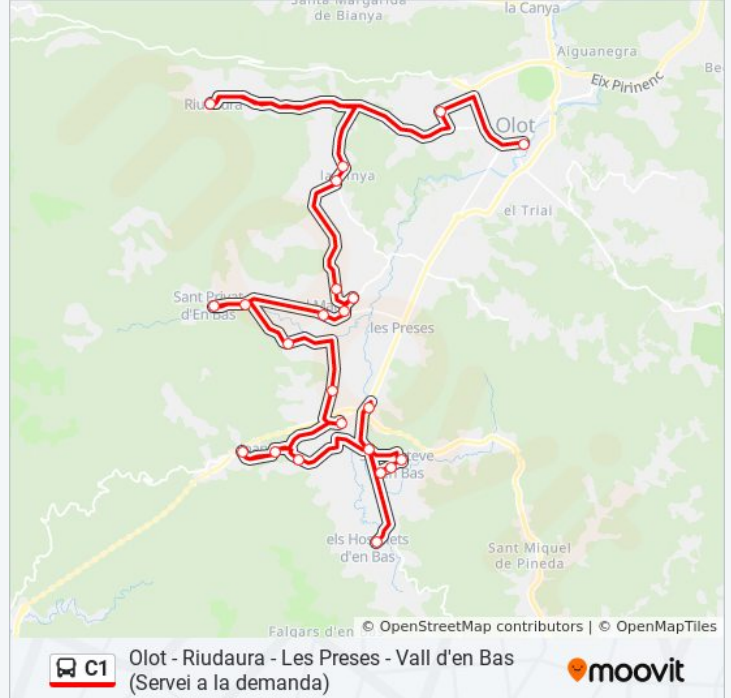

Polígon De La Serra

Cap De Sant Esteve

Carrer Ample

Sant Esteve D'En Bas

Cruïlla Alberg

Los horarios y mapas de la línea C1 de autobús están disponibles en un PDF en moovitapp.com. Utiliza [Moovit App](#) para ver los horarios de los autobuses en vivo, el horario del tren o el horario del metro y las indicaciones paso a paso para todo el transporte público en Barcelona.

[Acerca de Moovit](#) • [Soluciones MaaS](#) • [Países incluidos](#) • [Comunidad de Moovitors](#)

© 2024 Moovit - Todos los Derechos Reservados

Mira los tiempos de llegada en tiempo real