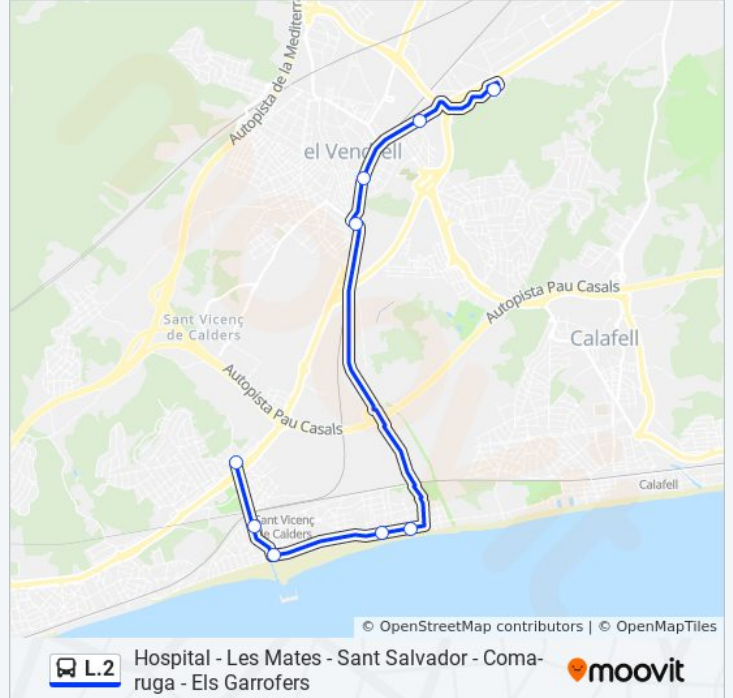

Hospital - Les Mates - Sant Salvador - Coma-ruga - Els Garrofers

[Usa La App](#)

La línea L.2 de autobús (Hospital - Les Mates - Sant Salvador - Coma-ruga - Els Garrofers) tiene 2 rutas. Sus horas de operación los días laborables regulares son:

Sentido: Els Garrofers

9 paradas

[VER HORARIO DE LA LÍNEA](#)

Hospital

Les Mates

Centre - Estació D'Autobusos Del Vendrell

El Cintoi - Munument Castells

Sant Salvador - Pl. Sant. Salvador "Pl. Palmeres"

Sant Salvador - Pl. Charly Rivel

Coma-Ruga - Pl. Germans Trillas

Coma-Ruga - Estació De Tren

Els Garrofers - Primavera

Horario de la línea L.2 de autobús

Els Garrofers Horario de ruta:

lunes	6:50 - 18:35
martes	6:50 - 18:35
miércoles	6:50 - 18:35
jueves	6:50 - 18:35
viernes	Sin Servicio
sábado	Sin Servicio
domingo	Sin Servicio

Información de la línea L.2 de autobús**Dirección:** Els Garrofers**Paradas:** 9**Duración del viaje:** 23 min**Resumen de la línea:**

Sentido: Hospital

9 paradas

[VER HORARIO DE LA LÍNEA](#)

Els Garrofers - Cruïlla Coma-Ruga
 Coma-Ruga - Estació De Tren
 Coma-Ruga - Pl. Germans Trillas
 Sant Salvador - Pl. Charly Rivel
 Sant Salvador - Pl. Sant. Salvador "Pl. Palmeres"
 El Cintoi - Monument Castells
 Estació D'Autobusos D'El Vendrell
 Les Mates
 Hospital