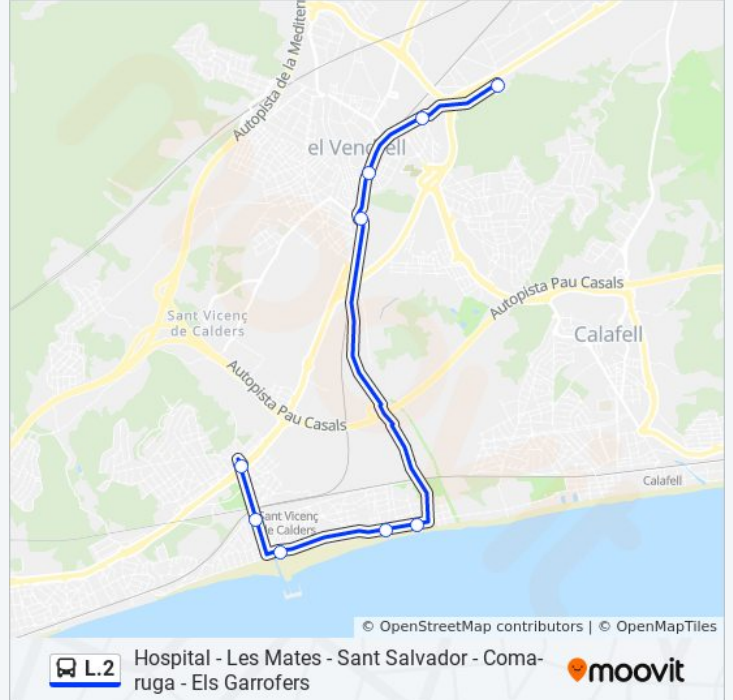

Los horarios y mapas de la línea L.2 de autobús están disponibles en un PDF en moovitapp.com. Utiliza [Moovit App](#) para ver los horarios de los autobuses en vivo, el horario del tren o el horario del metro y las indicaciones paso a paso para todo el transporte público en Barcelona.

[Acerca de Moovit](#) • [Soluciones MaaS](#) • [Países incluidos](#) • [Comunidad de Moovitors](#)

© 2024 Moovit - Todos los Derechos Reservados

Mira los tiempos de llegada en tiempo real