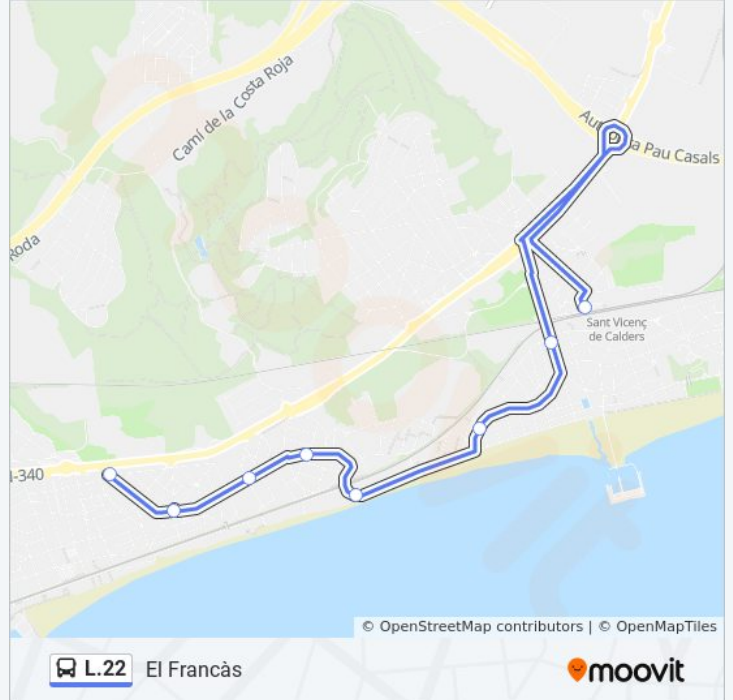

Los horarios y mapas de la línea L.22 de autobús están disponibles en un PDF en moovitapp.com. Utiliza [Moovit App](#) para ver los horarios de los autobuses en vivo, el horario del tren o el horario del metro y las indicaciones paso a paso para todo el transporte público en Barcelona.

[Acerca de Moovit](#) • [Soluciones MaaS](#) • [Países incluidos](#) • [Comunidad de Moovitors](#)

© 2024 Moovit - Todos los Derechos Reservados

Mira los tiempos de llegada en tiempo real