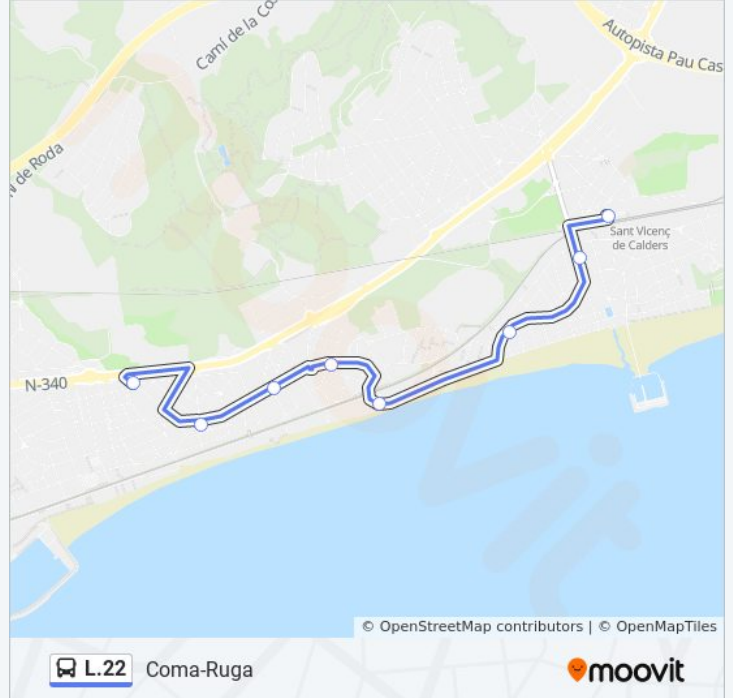

Sentido: Coma-Ruga

8 paradas

[VER HORARIO DE LA LÍNEA](#)

El Francàs - La Tenalla - Gal·La Placídia

El Francàs - Via Comunicació

El Francàs - Càmping

El Francàs - La Masia Blanca

Coma-Ruga - Cala Beranguer

Coma-Ruga - Brisamar

Coma-Ruga - Estació De Tren

Estació De Tren

Horario de la línea L.22 de autobús

Coma-Ruga Horario de ruta:

lunes	7:14 - 18:14
martes	7:14 - 18:14
miércoles	7:14 - 18:14
jueves	7:14 - 18:14
viernes	Sin Servicio
sábado	Sin Servicio
domingo	Sin Servicio

Información de la línea L.22 de autobús**Dirección:** Coma-Ruga**Paradas:** 8**Duración del viaje:** 5 min**Resumen de la línea:**

Sentido: El Francàs

8 paradas

[VER HORARIO DE LA LÍNEA](#)

Estació De Tren