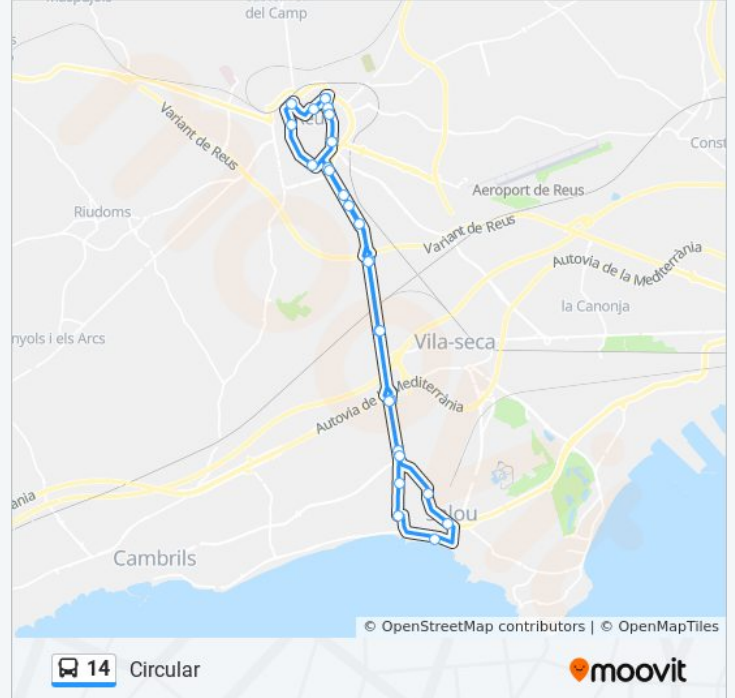

Sentido: Circular

27 paradas

[VER HORARIO DE LA LÍNEA](#)

Avinguda De Sant Jordi - Pompeu Fabra 1

Av. De Sant Jordi 1

Passeig De Mata, 9

Oques - Mutua Cyclops

Avinguda De La Salle, 33

Ciutat De Reus, 1

Estació D'Autobusos De Salou

Plaça D'Europa

Pg. De La Segregació

Kàrting Salou

C-14 - Cruïlla Quatre Carreteres

C-14 - Prosegur

C-14 - Rotonda Parcel·Les Plana

Información de la línea 14 de autobús

Dirección: Circular

Paradas: 27

Duración del viaje: 79 min

Resumen de la línea:

Avinguda De Salou, 82

Estació D'Autobusos 1

Camí De Tarragona 1

Riera De Miró - Molí

Riera De Miró - Dom Bosco 1

Avinguda De Sant Jordi - Pompeu Fabra 1

Sentido: Circular

27 paradas

[VER HORARIO DE LA LÍNEA](#)

Avinguda De Sant Jordi - Pompeu Fabra 1

Av. De Sant Jordi 1