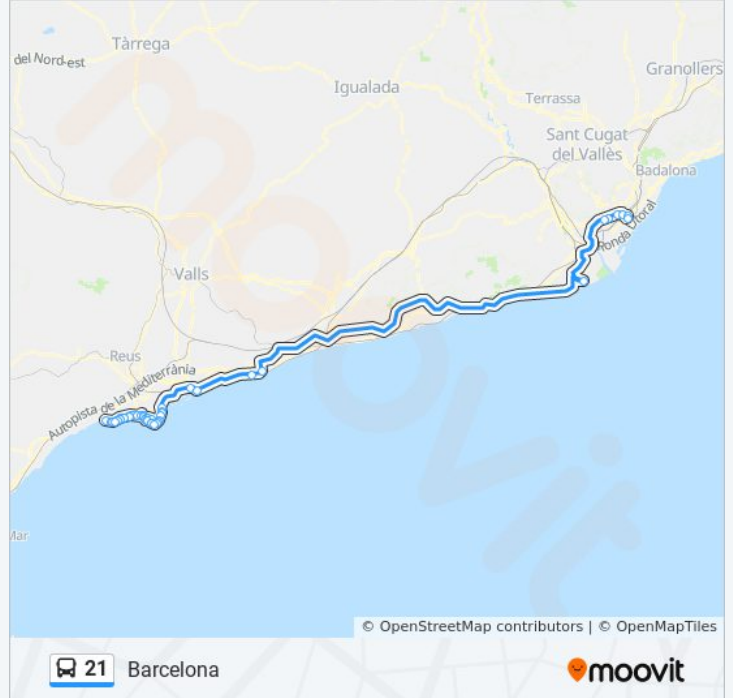

Vendrell - Brussel-Les

Torremolinos

Av. Pla Del Maset

Ctra. De La Costa - Replanells

Ctra. De La Costa - Don Pancho

Ctra. De La Costa - Far De Salou

Ctra. De La Costa - Llorer

Rotonda Salou Club

Passeig De Pau Casals

Pg. De Pau Casals - Marcos Redondo

Pg. De Pau Casals - Parc Dels Pins Reals

Pg. De Pau Casals - Pep Ventura

Càmping La Pineda

Estació D'Autobusos De Tarragona

Rambla Vella - Hotel Imperial Tarraco

Piscines

Av. De Sant Jordi - Ceip Antoni Roig

Aeroport T1

Diagonal-Metro Palau Reial

Av. Diagonal - Gran Via Carles III

Diagonal - Francesc Macià

Balmes - Rosselló

Gran Via - Balmes

Passeig De Gràcia, 34s

Sentido: Cambrils

47 paradas

[VER HORARIO DE LA LÍNEA](#)

Passeig De Gràcia, 34s

Pg De Gràcia-Av Diagonal

Diagonal-Francesc Macià

Av. Diagonal - Dr. Ferran (Maria Cristina)

Av. Diagonal - "Palau Reial De Pedralbes"

Horario de la línea 21 de autobús

Cambrils Horario de ruta:

lunes	7:15 - 20:15
martes	7:15 - 20:15
miércoles	7:15 - 20:15
jueves	7:15 - 20:15
viernes	8:45 - 22:15
sábado	8:45 - 18:45
domingo	8:45 - 22:15