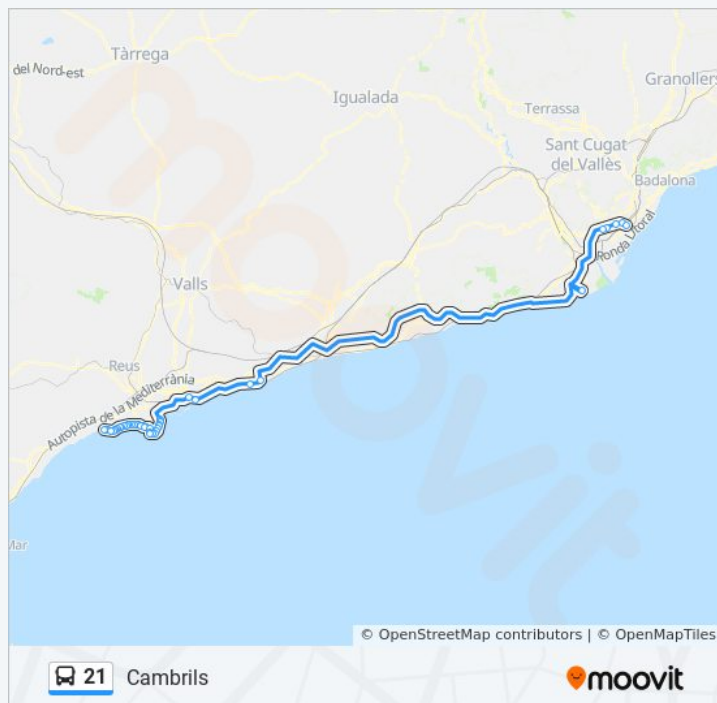

Av. De La Diputació - Hotel Marítim

Av. De La Diputació - Hotel Caesar Augustus

Pl. Venus

Passeig De Miramar, 40

Pg. De Jaume I - Club Nàutic

Pg. De Jaume I - Monument

Av. Del Principat D'Andorra - Hotel Princess

Información de la línea 21 de autobús

Dirección: Barcelona

Paradas: 45

Duración del viaje: 168 min

Resumen de la línea:

Vendrell - Brussel-Les

Torremolinos

Av. Pla Del Maset

Pg. De Miramar - Barenys

Pg. De Miramar - Pl. Venus

Av. Diputació - Hotel Caesar Augustus

Av. De La Diputació - Platja Daurada

Av. De La Diputació - Mas Clariana

Av. De La Diputació - Hotel Best Cambrils

Información de la línea 21 de autobús

Dirección: Cambrils

Paradas: 47

Duración del viaje: 156 min

Resumen de la línea:

Av. De La Diputació, 127

Av. De La Diputació - Reus Mediterrani

Av. De La Diputació - Hotel Cambrils Playa

Av. De La Diputació - Riu Matarranya