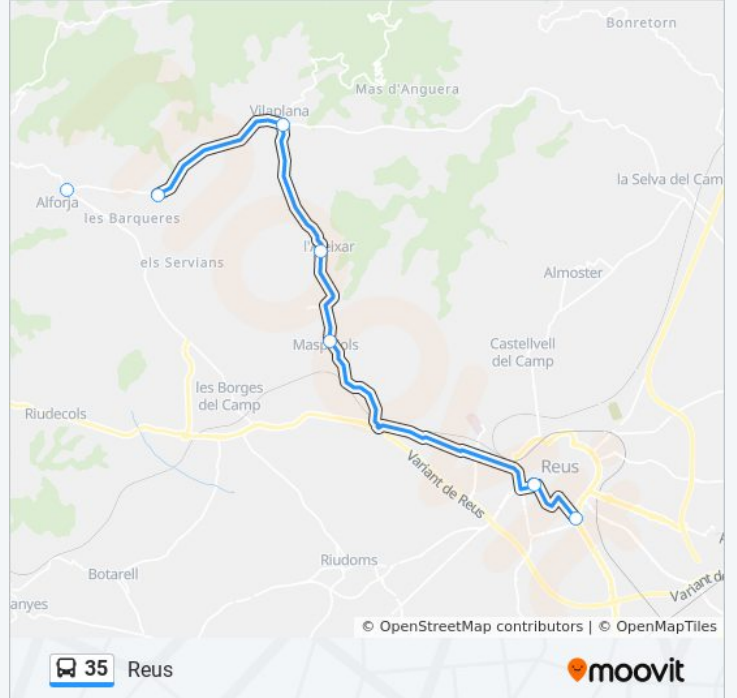

Sentido: L'Alforja

7 paradas

[VER HORARIO DE LA LÍNEA](#)

Estació D'Autobusos De Reus

Reus Centre

Passeig Corsini, 2 (Maspujols)

L'Aleixar

Vilaplana

Información de la línea 35 de autobús

Dirección: L'Alforja

Paradas: 7

Duración del viaje: 42 min

Resumen de la línea:

Sentido: Reus

7 paradas

[VER HORARIO DE LA LÍNEA](#)

L'Alforja

Urbanitzacio Portugal

Vilaplana

L'Aleixar

Passeig Corsini, 5 (Maspujols)

Reus Centre

Estació D'Autobusos De Reus

Horario de la línea 35 de autobús

Dirección: Reus

Paradas: 7

Duración del viaje: 35 min

Resumen de la línea:

Sentido: Vilaplana

6 paradas

[VER HORARIO DE LA LÍNEA](#)

- Estació D'Autobusos De Reus
- Reus Centre
- Passeig Corsini, 2 (Maspujols)
- L'Aleixar
- Vilaplana
- Urbanitzacio Portugal