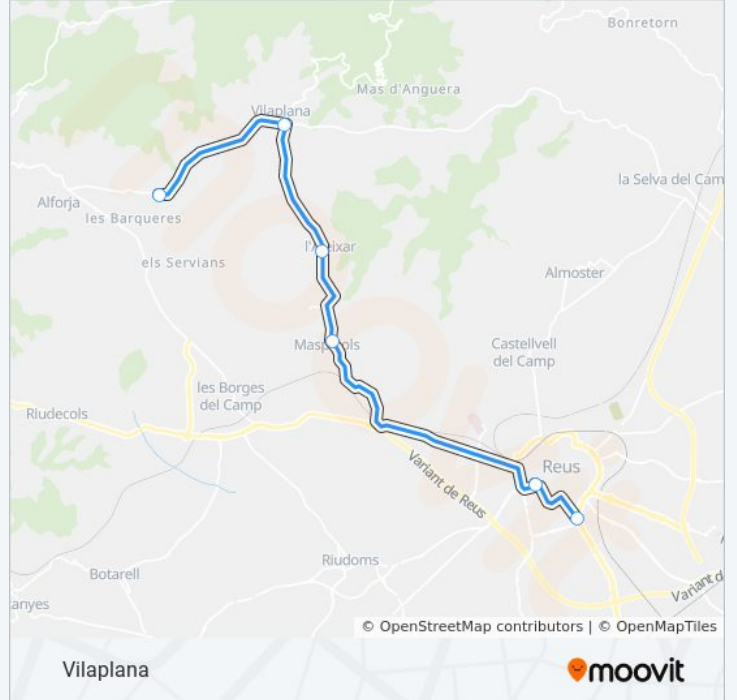

Sentido: L'Alforja

7 paradas

[VER HORARIO DE LA LÍNEA](#)

Estació D'Autobusos De Reus

Reus Centre

Passeig Corsini, 2 (Maspujols)

L'Aleixar

Vilaplana

Información de la línea 35 de autobús

Dirección: L'Alforja

Paradas: 7

Duración del viaje: 42 min

Resumen de la línea:

Sentido: Reus

7 paradas

[VER HORARIO DE LA LÍNEA](#)

Dirección: Reus

Paradas: 7

Duración del viaje: 35 min

Resumen de la línea:

Sentido: Vilaplana

6 paradas

[VER HORARIO DE LA LÍNEA](#)

- Estació D'Autobusos De Reus
- Reus Centre
- Passeig Corsini, 2 (Maspujols)
- L'Aleixar
- Vilaplana
- Urbanitzacio Portugal

Información de la línea 35 de autobús

Dirección: Vilaplana

Paradas: 6

Duración del viaje: 35 min

Resumen de la línea:

Los horarios y mapas de la línea 35 de autobús están disponibles en un PDF en moovitapp.com. Utiliza [Moovit App](#) para ver los horarios de los autobuses en vivo, el horario del tren o el horario del metro y las indicaciones paso a paso para todo el transporte público en Barcelona.