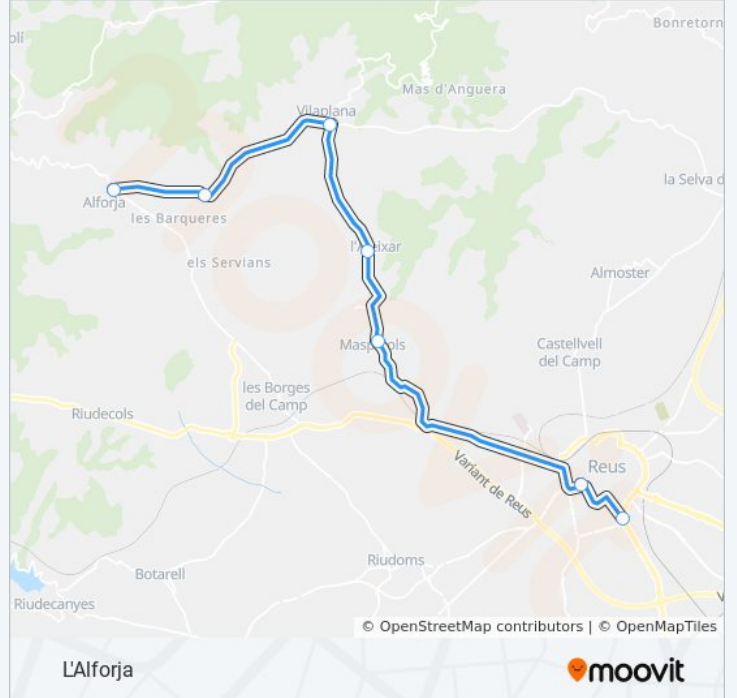

La línea 35 de autobús (L'Alforja) tiene 3 rutas. Sus horas de operación los días laborables regulares son:

(1) a L'Alforja: 9:30(2) a Reus: 7:55 - 15:50(3) a Vilaplana: 7:20 - 15:15

Usa la aplicación Moovit para encontrar la parada de la línea 35 de autobús más cercana y descubre cuándo llega la próxima línea 35 de autobús

Sentido: L'Alforja

7 paradas

[VER HORARIO DE LA LÍNEA](#)

Estació D'Autobusos De Reus

Reus Centre

Passeig Corsini, 2 (Maspujols)

L'Aleixar

Vilaplana

Información de la línea 35 de autobús

Dirección: L'Alforja

Paradas: 7

Duración del viaje: 42 min

Resumen de la línea:

Sentido: Reus

7 paradas

[VER HORARIO DE LA LÍNEA](#)

Dirección: Reus

Paradas: 7

Duración del viaje: 35 min

Resumen de la línea:

Sentido: Vilaplana

6 paradas

[VER HORARIO DE LA LÍNEA](#)

- Estació D'Autobusos De Reus
- Reus Centre
- Passeig Corsini, 2 (Maspujols)
- L'Aleixar
- Vilaplana
- Urbanitzacio Portugal