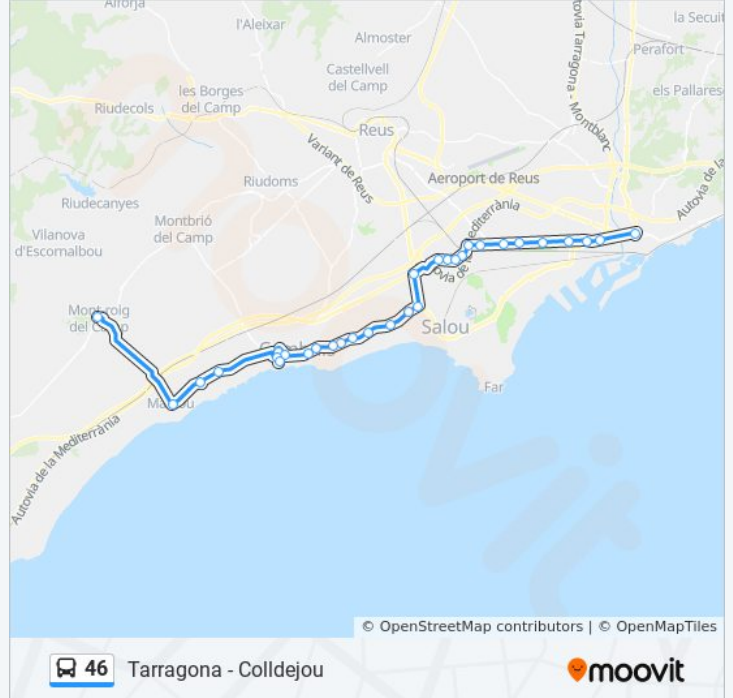

N-340 - Polígon Tagsa

N-340 - Basf

N-340 - Basf - Cruïlla La Canonja

N-340 - Rotonda Bonavista

N-340 - Campclar

N-340 - Supermercat Lidl

N-340 - Icomar

Estació D'Autobusos De Tarragona

Sentido: Vila-Seca

13 paradas

[VER HORARIO DE LA LÍNEA](#)

Estació D'Autobusos De Tarragona

N-340 - Icomar

N-340 - Bar Canadà

N-340 - Onyar

N-340 - Rotonda Bonavista