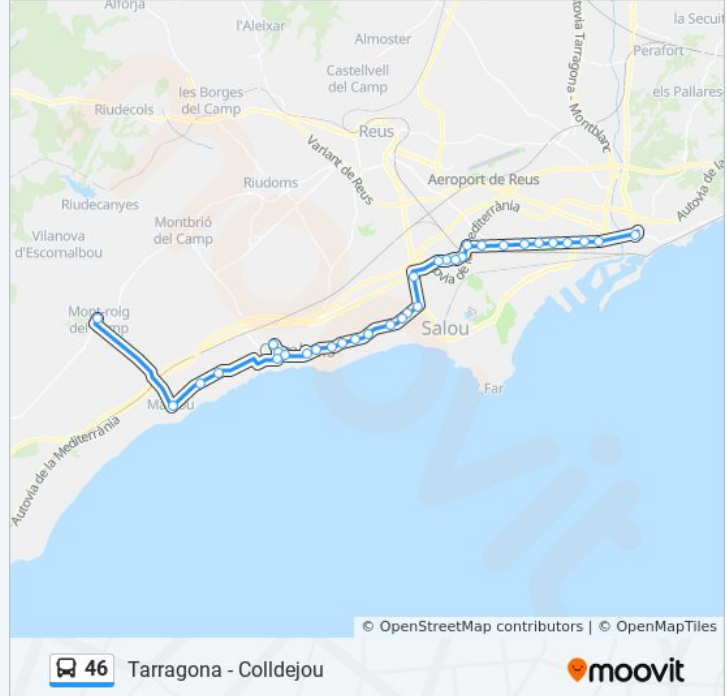

Información de la línea 46 de autobús

Dirección: Mont Roig

Paradas: 33

Duración del viaje: 55 min

Resumen de la línea:

Rotonda Càmping Sangulí

Av. Del Castell De Vilafortuny - Residència Montemar

Av. Del Castell De Vilafortuny - Santiago Russiñol

Els Ametllers

Guillem Fortuny

Molí De La Torre II

Alexandre Galí II

Molí D'Avall II

Av. Adelaida - Poliesportiu

Pg. Albert

Estació D'Autobusos De Cambrils

N-340 - La Dorada

Urb. Cambrils Mediterrani

Càmping Oasis Del Mar

Mont Roig Del Camp

Sentido: Tarragona

32 paradas

[VER HORARIO DE LA LÍNEA](#)

Mont Roig Del Camp