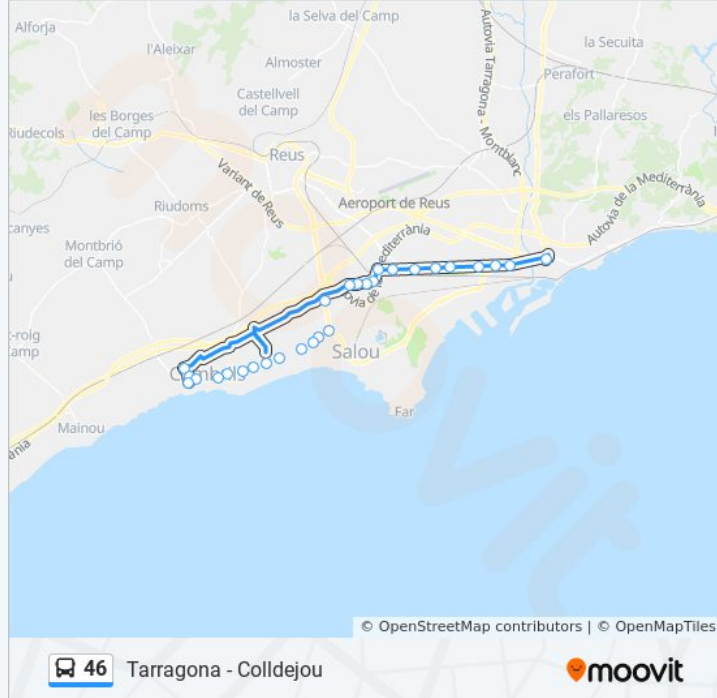

Avinguda De Ramon D'Olzina, 85

Avinguda De Ramon D'Olzina, 51 - Pl. Països Catalans

Av. Ramon D'Olzina - Joan Maragall

Av. Ramon D'Olzina - Av. De La Generalitat

C-14 - Cruïlla Quatre Carreteres

Cruïlla T-325 - C-14

Molí De La Torre II

Alexandre Galí II

Molí D'Avall II

Av. Adelaida - Poliesportiu

Pg. Albert

Estació D'Autobusos De Cambrils

Sentido: Colldejou

25 paradas

[VER HORARIO DE LA LÍNEA](#)

Estació D'Autobusos De Tarragona

N-340 - Icomar

N-340 - Bar Canadà

N-340 - Onyar

N-340 - Rotonda Bonavista

N-340 - Cruïlla La Canonja

N-340 - Basf

N-340 - Pol. Tagsa

Av. Ramón D'Olzina - Rotonda

Avinguda De Ramon D'Olzina, 85

Avinguda De Ramon D'Olzina, 51 - Pl. Països Catalans

Av. Ramon D'Olzina - Joan Maragall

Av. Ramon D'Olzina - Av. De La Generalitat