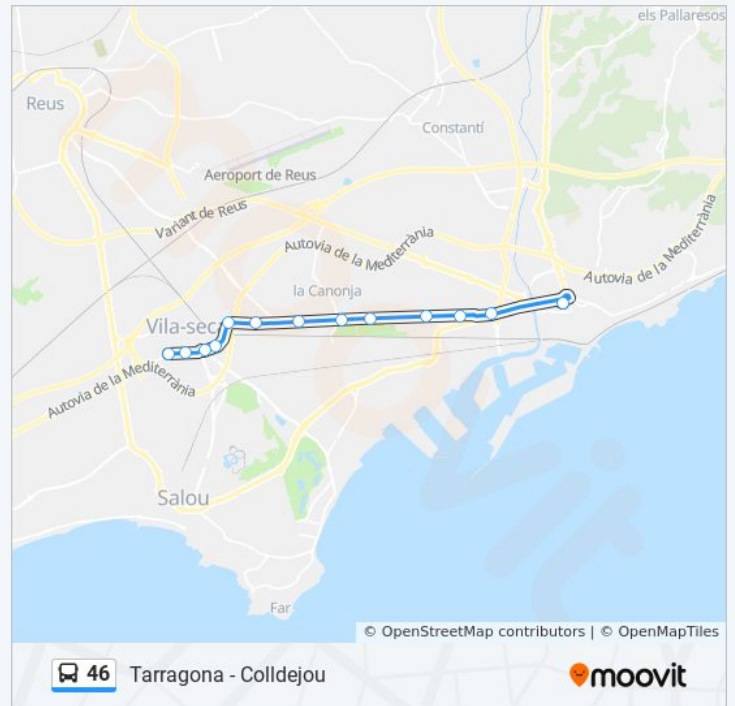

Avinguda De Ramon D'Olzina, 51 - Pl. Països Catalans

Av. Ramon D'Olzina - Joan Maragall

Av. Ramon D'Olzina - Av. De La Generalitat

Los horarios y mapas de la línea 46 de autobús están disponibles en un PDF en moovitapp.com. Utiliza [Moovit App](#) para ver los horarios de los autobuses en vivo, el horario del tren o el horario del metro y las indicaciones paso a paso para todo el transporte público en Barcelona.

[Acerca de Moovit](#) • [Soluciones MaaS](#) • [Países incluidos](#) • [Comunidad de Moovitors](#)

© 2024 Moovit - Todos los Derechos Reservados

Mira los tiempos de llegada en tiempo real