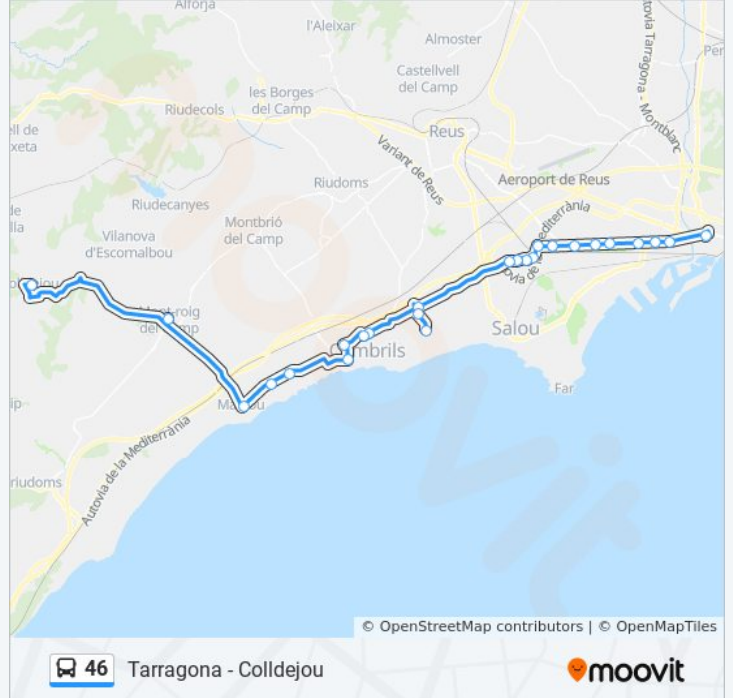

N-340 - Pol. Tagsa

Av. Ramón D'Olzina - Rotonda

Avinguda De Ramon D'Olzina, 85

Avinguda De Ramon D'Olzina, 51 - Pl. Països Catalans

Av. Ramon D'Olzina - Joan Maragall

Av. Ramon D'Olzina - Av. De La Generalitat

Resumen de la línea:

Pg. Albert

Estació D'Autobusos De Cambrils

N-340 - La Dorada

Urb. Cambrils Mediterrani

Càmping Oasis Del Mar

Mont Roig Del Camp

Colldejou

Sentido: Mont Roig

33 paradas

[VER HORARIO DE LA LÍNEA](#)

Estació D'Autobusos De Tarragona

N-340 - Icomar

N-340 - Bar Canadà

N-340 - Onyar

N-340 - Riu Ter

N-340 - Rotonda Bonavista

N-340 - Cruïlla La Canonja

N-340 - Basf

N-340 - Pol. Tagsa

Av. Ramón D'Olzina - Rotonda

Avinguda De Ramon D'Olzina, 85

Avinguda De Ramon D'Olzina, 51 - Pl. Països Catalans

Av. Ramon D'Olzina - Joan Maragall