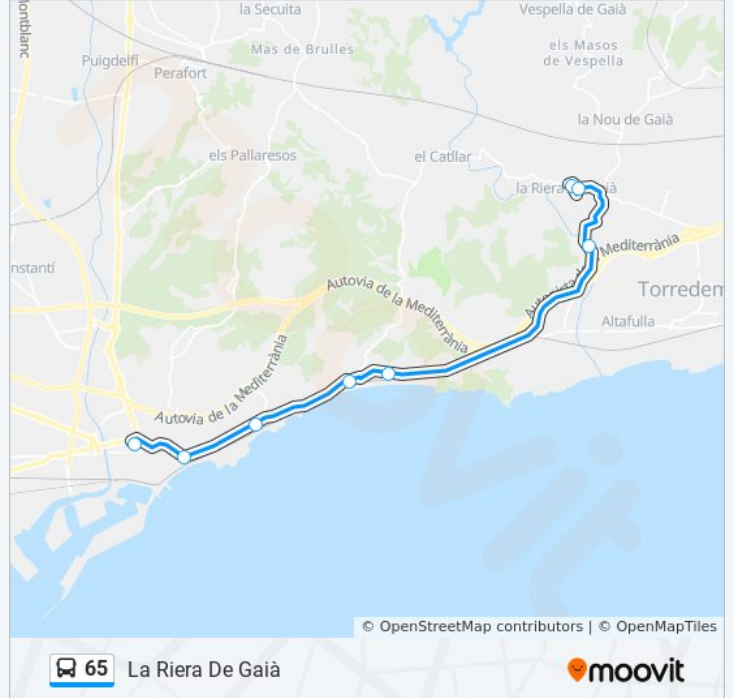

La línea 65 de autobús (La Riera De Gaià) tiene 3 rutas. Sus horas de operación los días laborables regulares son: (1) a La Riera De Gaià: 18:30(2) a Salomó: 09:05 - 20:10(3) a Tarragona: 07:00 - 19:05

Usa la aplicación Moovit para encontrar la parada de la línea 65 de autobús más cercana y descubre cuándo llega la próxima línea 65 de autobús

Sentido: La Riera De Gaià

8 paradas

[VER HORARIO DE LA LÍNEA](#)

Estació D'Autobusos De Tarragona

Rambla Vella - Hotel Imperial Tarraco

Arrabassada

Boscós

Mas Rabassa

T-202

La Riera De Gaià

T-202 - La Baixada Del Coix

Sentido: Salomó

10 paradas

[VER HORARIO DE LA LÍNEA](#)

Estació D'Autobusos De Tarragona
 Rambla Vella - Hotel Imperial Tarraco
 Arrabassada
 Boscos
 Mas Rabassa
 T-202
 La Riera De Gaià
 T-202 - La Baixada Del Coix
 La Nou De Gaià
 Salomó