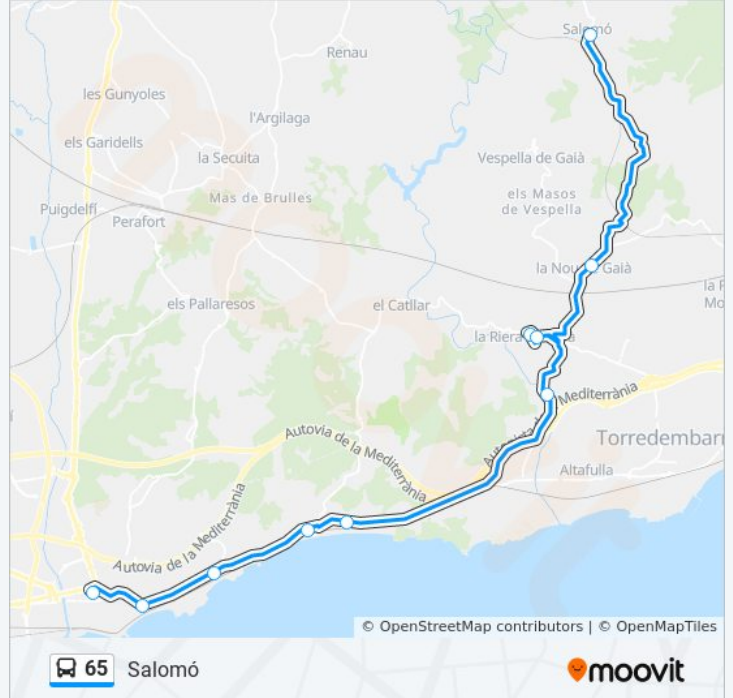

La línea 65 de autobús (La Riera De Gaià) tiene 3 rutas. Sus horas de operación los días laborables regulares son: (1) a La Riera De Gaià: 18:30(2) a Salomó: 09:05 - 20:10(3) a Tarragona: 07:00 - 19:05

Usa la aplicación Moovit para encontrar la parada de la línea 65 de autobús más cercana y descubre cuándo llega la próxima línea 65 de autobús

Sentido: La Riera De Gaià

8 paradas

[VER HORARIO DE LA LÍNEA](#)

Sentido: Salomó

10 paradas

[VER HORARIO DE LA LÍNEA](#)

Estació D'Autobusos De Tarragona
 Rambla Vella - Hotel Imperial Tarraco
 Arrabassada
 Boscos
 Mas Rabassa
 T-202
 La Riera De Gaià
 T-202 - La Baixada Del Coix
 La Nou De Gaià
 Salomó

Información de la línea 65 de autobús

Dirección: Salomó

Paradas: 10

Duración del viaje: 28 min

Resumen de la línea:

Sentido: Tarragona

10 paradas

[VER HORARIO DE LA LÍNEA](#)