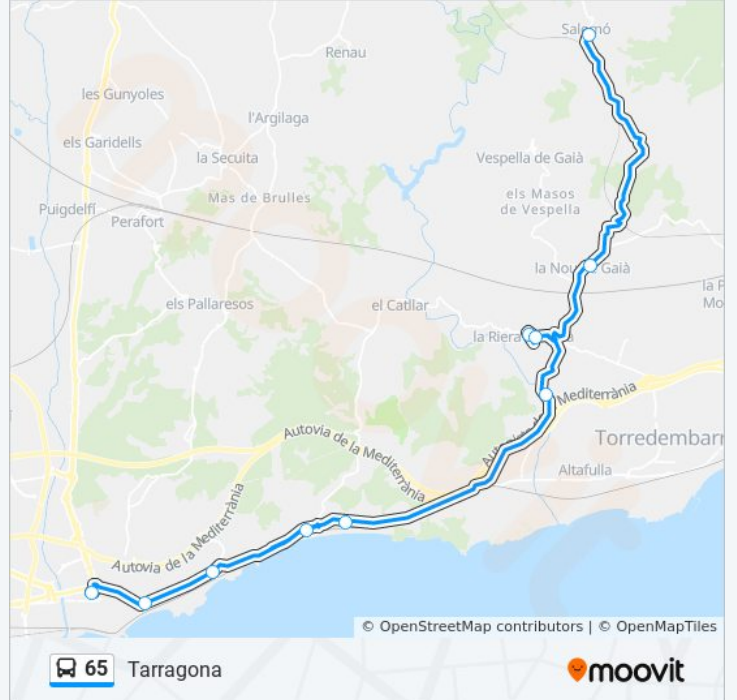

Los horarios y mapas de la línea 65 de autobús están disponibles en un PDF en moovitapp.com. Utiliza [Moovit App](#) para ver los horarios de los autobuses en vivo, el horario del tren o el horario del metro y las indicaciones paso a paso para todo el transporte público en Barcelona.

[Acerca de Moovit](#) · [Soluciones MaaS](#) · [Países incluidos](#) · [Comunidad de Moovitors](#)

© 2024 Moovit - Todos los Derechos Reservados

Mira los tiempos de llegada en tiempo real