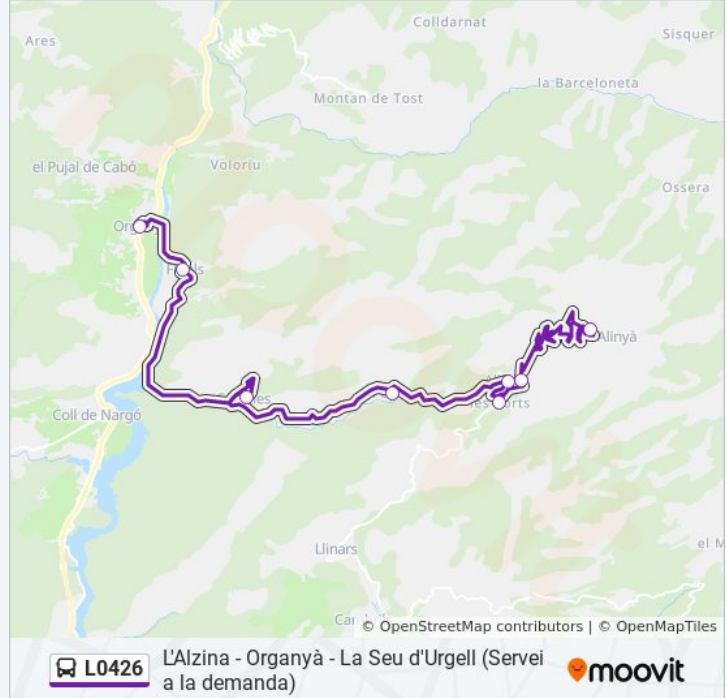

Información de la línea L0426 de autobús**Dirección:** L'Alzina D'Alinyà**Paradas:** 9**Duración del viaje:** 60 min**Resumen de la línea:**

Sentido: La Seu D'Urgell

9 paradas

[VER HORARIO DE LA LÍNEA](#)