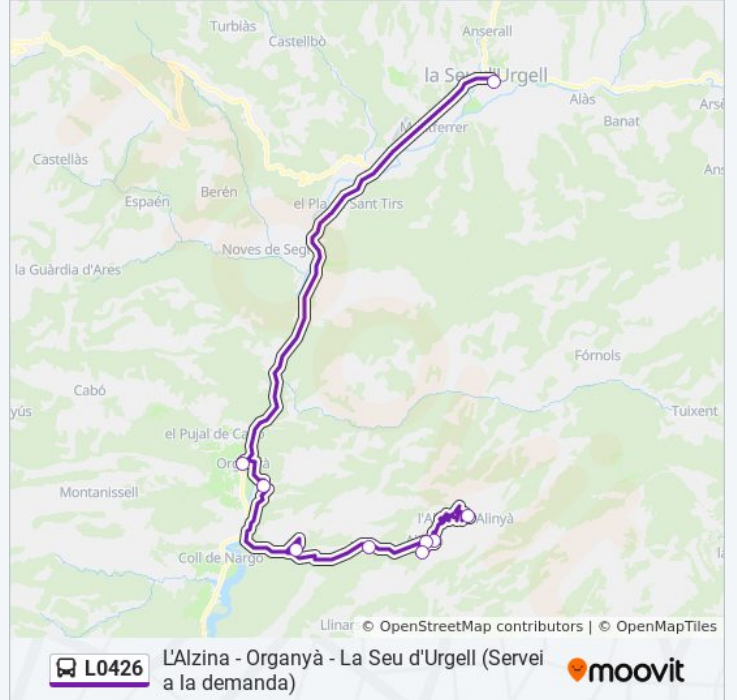

Información de la línea L0426 de autobús

Dirección: La Seu D'Urgell

Paradas: 9

Duración del viaje: 85 min

Resumen de la línea:

Los horarios y mapas de la línea L0426 de autobús están disponibles en un PDF en moovitapp.com. Utiliza [Moovit App](#) para ver los horarios de los autobuses en vivo, el horario del tren o el horario del metro y las indicaciones paso a paso para todo el transporte público en Barcelona.