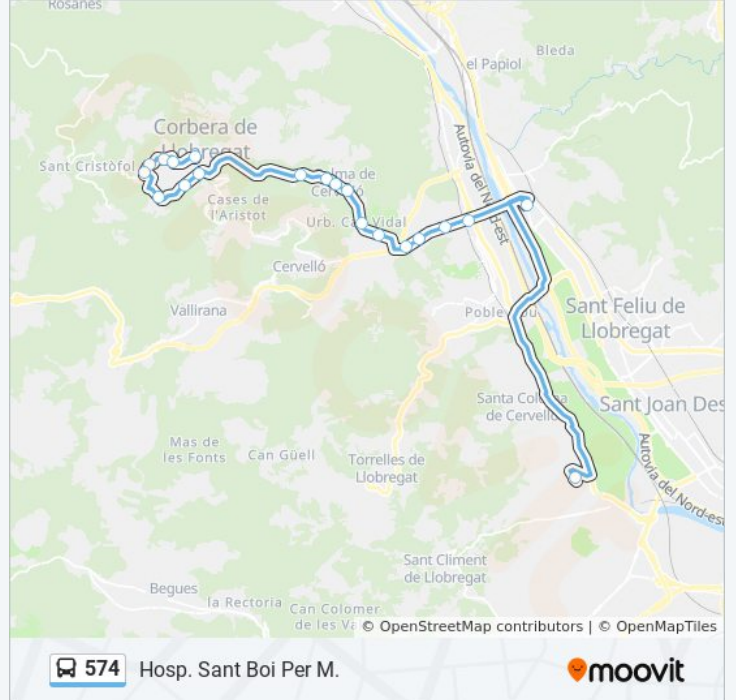

Hospital De Sant Boi
Av. València - Pg Pi I Margall
Quatre Camins - N340 (A Vallirana)
N-340 - Ciments Molins
N-340 - Raymat
N-340 - Granja Garcia
Polígon De Can Mascaró
Urbanització De Can Vidal
Pl. Anselm Clavé
Av. Catalunya 42
Av. Catalunya 114
Can Xorra
Ctra. Barcelona - Font Vella
C. Andreu Cerdà 11 (Font De L'Alcalde)
Can Fisa
Ctra. De L'Amunt - Cotxeres
C. Pere Calders 14
C. Dels Horts
Pont De Can Rafel

Información de la línea 574 de autobús

Dirección: Corbera De Ll.

Paradas: 19

Duración del viaje: 47 min

Resumen de la línea:

Sentido: Hosp. Sant Boi Per M.

20 paradas

[VER HORARIO DE LA LÍNEA](#)

N-340 - Ciments Molins

Quatre Camins - N340 (A Molins)

Horario de la línea 574 de autobús

Hosp. Sant Boi Per M. Horario de ruta:

lunes	6:50 - 20:10
martes	6:50 - 20:10
miércoles	6:50 - 20:10
jueves	6:50 - 20:10
viernes	Sin Servicio
sábado	Sin Servicio
domingo	Sin Servicio

Información de la línea 574 de autobús

Dirección: Hosp. Sant Boi Per M.

Paradas: 20

Duración del viaje: 50 min

Resumen de la línea:

Los horarios y mapas de la línea 574 de autobús están disponibles en un PDF en moovitapp.com. Utiliza [Moovit App](#) para ver los horarios de los autobuses en vivo, el horario del tren o el horario del metro y las indicaciones paso a paso para todo el transporte público en Barcelona.