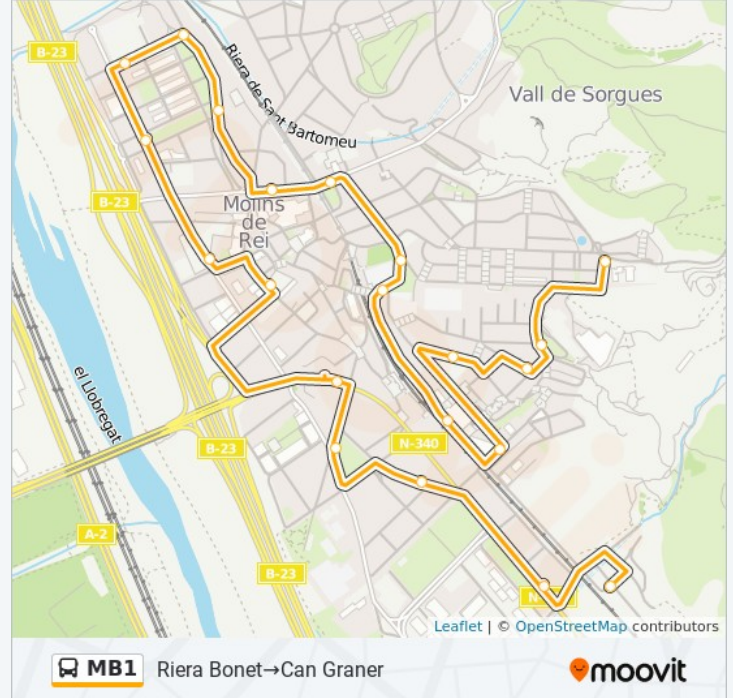

Onze De Setembre

4 Cl A Cami Sta Creu D'olorda, Molins de Rei

Poliesportiu

2 Cl Carme Galceran, Molins de Rei

Pas Soterrat Rodalies

30 Cl Carme Galceran, Molins de Rei

Joan Maragall

6 Cl Joan Maragall, Molins de Rei

Estel - Sant Joan

36 Cl Sant Joan, Molins de Rei

Cristòfor Colom

15 Cl Nostra Senyora De Lourdes, Molins de Rei

Plaça De La Pau

1 Cl Francesc Macia, Molins de Rei

Can Graner

5 Cl Can Grane, Molins de Rei