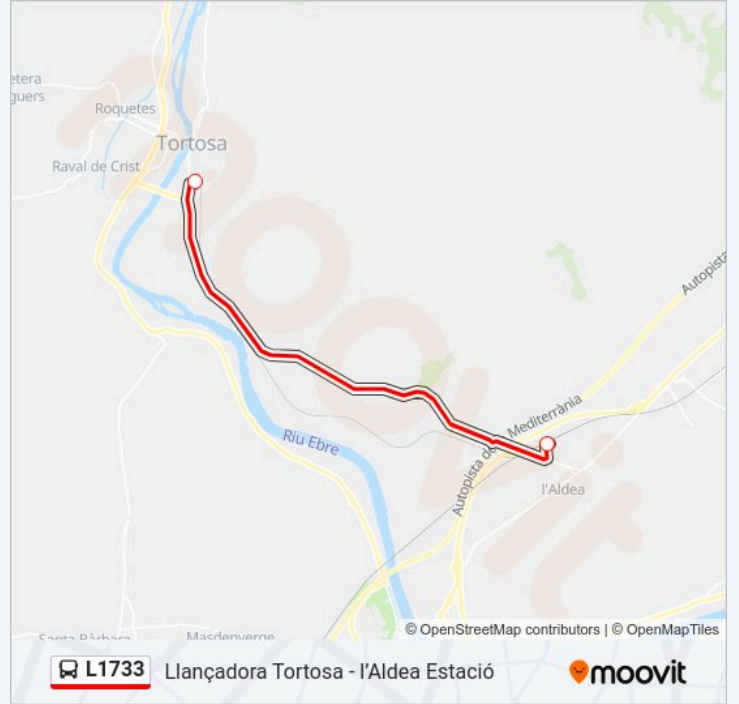

**Línea L1733****Llançadora Tortosa - l'Aldea Estació**

Usa La App

La línea L1733 de autobús (Llançadora Tortosa - l'Aldea Estació) tiene 2 rutas. Sus horas de operación los días laborables regulares son:

**Información de la línea L1733 de autobús****Dirección:** L'Aldea**Paradas:** 2**Duración del viaje:** 15 min**Resumen de la línea:**

**Sentido: Tortosa**

2 paradas

[VER HORARIO DE LA LÍNEA](#)

L'Aldea-Estació

### Horario de la línea L1733 de autobús

Tortosa Horario de ruta:

lunes	07:40 - 22:16
martes	07:40 - 22:16
miércoles	07:40 - 22:16
jueves	07:40 - 22:16
viernes	07:40 - 22:16
sábado	10:41 - 16:07
domingo	10:41 - 22:16

### Información de la línea L1733 de autobús

**Dirección:** Tortosa

**Paradas:** 2

**Duración del viaje:** 15 min

**Resumen de la línea:**

Los horarios y mapas de la línea L1733 de autobús están disponibles en un PDF en [moovitapp.com](https://moovitapp.com). Utiliza Moovit App para ver los horarios de los autobuses en vivo, el horario del tren o el horario del metro y las indicaciones paso a paso para todo el transporte público en Barcelona.