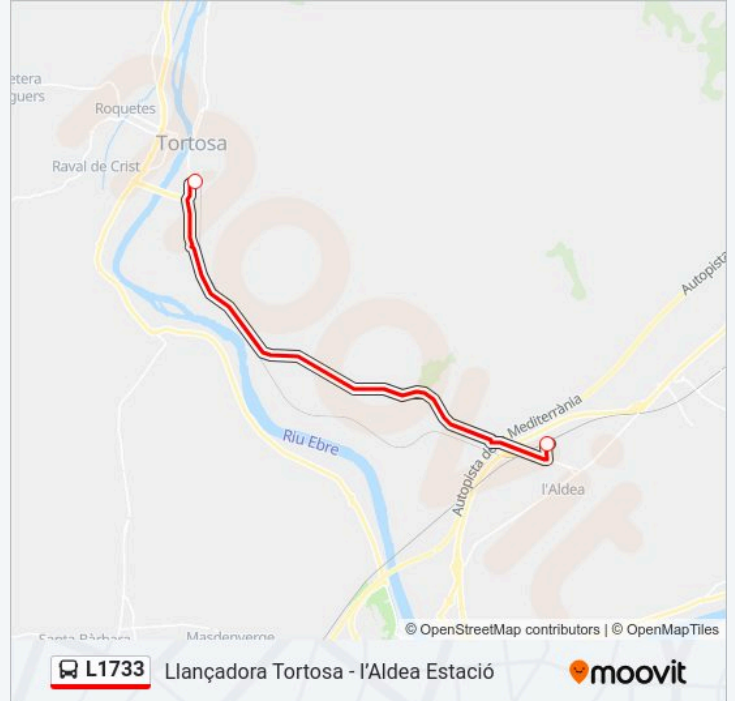

**Línea L1733****Llançadora Tortosa - l'Aldea Estació**

Usa La App

La línea L1733 de autobús (Llançadora Tortosa - l'Aldea Estació) tiene 2 rutas. Sus horas de operación los días laborables regulares son:

(1) a L'Aldea: 07:25 - 21:56(2) a Tortosa: 07:40 - 22:16

Usa la aplicación Moovit para encontrar la parada de la línea L1733 de autobús más cercana y descubre cuándo llega la próxima línea L1733 de autobús

**Sentido: L'Aldea**

2 paradas

[VER HORARIO DE LA LÍNEA](#)

Estació D'Autobusos De Tortosa

L'Aldea-Estació

**Horario de la línea L1733 de autobús**

L'Aldea Horario de ruta:

lunes	07:25 - 21:56
martes	07:25 - 21:56
miércoles	07:25 - 21:56
jueves	07:25 - 21:56
viernes	07:25 - 21:56
sábado	10:21 - 15:47
domingo	10:21 - 21:56

**Información de la línea L1733 de autobús****Dirección:** L'Aldea**Paradas:** 2**Duración del viaje:** 15 min**Resumen de la línea:**

**Sentido: Tortosa**

2 paradas

[VER HORARIO DE LA LÍNEA](#)

L'Aldea-Estació