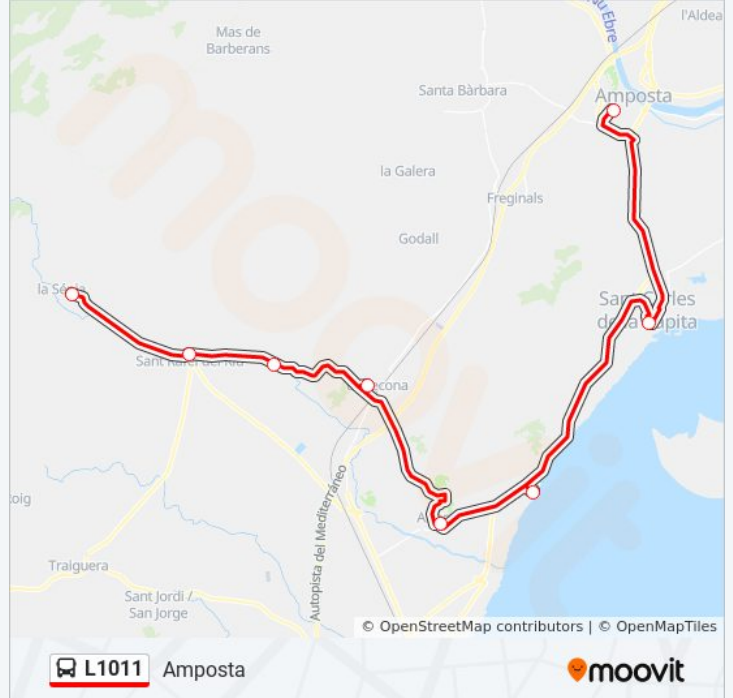

Usa la aplicación Moovit para encontrar la parada de la línea L1011 de autobús más cercana y descubre cuándo llega la próxima línea L1011 de autobús

Sentido: Amposta

8 paradas

[VER HORARIO DE LA LÍNEA](#)

La Sènia

El Castell

Sant Joan Del Pas

Ctra. De La Sènia - Pl. Catalunya

Alcanar

Les Cases D'Alcanar

La Ràpita

Amposta (Estació D'Autobusos)

Información de la línea L1011 de autobús**Dirección:** Amposta**Paradas:** 8**Duración del viaje:** 60 min**Resumen de la línea:**

Sentido: La Sènia

9 paradas

[VER HORARIO DE LA LÍNEA](#)

Estació D'Autobusos De Tortosa

Dirección: La Sènia

Paradas: 9

Duración del viaje: 60 min

Resumen de la línea:

Sentido: Tortosa

6 paradas

[VER HORARIO DE LA LÍNEA](#)

La Sènia