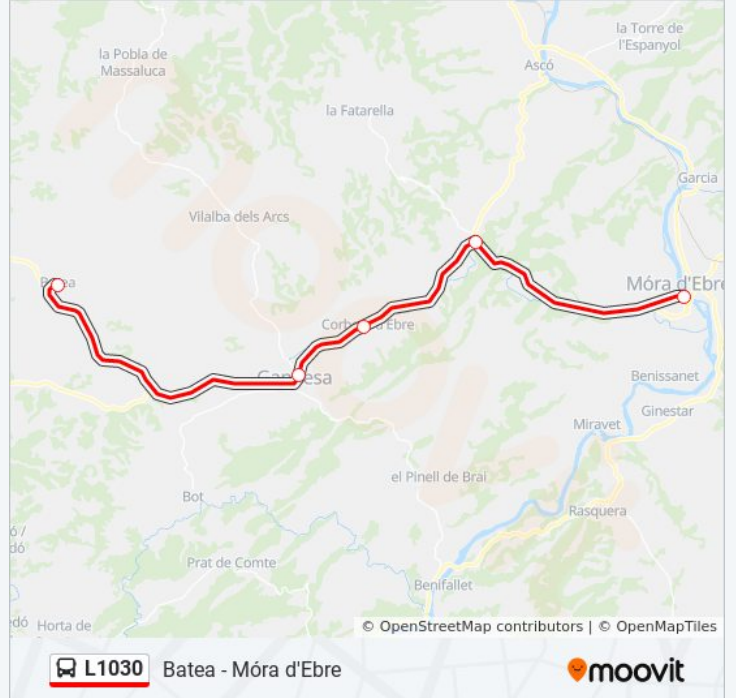

 L1030

Batea - Móra d'Ebre

[Ver En Modo Sitio Web](#)

La línea L1030 de autobús (Batea - Móra d'Ebre) tiene 4 rutas. Sus horas de operación los días laborables regulares son:

(1) a Batea: 13:30 - 18:25(2) a Corbera D'Ebre: 17:00(3) a Gandesa: 8:20(4) a Móra D'Ebre: 6:55 - 7:40

Embrancament De La Fatarella

Avinguda Catalunya, 3

Estació D'Autobusos De Gandesa

Avinguda Terra Alta, 58 (Batea)

Horario de la línea L1030 de autobús

Batea Horario de ruta:

lunes	13:30 - 18:25
martes	13:30 - 18:25
miércoles	13:30 - 18:25
jueves	13:30 - 18:25
viernes	13:30 - 18:25
sábado	18:25
domingo	10:20

Información de la línea L1030 de autobús**Dirección:** Batea**Paradas:** 5**Duración del viaje:** 50 min**Resumen de la línea:**

Sentido: Corbera D'Ebre

2 paradas

[VER HORARIO DE LA LÍNEA](#)

Estació D'Autobusos De Gandesa

Dirección: Corbera D'Ebre

Paradas: 2

Duración del viaje: 10 min

Resumen de la línea:

Sentido: Gadesa

2 paradas

[VER HORARIO DE LA LÍNEA](#)

Avinguda Catalunya, 3