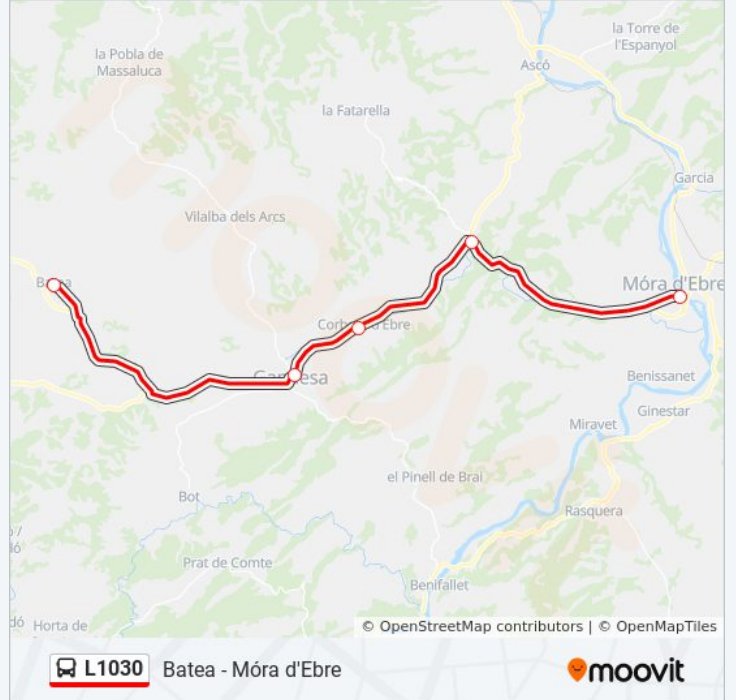

Dirección: Corbera D'Ebre

Paradas: 2

Duración del viaje: 10 min

Resumen de la línea:

Sentido: Gadesa

2 paradas

[VER HORARIO DE LA LÍNEA](#)

Avinguda Catalunya, 3

Dirección: Gadesa

Paradas: 2

Duración del viaje: 10 min

Resumen de la línea:

Sentido: Móra D'Ebre

5 paradas

[VER HORARIO DE LA LÍNEA](#)

- Avinguda Terra Alta, 58 (Batea)
- Estació D'Autobusos De Gadesa
- Carrer Terra Alta, 7
- Embrancament De La Fatarella
- Móra D'Ebre (Estació D'Autobusos)

Horario de la línea L1030 de autobús

Móra D'Ebre Horario de ruta:

lunes	6:55 - 7:40
martes	6:55 - 7:40
miércoles	6:55 - 7:40
jueves	6:55 - 7:40
viernes	6:55 - 7:40
sábado	6:55
domingo	17:45

Información de la línea L1030 de autobús

Dirección: Móra D'Ebre

Paradas: 5

Duración del viaje: 55 min

Resumen de la línea:

Los horarios y mapas de la línea L1030 de autobús están disponibles en un PDF en moovitapp.com. Utiliza [Moovit App](#) para ver los horarios de los autobuses en vivo, el horario del tren o el horario del metro y las indicaciones paso a paso para todo el transporte público en Barcelona.